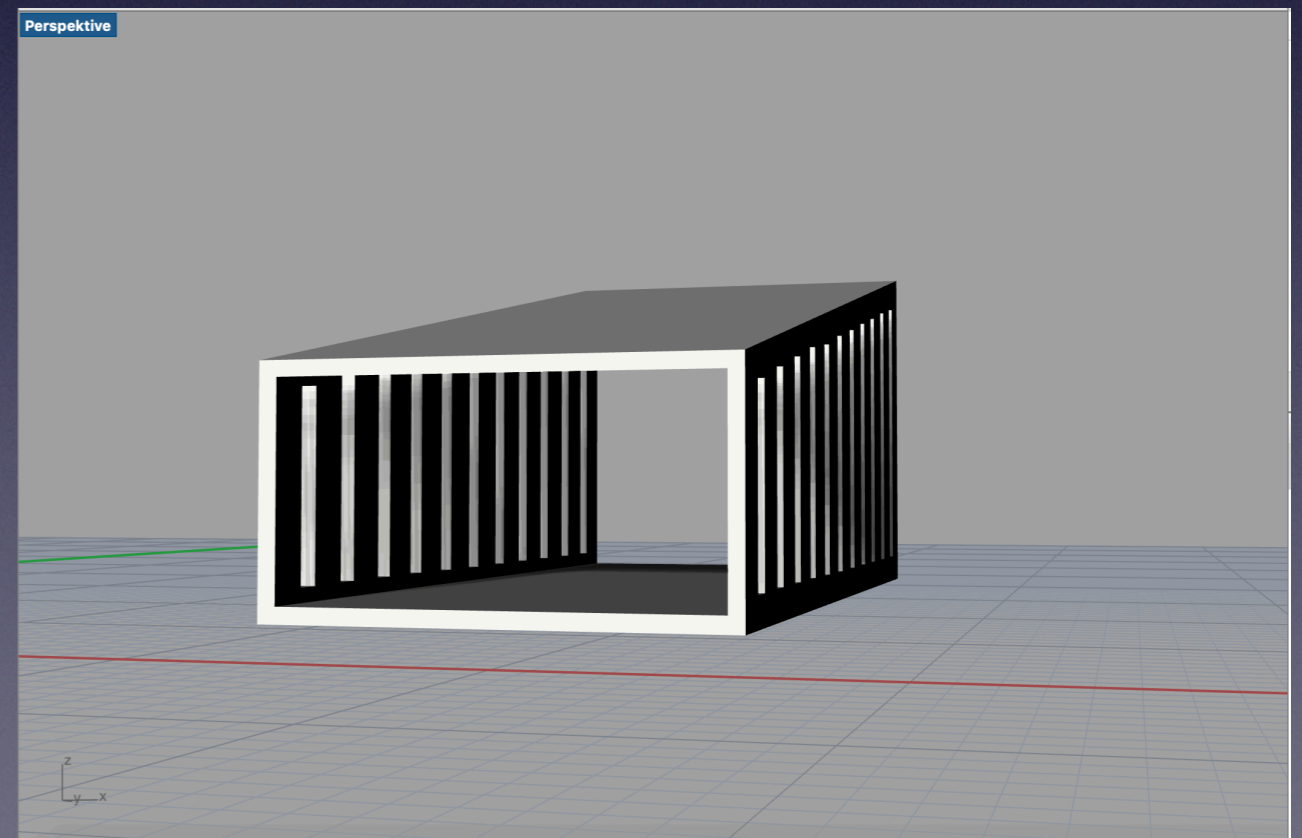

*Le lynx dans la zone
tempérée*

corps extérieur:
représente la forme et la vitesse

corps intérieur:
représente l'organique

Drauf

Rechts

Perspektive

Perspektive

- fentes lumineuses avec des lamelles réglable/tournant
- représente le changement de jour et de nuit dû au comportement de chasse du lynx

Volume d'origine: ellipse

- Espace de vie à l'intérieur du volume

Drauf

Rechts

Perspektive

- Système thermique
- les lamelles sont déplacées par le vent
- Répartition de l'air autour de l'ellipse
- Échangeur d'air à l'aide d'un générateur situé au bout du bâtiment

Perspektive

Perspektive

Perspektive

Perspektive

Rechts

Perspektive

Perspektive

Concept