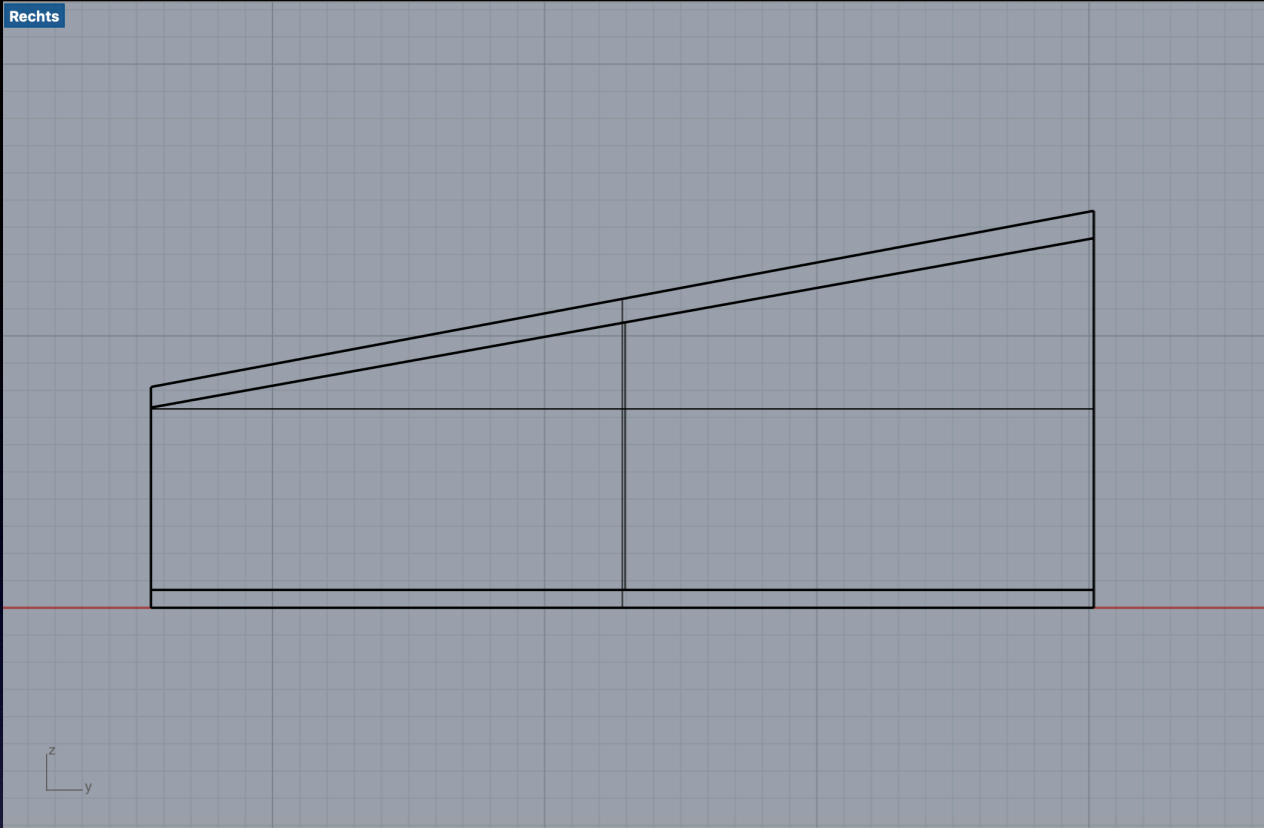

*Le lynx dans la zone
tempérée*

corps extérieur:
représente la forme et la vitesse

corps intérieur:
représente l'organique

Drauf

Rechts

Perspektive

Perspektive

- fentes lumineuses avec des lamelles réglable/tournant
- représente le changement de jour et de nuit dû au comportement de chasse du lynx

Volume d'origine: ellipse

- Espace de vie à l'intérieur du volume

Drauf

Rechts

Perspektive

- Système thermique
- les lamelles sont déplacées par le vent
- Répartition de l'air autour de l'ellipse
- Échangeur d'air à l'aide d'un générateur situé au bout du bâtiment

Perspektive

Perspektive

Perspektive

Perspektive

Rechts

Perspektive

Perspektive

Concept