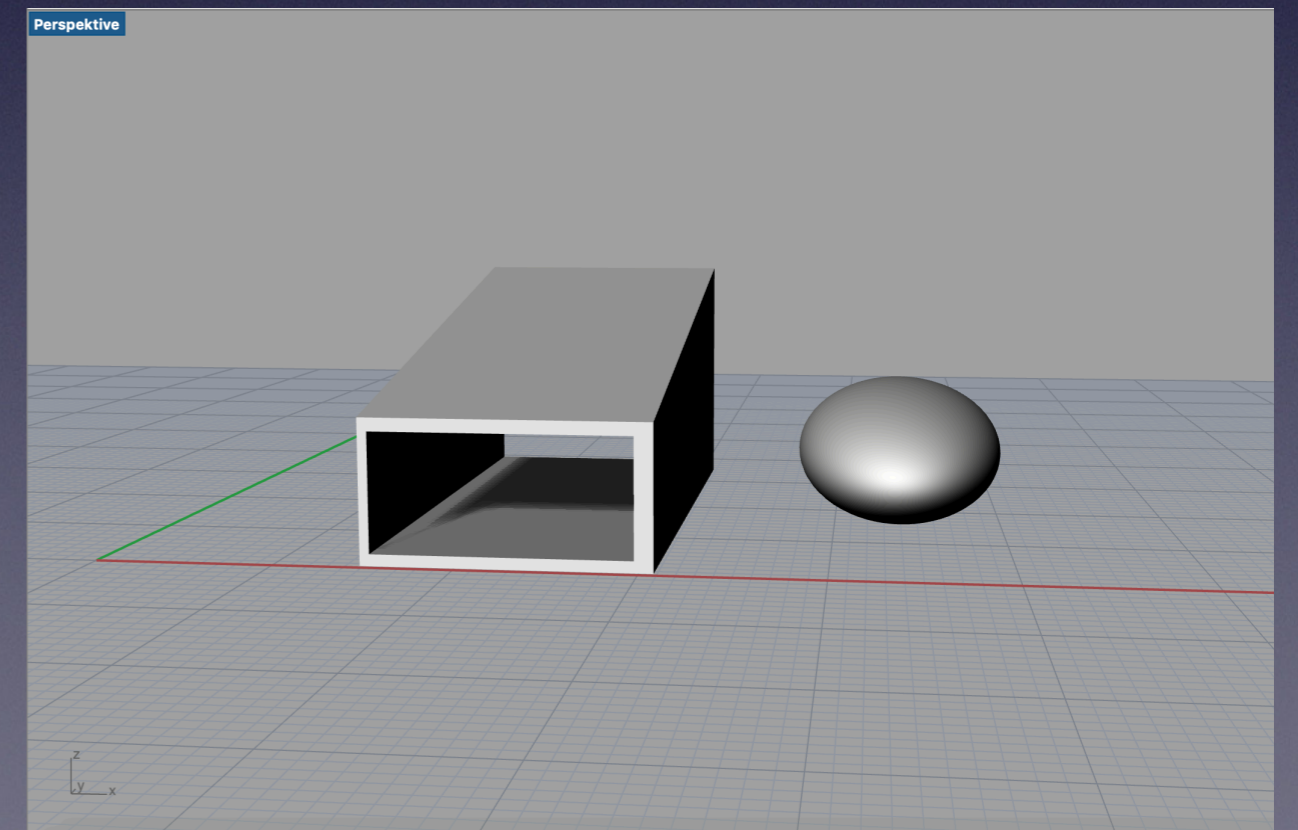

*Le lynx dans la zone
tempérée*

corps extérieur:
représente la forme et la vitesse

corps intérieur:
représente l'organique

Drauf

Rechts

Perspektive

Perspektive

- fentes lumineuses avec des lamelles réglable/tournant
- représente le changement de jour et de nuit dû au comportement de chasse du lynx

Volume d'origine: ellipse

- Espace de vie à l'intérieur du volume

Drauf

Rechts

Perspektive

- Système thermique
- les lamelles sont déplacées par le vent
- Répartition de l'air autour de l'ellipse
- Échangeur d'air à l'aide d'un générateur situé au bout du bâtiment

Perspektive

Perspektive

Perspektive

Perspektive

Rechts

Perspektive

Perspektive

Concept