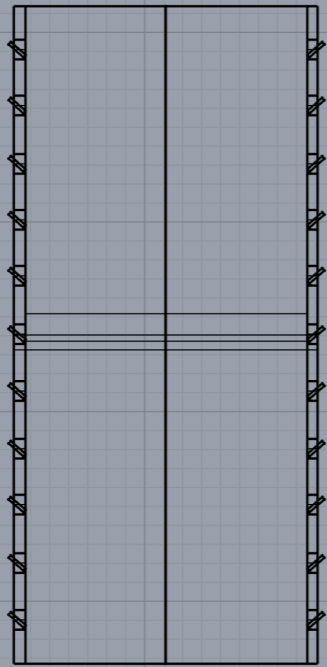

*Le lynx dans la zone
tempérée*

corps extérieur:
représente la forme et la vitesse

corps intérieur:
représente l'organique

Drauf

Rechts

Perspektive

Perspektive

- fentes lumineuses avec des lamelles réglable/tournant
- représente le changement de jour et de nuit dû au comportement de chasse du lynx

Volume d'origine: ellipse

- Espace de vie à l'intérieur du volume

Drauf

Rechts

Perspektive

- Système thermique
- les lamelles sont déplacées par le vent
- Répartition de l'air autour de l'ellipse
- Échangeur d'air à l'aide d'un générateur situé au bout du bâtiment

Perspektive

Perspektive

Perspektive

Perspektive

Rechts

Perspektive

Perspektive

Concept