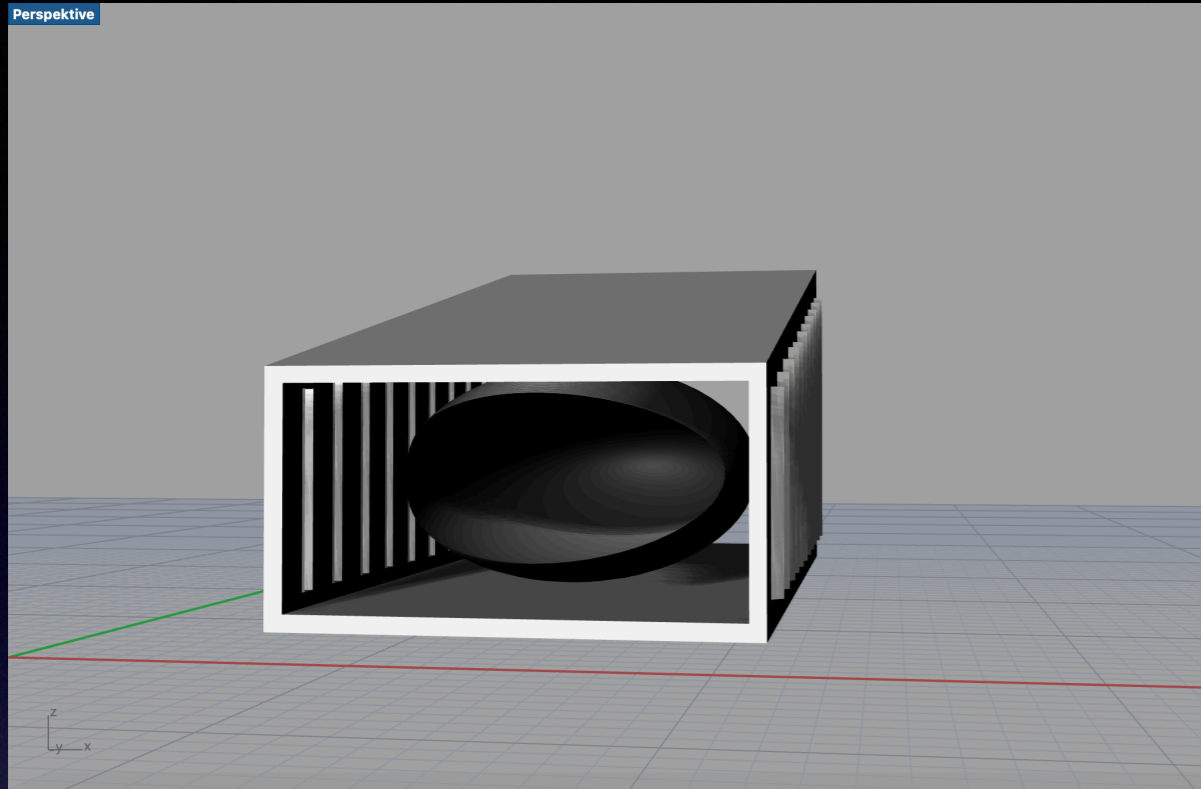

*Le lynx dans la zone
tempérée*

corps extérieur:
représente la forme et la vitesse

corps intérieur:
représente l'organique

Drauf

Rechts

Perspektive

Perspektive

- fentes lumineuses avec des lamelles réglable/tournant
- représente le changement de jour et de nuit dû au comportement de chasse du lynx

Volume d'origine: ellipse

- Espace de vie à l'intérieur du volume

Drauf

Rechts

Perspektive

- Système thermique
- les lamelles sont déplacées par le vent
- Répartition de l'air autour de l'ellipse
- Échangeur d'air à l'aide d'un générateur situé au bout du bâtiment

Perspektive

Perspektive

Perspektive

Perspektive

Rechts

Perspektive

Perspektive

Concept