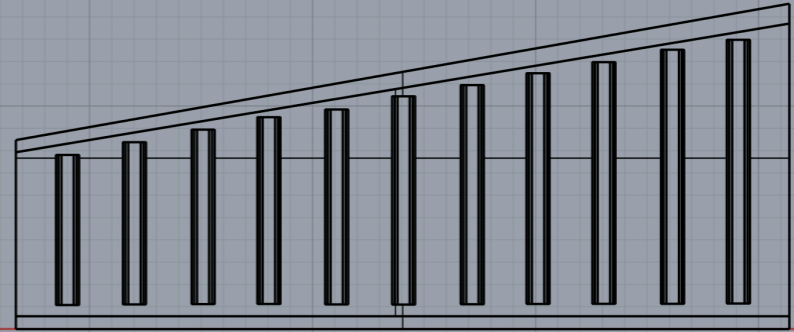

*Le lynx dans la zone
tempérée*

corps extérieur:
représente la forme et la vitesse

corps intérieur:
représente l'organique

Drauf

Rechts

Perspektive

Perspektive

- fentes lumineuses avec des lamelles réglable/tournant
- représente le changement de jour et de nuit dû au comportement de chasse du lynx

Volume d'origine: ellipse

- Espace de vie à l'intérieur du volume

Drauf

Rechts

Perspektive

- Système thermique
- les lamelles sont déplacées par le vent
- Répartition de l'air autour de l'ellipse
- Échangeur d'air à l'aide d'un générateur situé au bout du bâtiment

Perspektive

Perspektive

Perspektive

Perspektive

Rechts

Perspektive

Perspektive

Concept