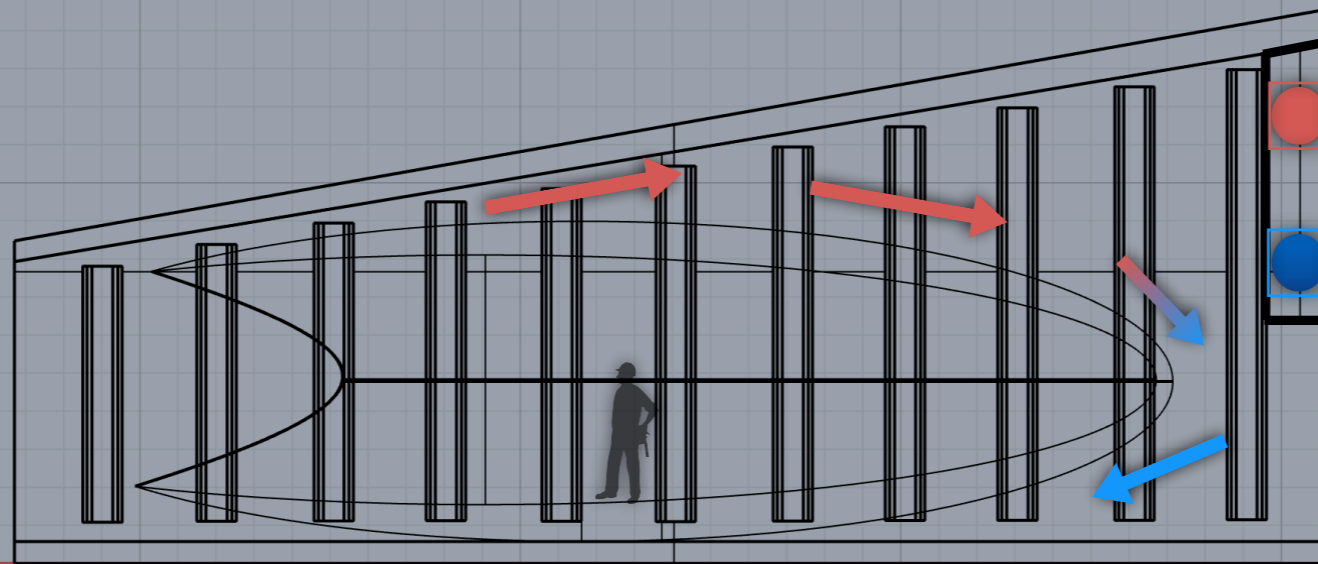

*Le lynx dans la zone
tempérée*

corps extérieur:
représente la forme et la vitesse

corps intérieur:
représente l'organique

Drauf

Rechts

Perspektive

Perspektive

- fentes lumineuses avec des lamelles réglable/tournant
- représente le changement de jour et de nuit dû au comportement de chasse du lynx

Volume d'origine: ellipse

- Espace de vie à l'intérieur du volume

Drauf

Rechts

Perspektive

- Système thermique
- les lamelles sont déplacées par le vent
- Répartition de l'air autour de l'ellipse
- Échangeur d'air à l'aide d'un générateur situé au bout du bâtiment

Perspektive

Perspektive

Perspektive

Perspektive

Rechts

Perspektive

Perspektive

Concept