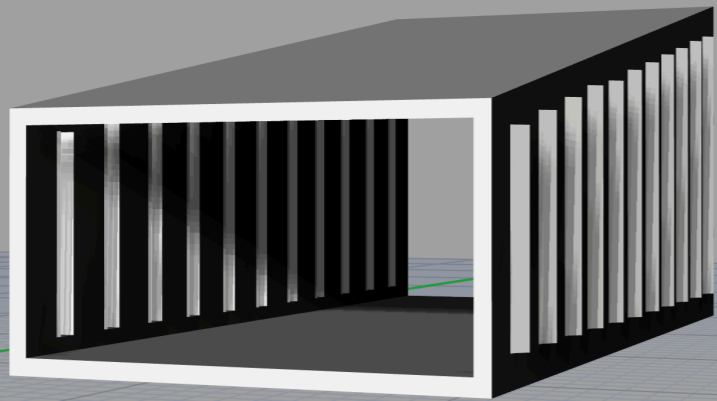

*Le lynx dans la zone
tempérée*

corps extérieur:
représente la forme et la vitesse

corps intérieur:
représente l'organique

Drauf

Rechts

Perspektive

Perspektive

- fentes lumineuses avec des lamelles réglable/tournant
- représente le changement de jour et de nuit dû au comportement de chasse du lynx

Volume d'origine: ellipse

- Espace de vie à l'intérieur du volume

Drauf

Rechts

Perspektive

- Système thermique
- les lamelles sont déplacées par le vent
- Répartition de l'air autour de l'ellipse
- Échangeur d'air à l'aide d'un générateur situé au bout du bâtiment

Perspektive

Perspektive

Perspektive

Perspektive

Rechts

Perspektive

Perspektive

Concept