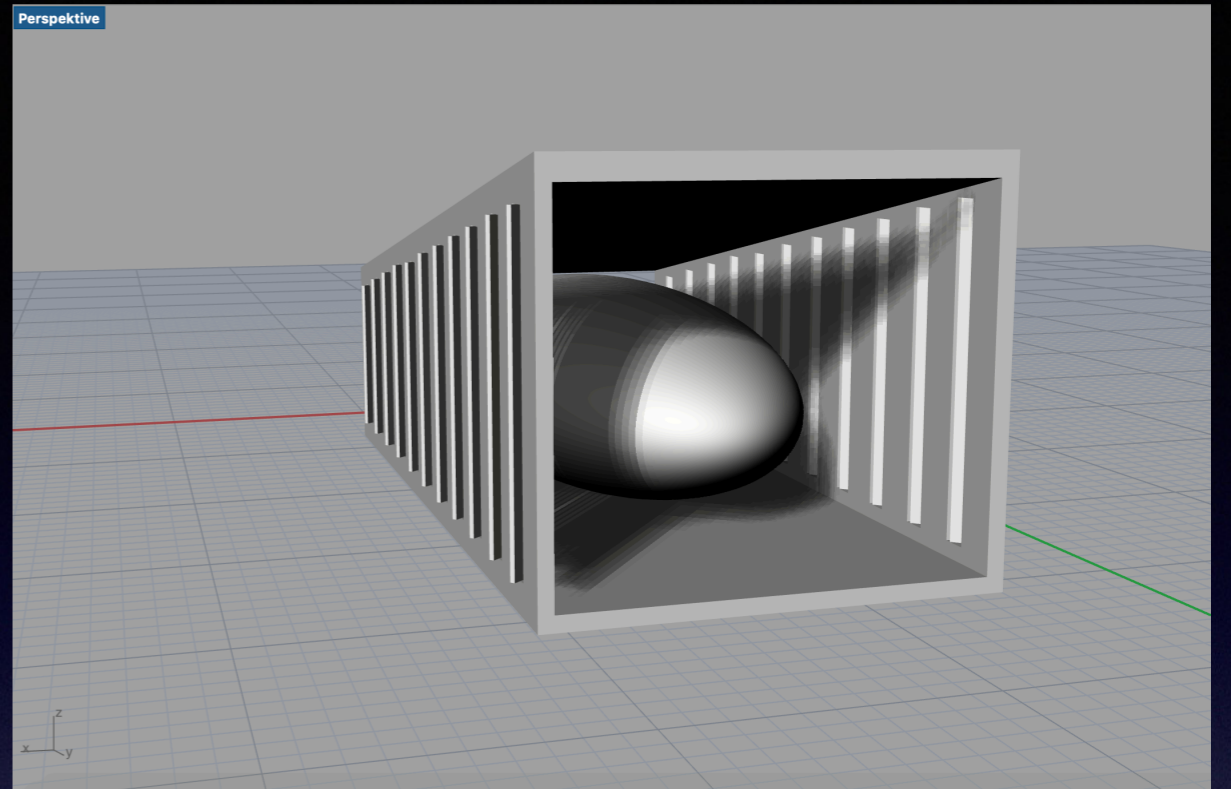

*Le lynx dans la zone
tempérée*

corps extérieur:
représente la forme et la vitesse

corps intérieur:
représente l'organique

Drauf

Rechts

Perspektive

Perspektive

- fentes lumineuses avec des lamelles réglable/tournant
- représente le changement de jour et de nuit dû au comportement de chasse du lynx

Volume d'origine: ellipse

- Espace de vie à l'intérieur du volume

Drauf

Rechts

Perspektive

- Système thermique
- les lamelles sont déplacées par le vent
- Répartition de l'air autour de l'ellipse
- Échangeur d'air à l'aide d'un générateur situé au bout du bâtiment

Perspektive

Perspektive

Perspektive

Perspektive

Rechts

Perspektive

Perspektive

Concept