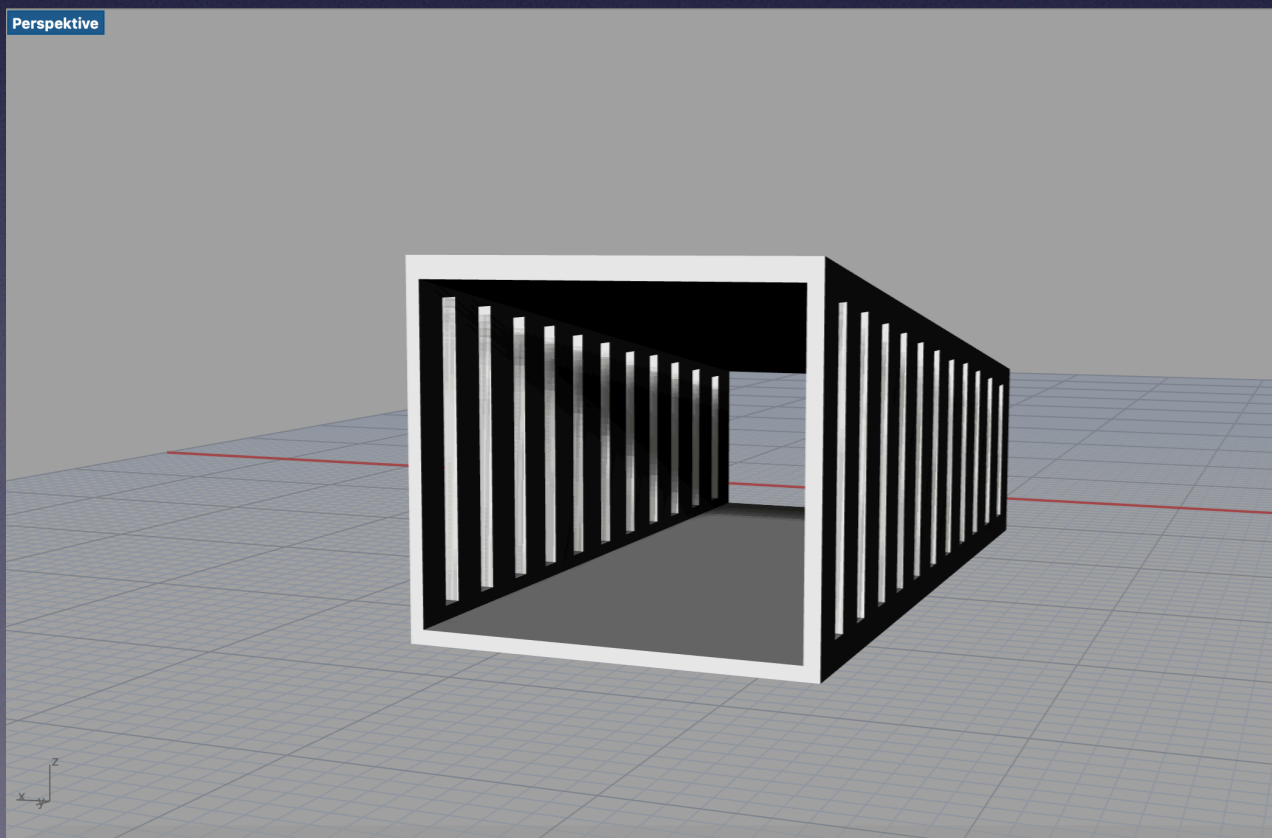

*Le lynx dans la zone
tempérée*

corps extérieur:
représente la forme et la vitesse

corps intérieur:
représente l'organique

Drauf

Rechts

Perspektive

Perspektive

- fentes lumineuses avec des lamelles réglable/tournant
- représente le changement de jour et de nuit dû au comportement de chasse du lynx

Volume d'origine: ellipse

- Espace de vie à l'intérieur du volume

Drauf

Rechts

Perspektive

- Système thermique
- les lamelles sont déplacées par le vent
- Répartition de l'air autour de l'ellipse
- Échangeur d'air à l'aide d'un générateur situé au bout du bâtiment

Perspektive

Perspektive

Perspektive

Perspektive

Rechts

Perspektive

Perspektive

Concept