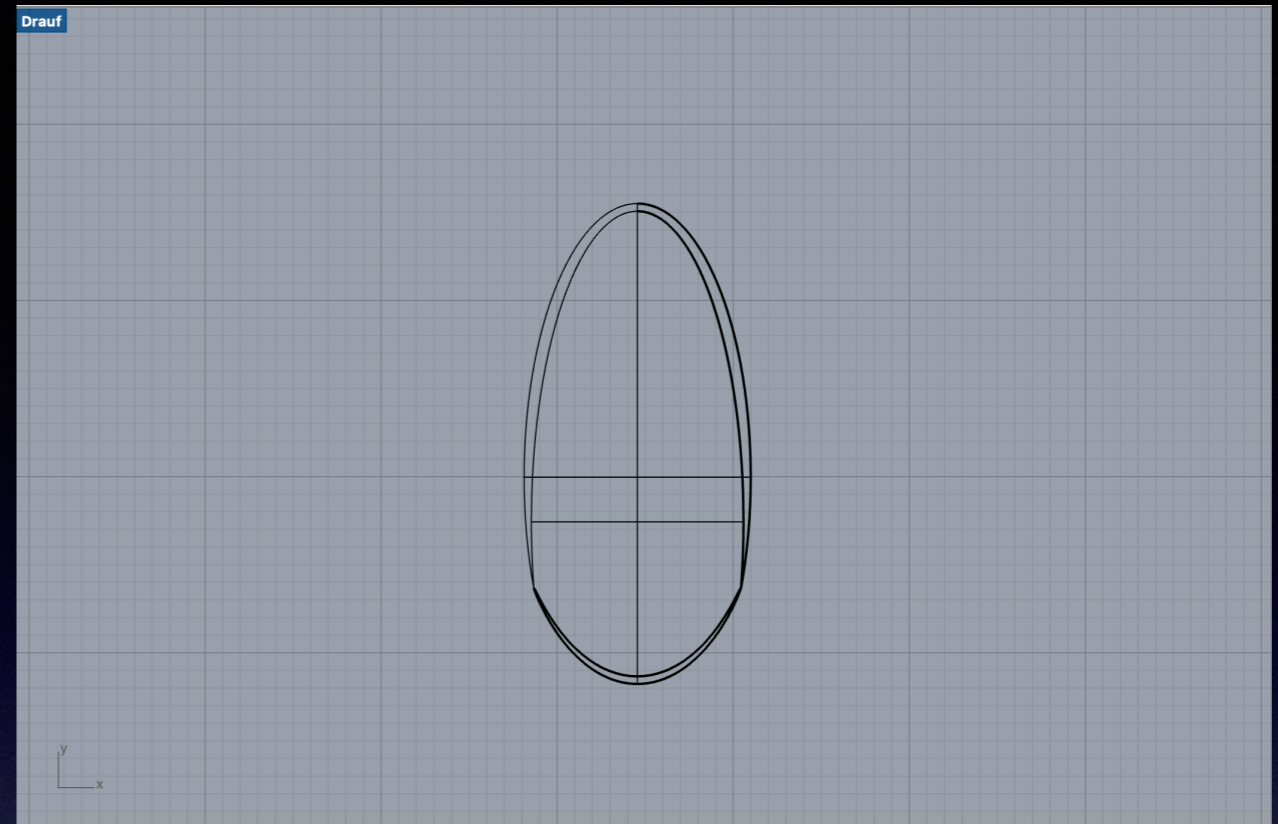

*Le lynx dans la zone
tempérée*

corps extérieur:
représente la forme et la vitesse

corps intérieur:
représente l'organique

Drauf

Rechts

Perspektive

Perspektive

- fentes lumineuses avec des lamelles réglable/tournant
- représente le changement de jour et de nuit dû au comportement de chasse du lynx

Volume d'origine: ellipse

- Espace de vie à l'intérieur du volume

Drauf

Rechts

Perspektive

- Système thermique
- les lamelles sont déplacées par le vent
- Répartition de l'air autour de l'ellipse
- Échangeur d'air à l'aide d'un générateur situé au bout du bâtiment

Perspektive

Perspektive

Perspektive

Perspektive

Rechts

Perspektive

Perspektive

Concept