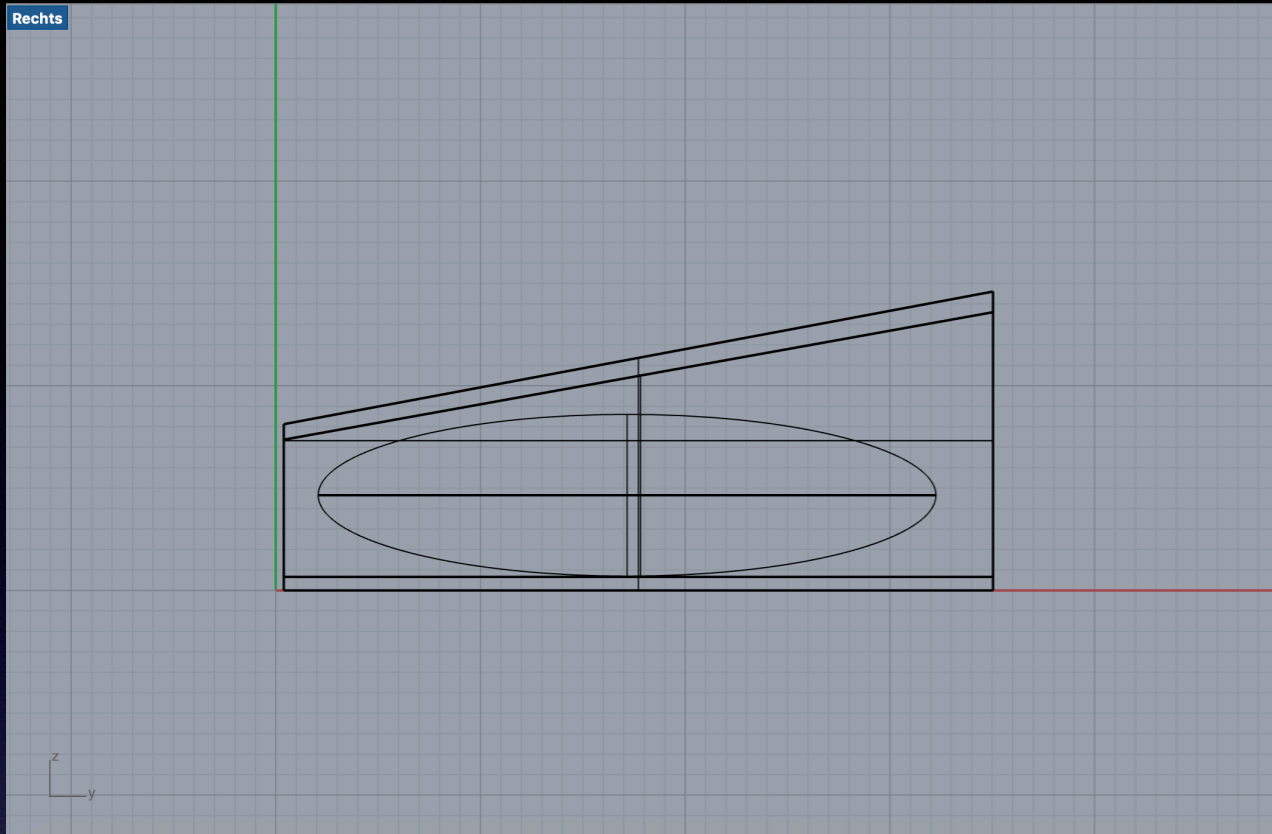

*Le lynx dans la zone
tempérée*

corps extérieur:
représente la forme et la vitesse

corps intérieur:
représente l'organique

Drauf

Rechts

Perspektive

Perspektive

- fentes lumineuses avec des lamelles réglable/tournant
- représente le changement de jour et de nuit dû au comportement de chasse du lynx

Volume d'origine: ellipse

- Espace de vie à l'intérieur du volume

Drauf

Rechts

Perspektive

- Système thermique
- les lamelles sont déplacées par le vent
- Répartition de l'air autour de l'ellipse
- Échangeur d'air à l'aide d'un générateur situé au bout du bâtiment

Perspektive

Perspektive

Perspektive

Perspektive

Rechts

Perspektive

Perspektive

Concept