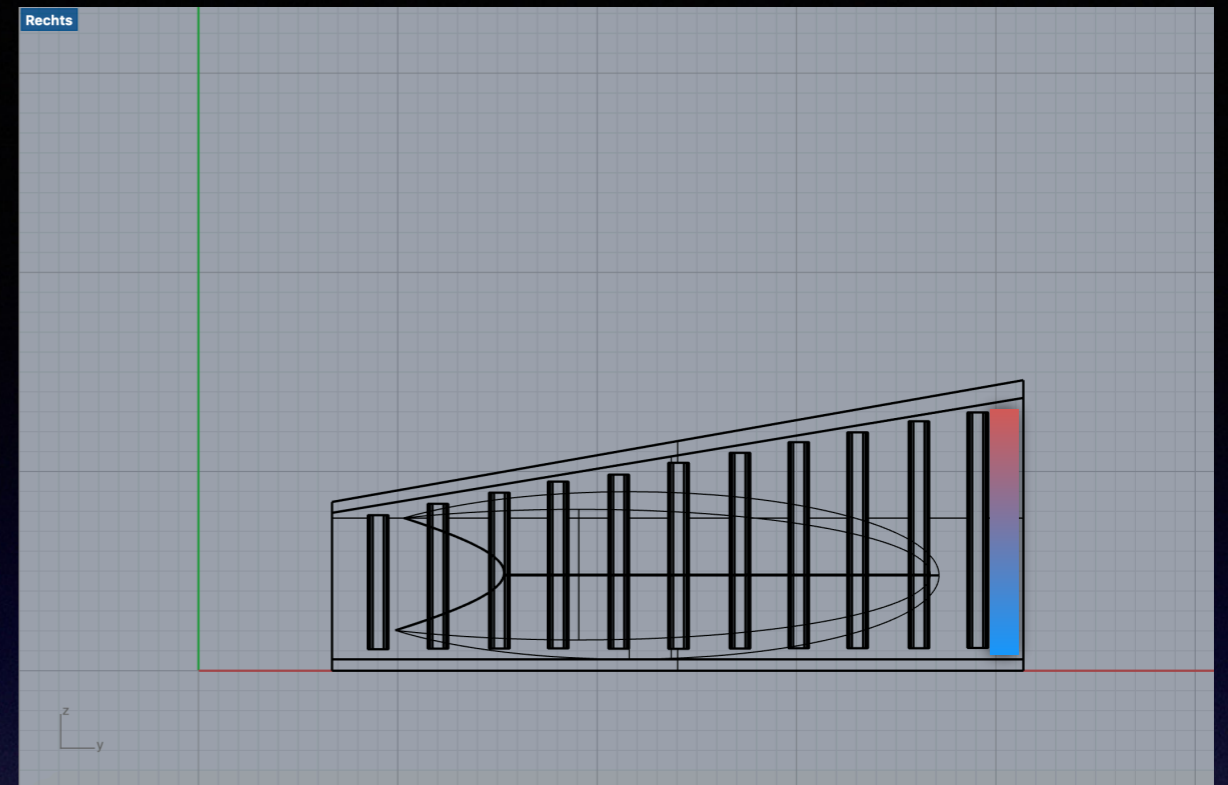

*Le lynx dans la zone
tempérée*

corps extérieur:
représente la forme et la vitesse

corps intérieur:
représente l'organique

Drauf

Rechts

Perspektive

Perspektive

- fentes lumineuses avec des lamelles réglable/tournant
- représente le changement de jour et de nuit dû au comportement de chasse du lynx

Volume d'origine: ellipse

- Espace de vie à l'intérieur du volume

Drauf

Rechts

Perspektive

- Système thermique
- les lamelles sont déplacées par le vent
- Répartition de l'air autour de l'ellipse
- Échangeur d'air à l'aide d'un générateur situé au bout du bâtiment

Perspektive

Perspektive

Perspektive

Perspektive

Rechts

Perspektive

Perspektive

Concept