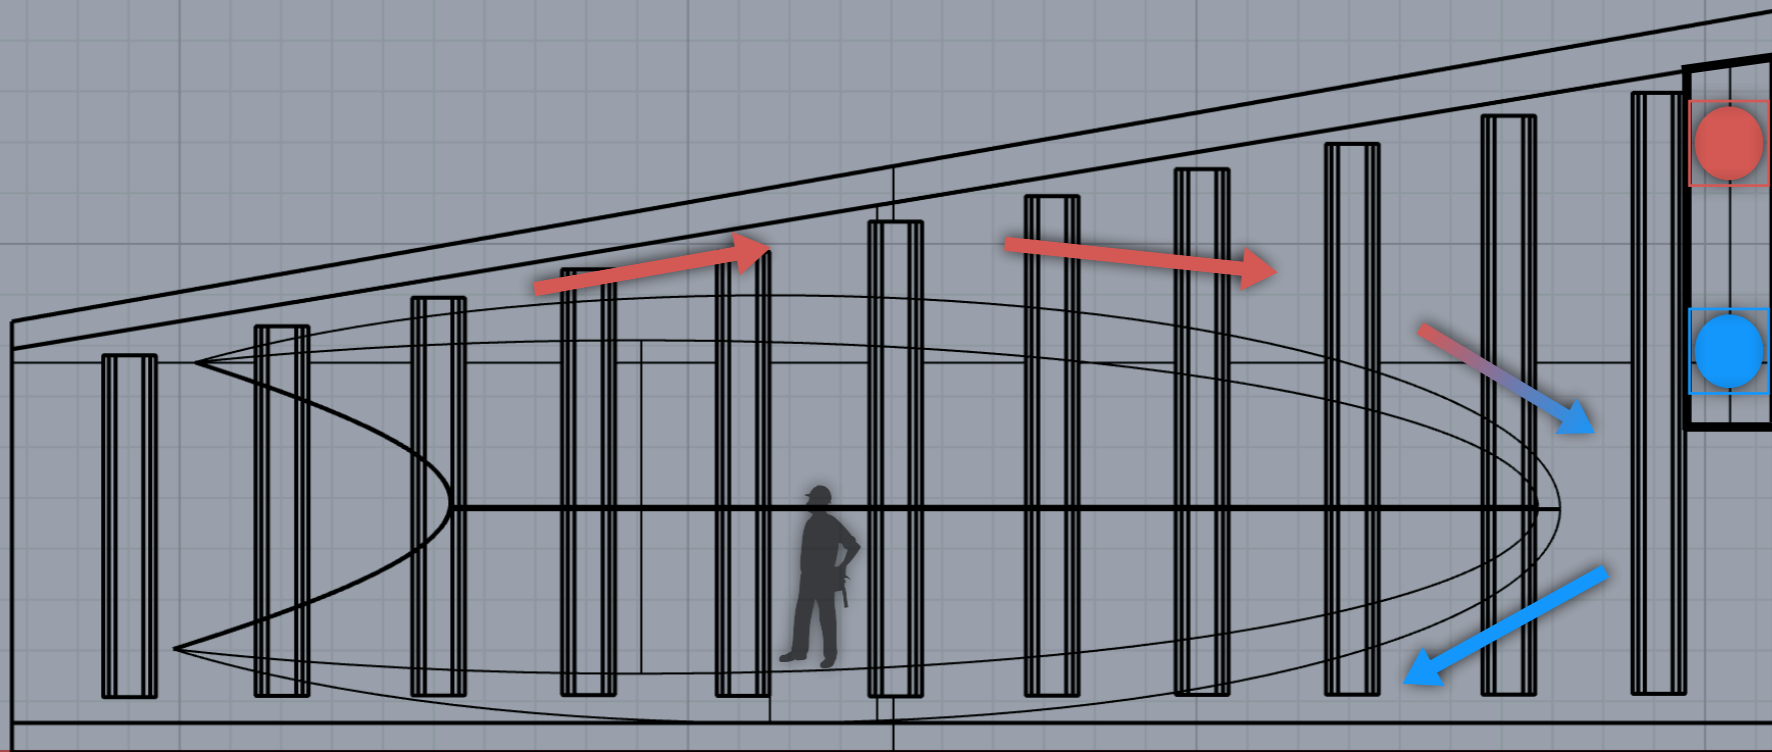

Concept

Rechts

z
y