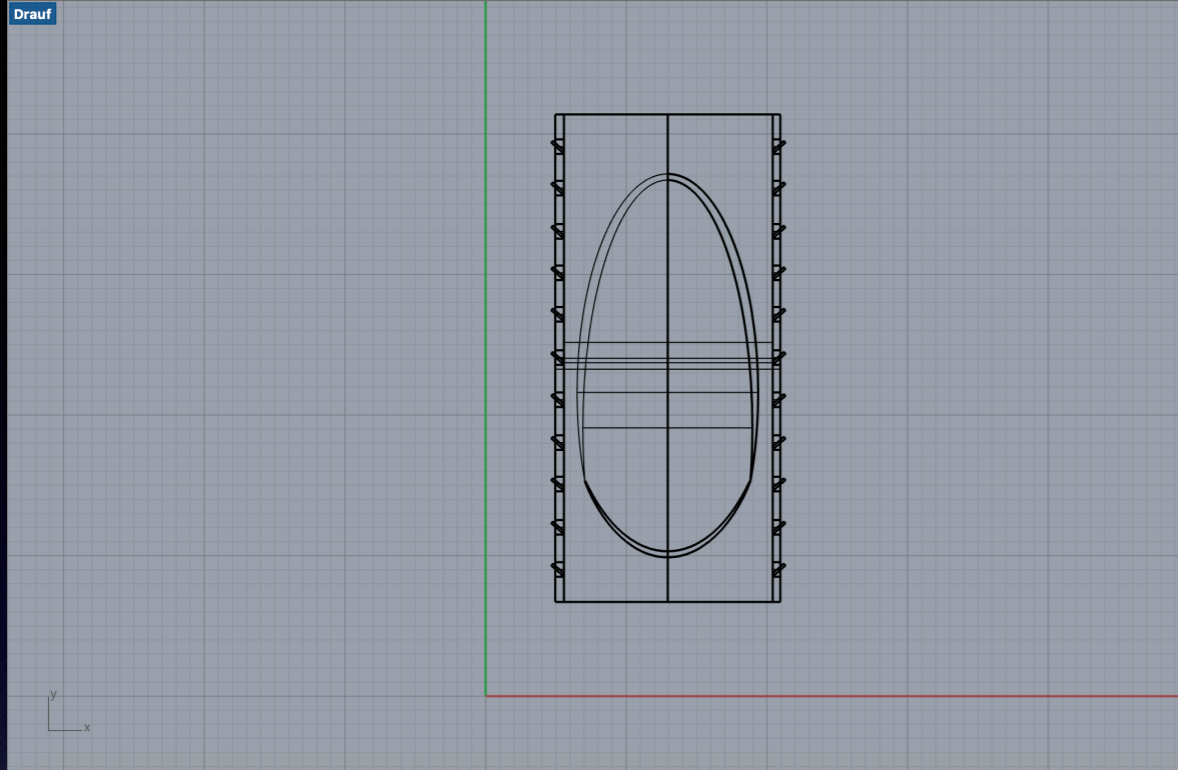

*Le lynx dans la zone
tempérée*

corps extérieur:
représente la forme et la vitesse

corps intérieur:
représente l'organique

Drauf

Rechts

Perspektive

Perspektive

- fentes lumineuses avec des lamelles réglable/tournant
- représente le changement de jour et de nuit dû au comportement de chasse du lynx

Volume d'origine: ellipse

- Espace de vie à l'intérieur du volume

Drauf

Rechts

Perspektive

- Système thermique
- les lamelles sont déplacées par le vent
- Répartition de l'air autour de l'ellipse
- Échangeur d'air à l'aide d'un générateur situé au bout du bâtiment

Perspektive

Perspektive

Perspektive

Perspektive

Rechts

Perspektive

Perspektive

Concept