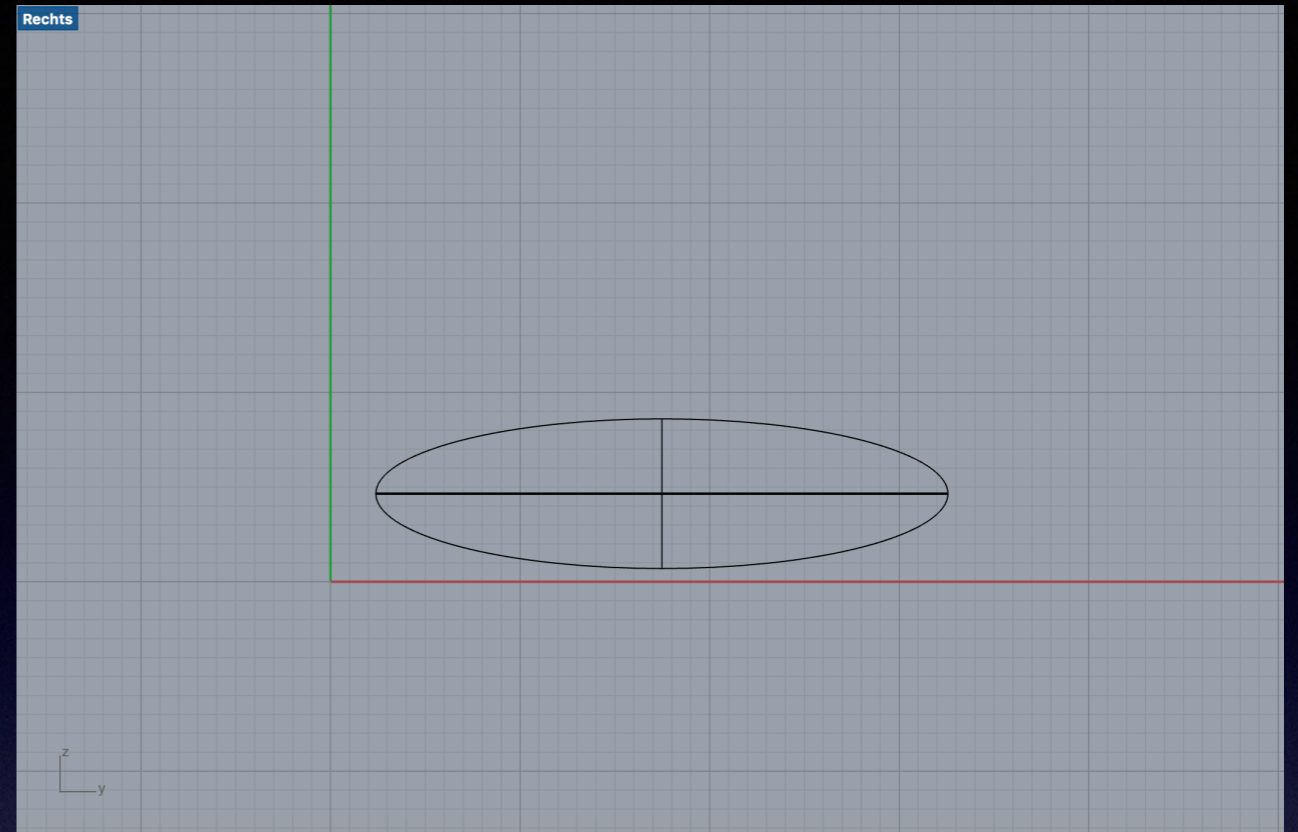

*Le lynx dans la zone
tempérée*

corps extérieur:
représente la forme et la vitesse

corps intérieur:
représente l'organique

Drauf

Rechts

Perspektive

Perspektive

- fentes lumineuses avec des lamelles réglable/tournant
- représente le changement de jour et de nuit dû au comportement de chasse du lynx

Volume d'origine: ellipse

- Espace de vie à l'intérieur du volume

Drauf

Rechts

Perspektive

- Système thermique
- les lamelles sont déplacées par le vent
- Répartition de l'air autour de l'ellipse
- Échangeur d'air à l'aide d'un générateur situé au bout du bâtiment

Perspektive

Perspektive

Perspektive

Perspektive

Rechts

Perspektive

Perspektive

Concept