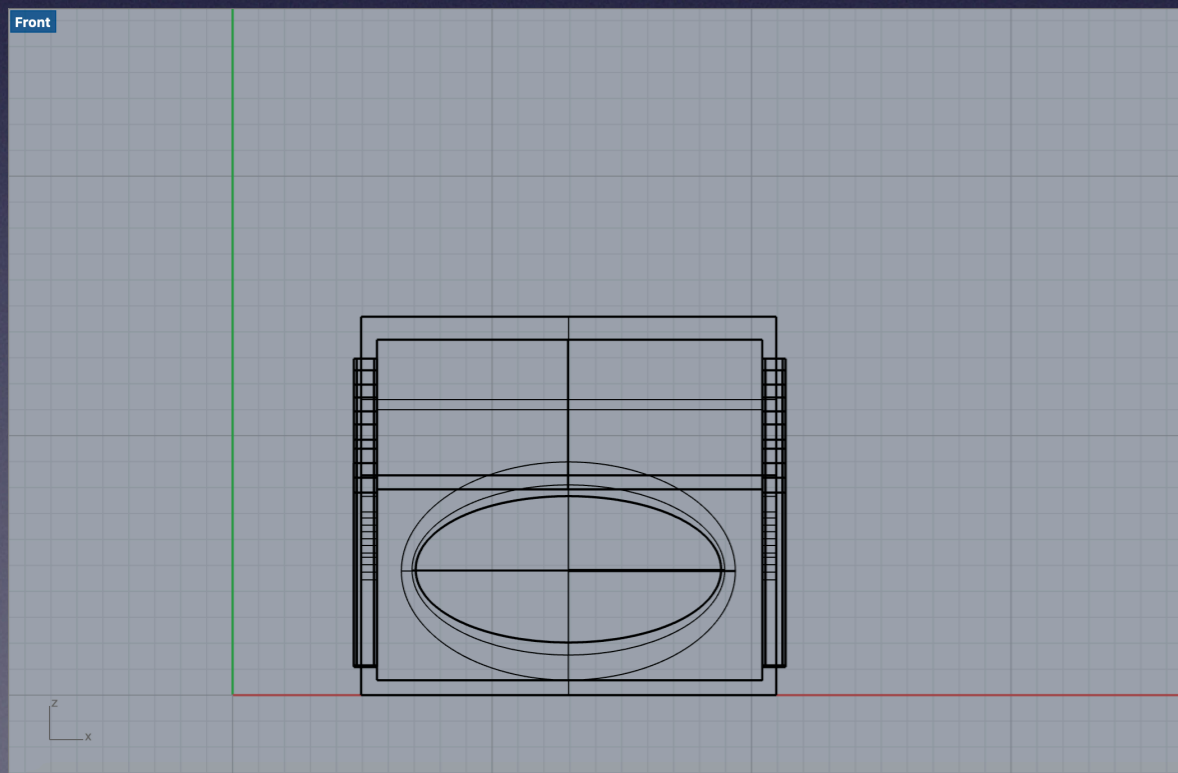

*Le lynx dans la zone
tempérée*

corps extérieur:
représente la forme et la vitesse

corps intérieur:
représente l'organique

Drauf

Rechts

Perspektive

Perspektive

- fentes lumineuses avec des lamelles réglable/tournant
- représente le changement de jour et de nuit dû au comportement de chasse du lynx

Volume d'origine: ellipse

- Espace de vie à l'intérieur du volume

Drauf

Rechts

Perspektive

- Système thermique
- les lamelles sont déplacées par le vent
- Répartition de l'air autour de l'ellipse
- Échangeur d'air à l'aide d'un générateur situé au bout du bâtiment

Perspektive

Perspektive

Perspektive

Perspektive

Rechts

Perspektive

Perspektive

Concept