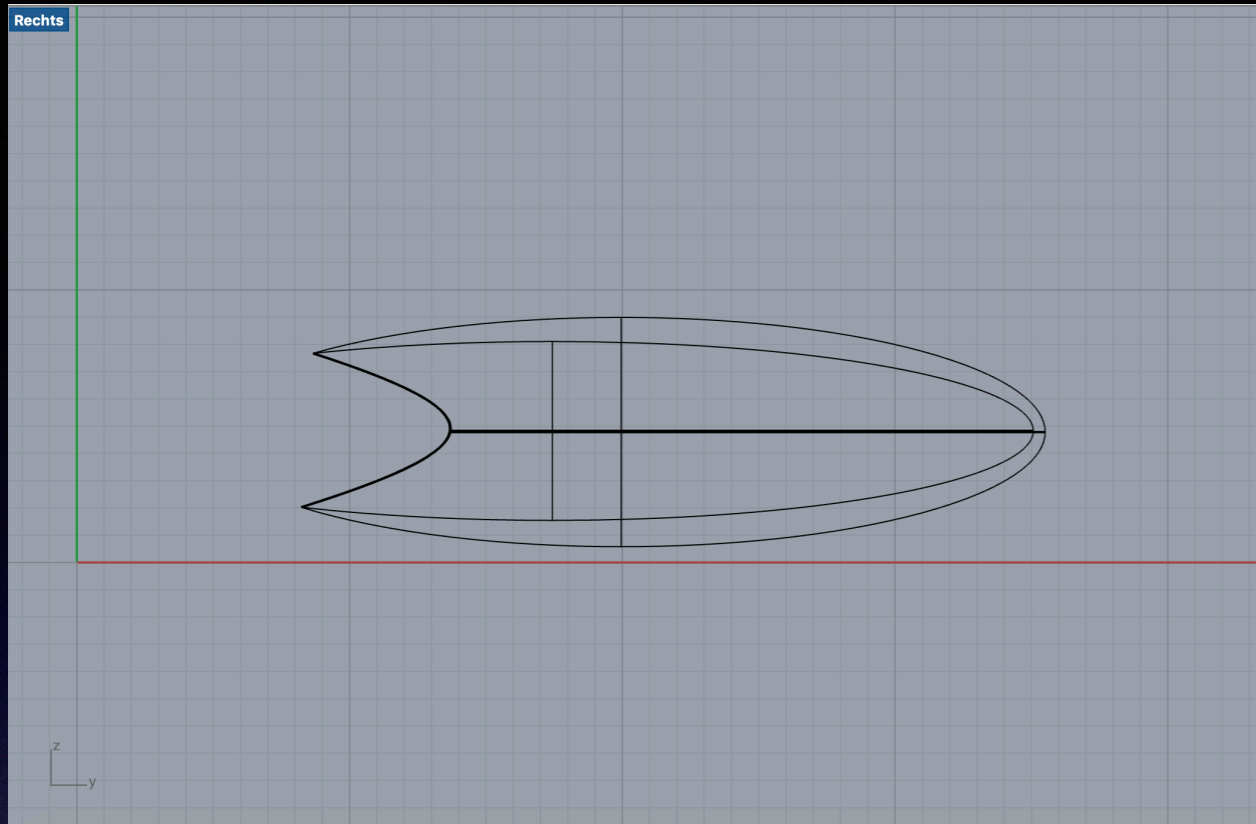

*Le lynx dans la zone
tempérée*

corps extérieur:
représente la forme et la vitesse

corps intérieur:
représente l'organique

Drauf

Rechts

Perspektive

Perspektive

- fentes lumineuses avec des lamelles réglable/tournant
- représente le changement de jour et de nuit dû au comportement de chasse du lynx

Volume d'origine: ellipse

- Espace de vie à l'intérieur du volume

Drauf

Rechts

Perspektive

- Système thermique
- les lamelles sont déplacées par le vent
- Répartition de l'air autour de l'ellipse
- Échangeur d'air à l'aide d'un générateur situé au bout du bâtiment

Perspektive

Perspektive

Perspektive

Perspektive

Rechts

Perspektive

Perspektive

Concept