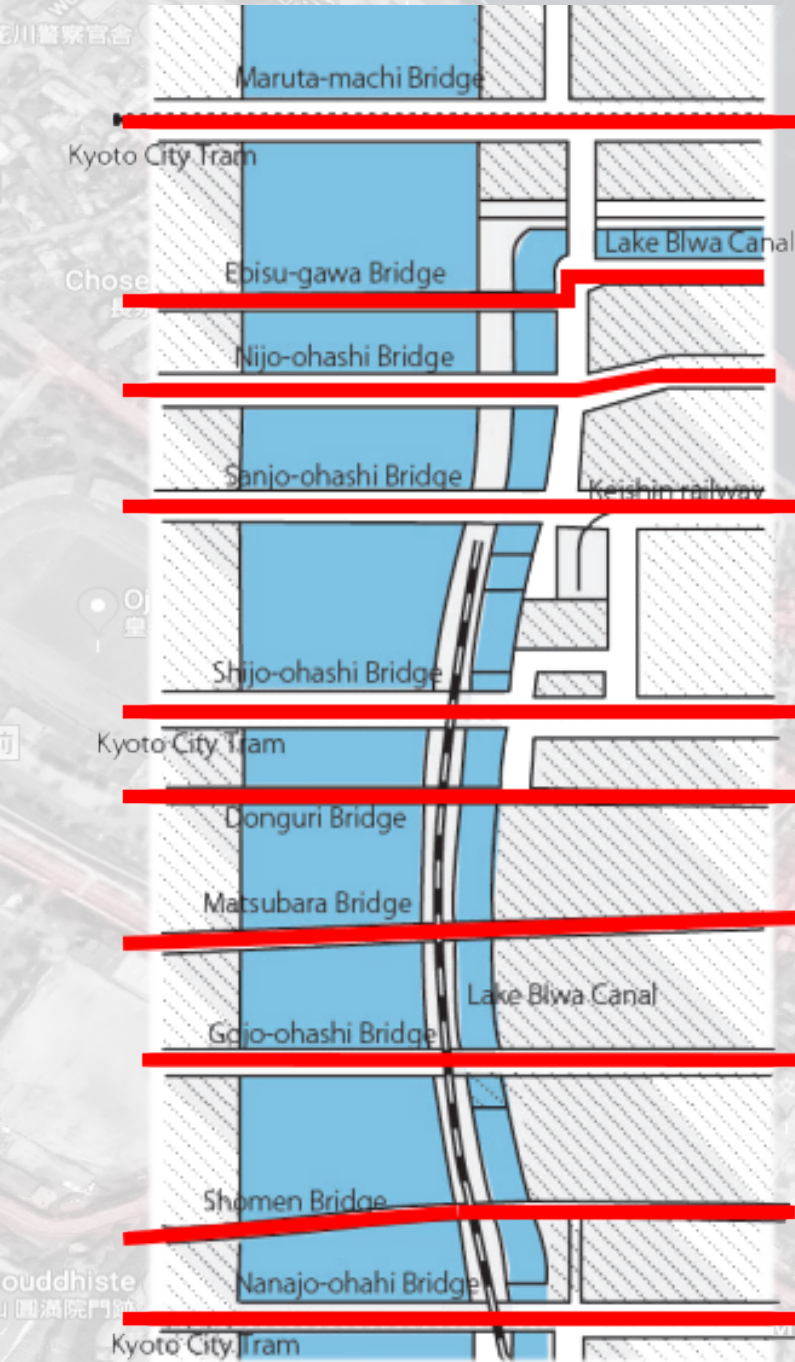

# Lake Biwa Canal Kyoto

Promenade  
Site  
Résidentiel  
Portuaire

P916  
Nathan Beyler

# Trame ville et nature orthogonale

# Positionnement urbain central

梅田雲浜先生  
湖南塾址碑

大津心療内科  
クリニック

松栄荘

北国橋

株式会社北井工務店

北井ビル

カーササカ