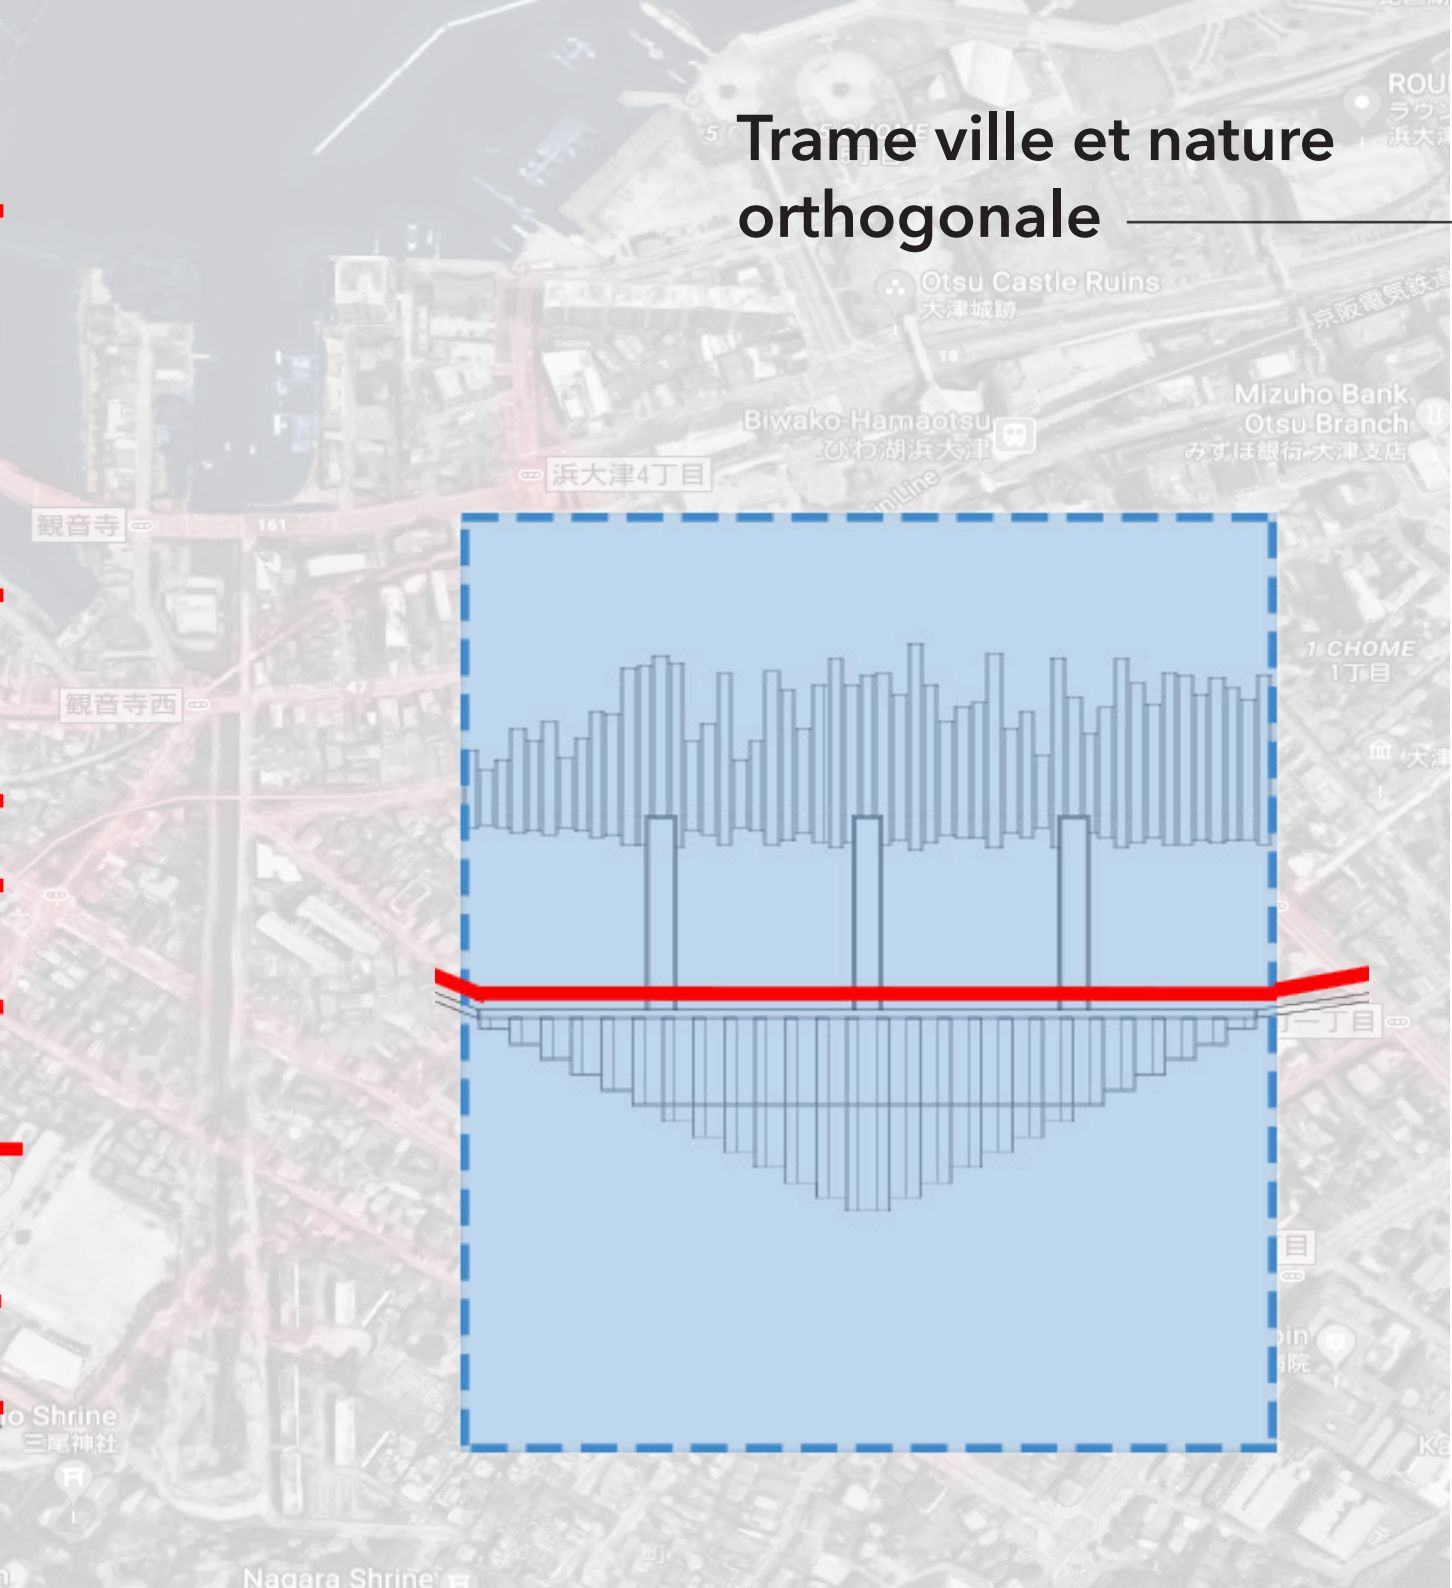

# Lake Biwa Canal Kyoto

Promenade  
Site  
Résidentiel  
Portuaire

P916  
Nathan Beyler

# Trame ville et nature orthogonale

# Positionnement urbain central

梅田雲浜先生  
湖南塾址碑

大津心療内科  
クリニック

松栄荘

北国橋

株式会社北井工務店

北井ビル

カーササカ