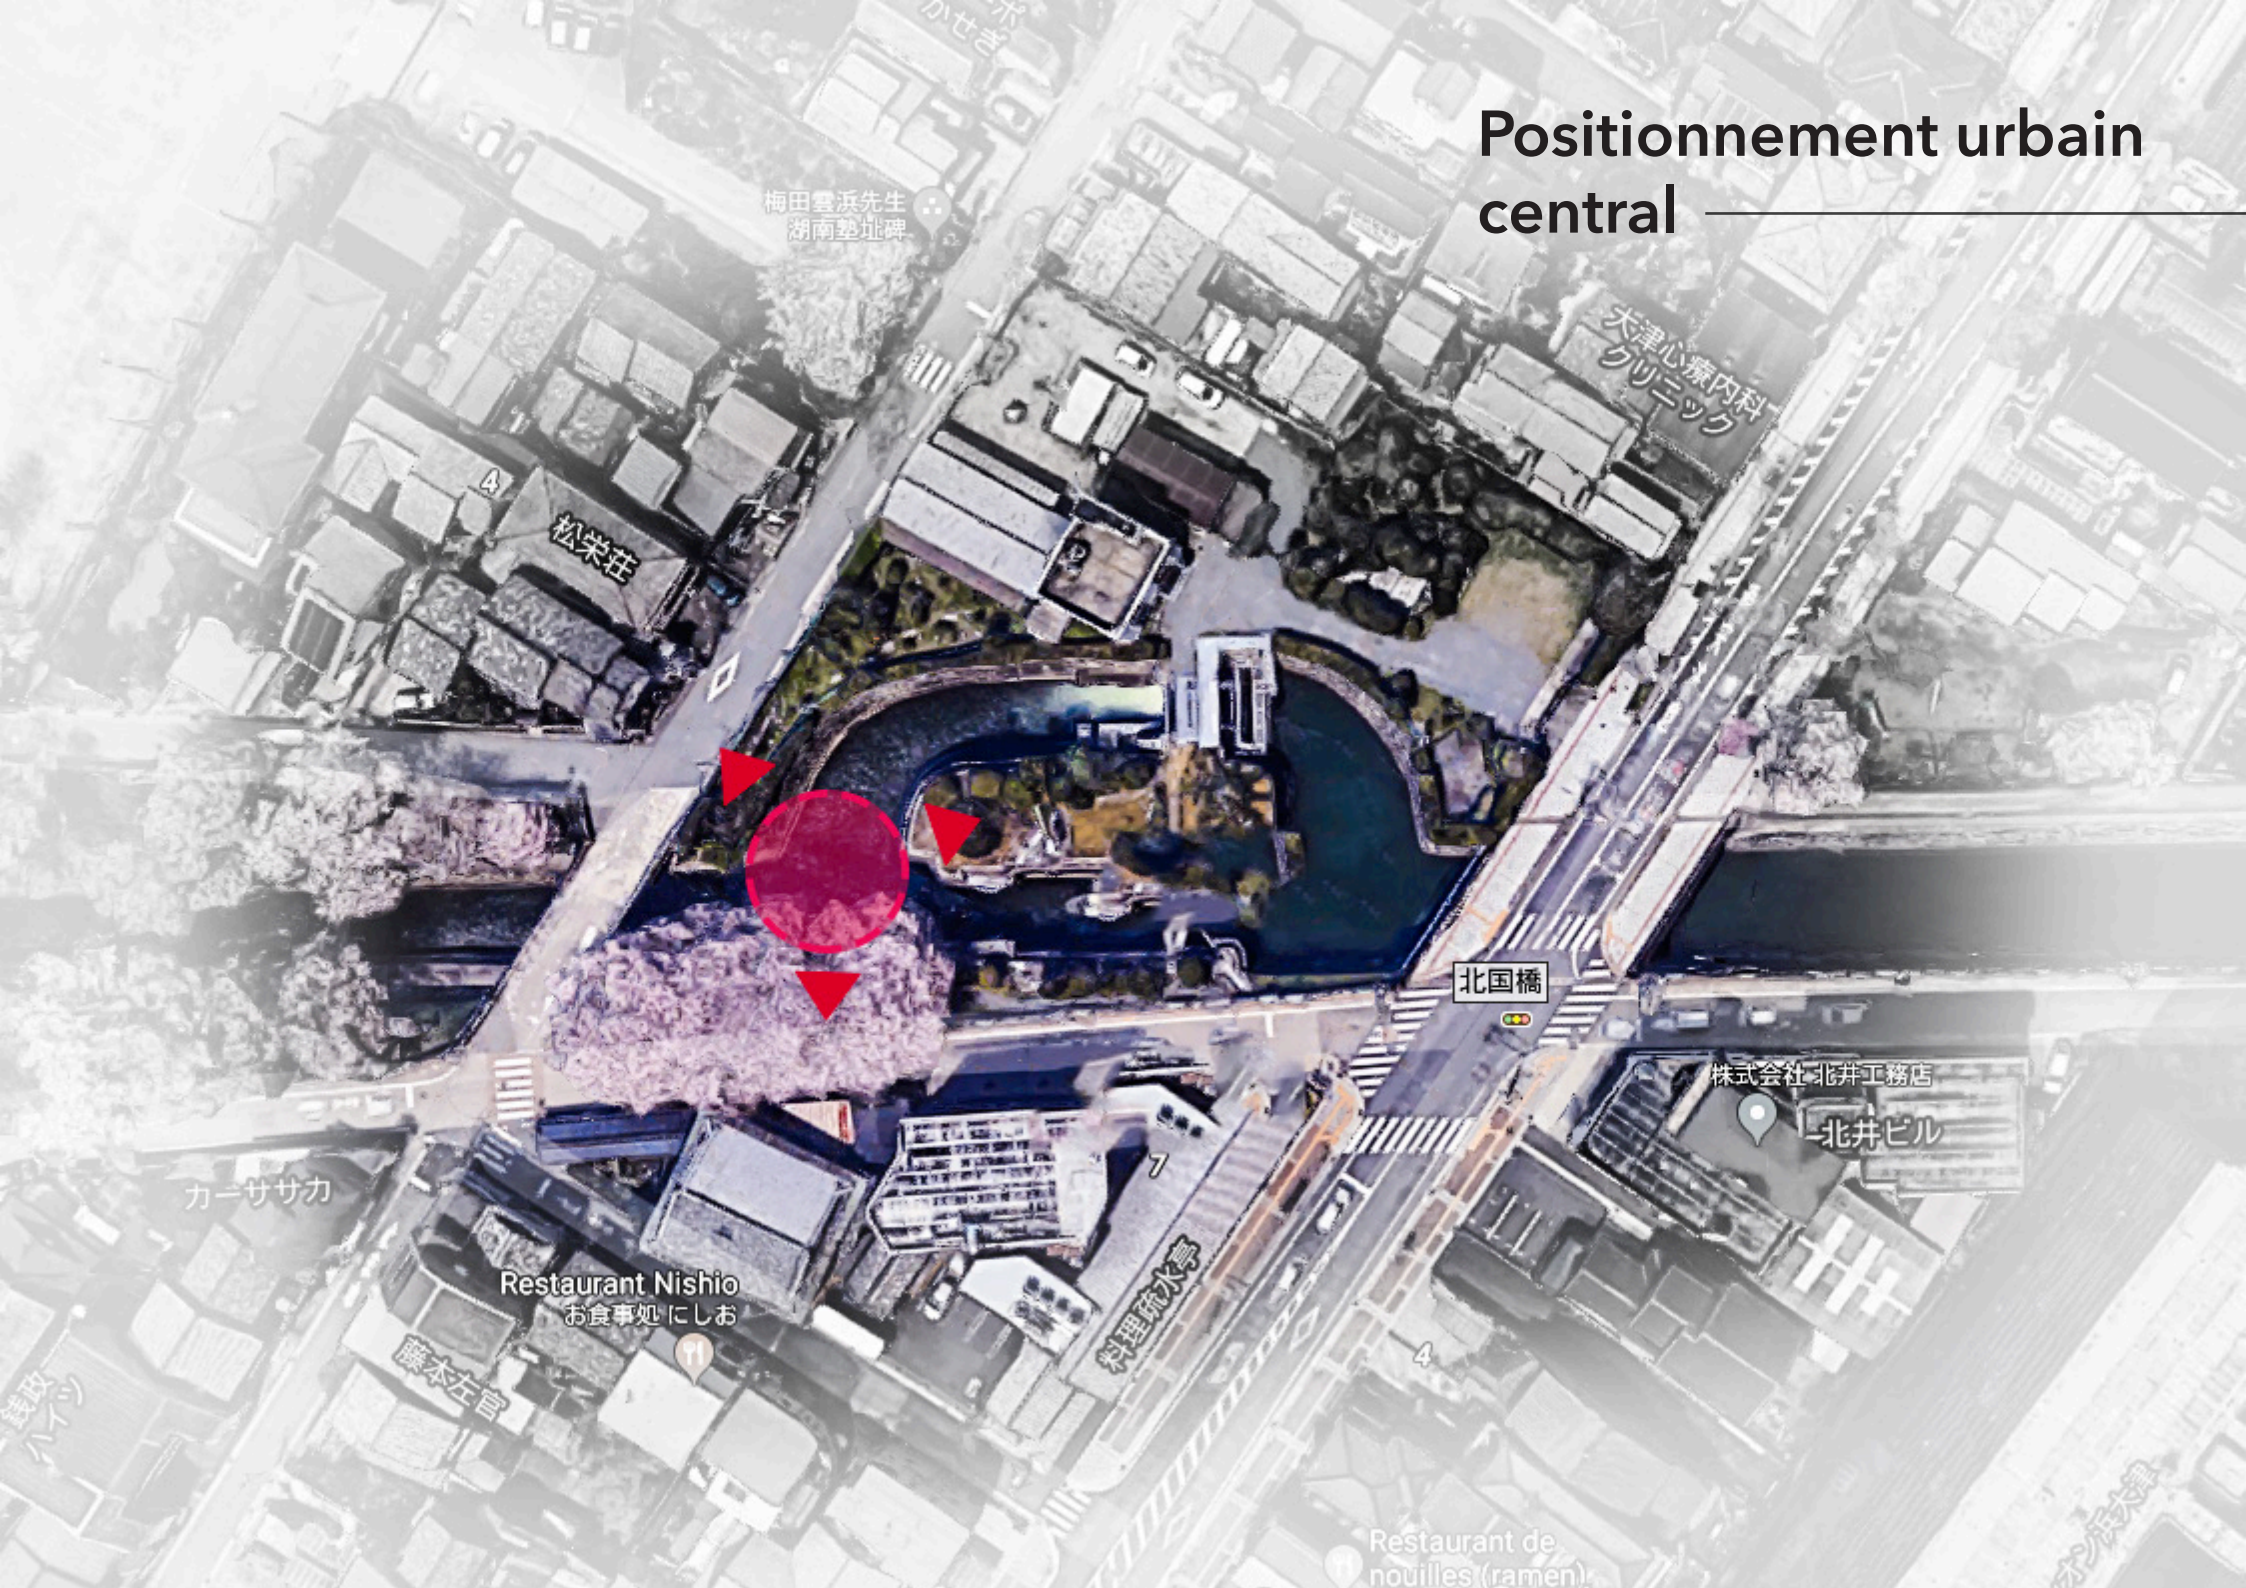

# Lake Biwa Canal Kyoto

Promenade  
Site  
Résidentiel  
Portuaire

P916  
Nathan Beyler

# Trame ville et nature orthogonale

# Positionnement urbain central

梅田雲浜先生  
湖南塾址碑

大津心療内科  
クリニック

松栄荘

北国橋

株式会社北井工務店

北井ビル

カーササカ