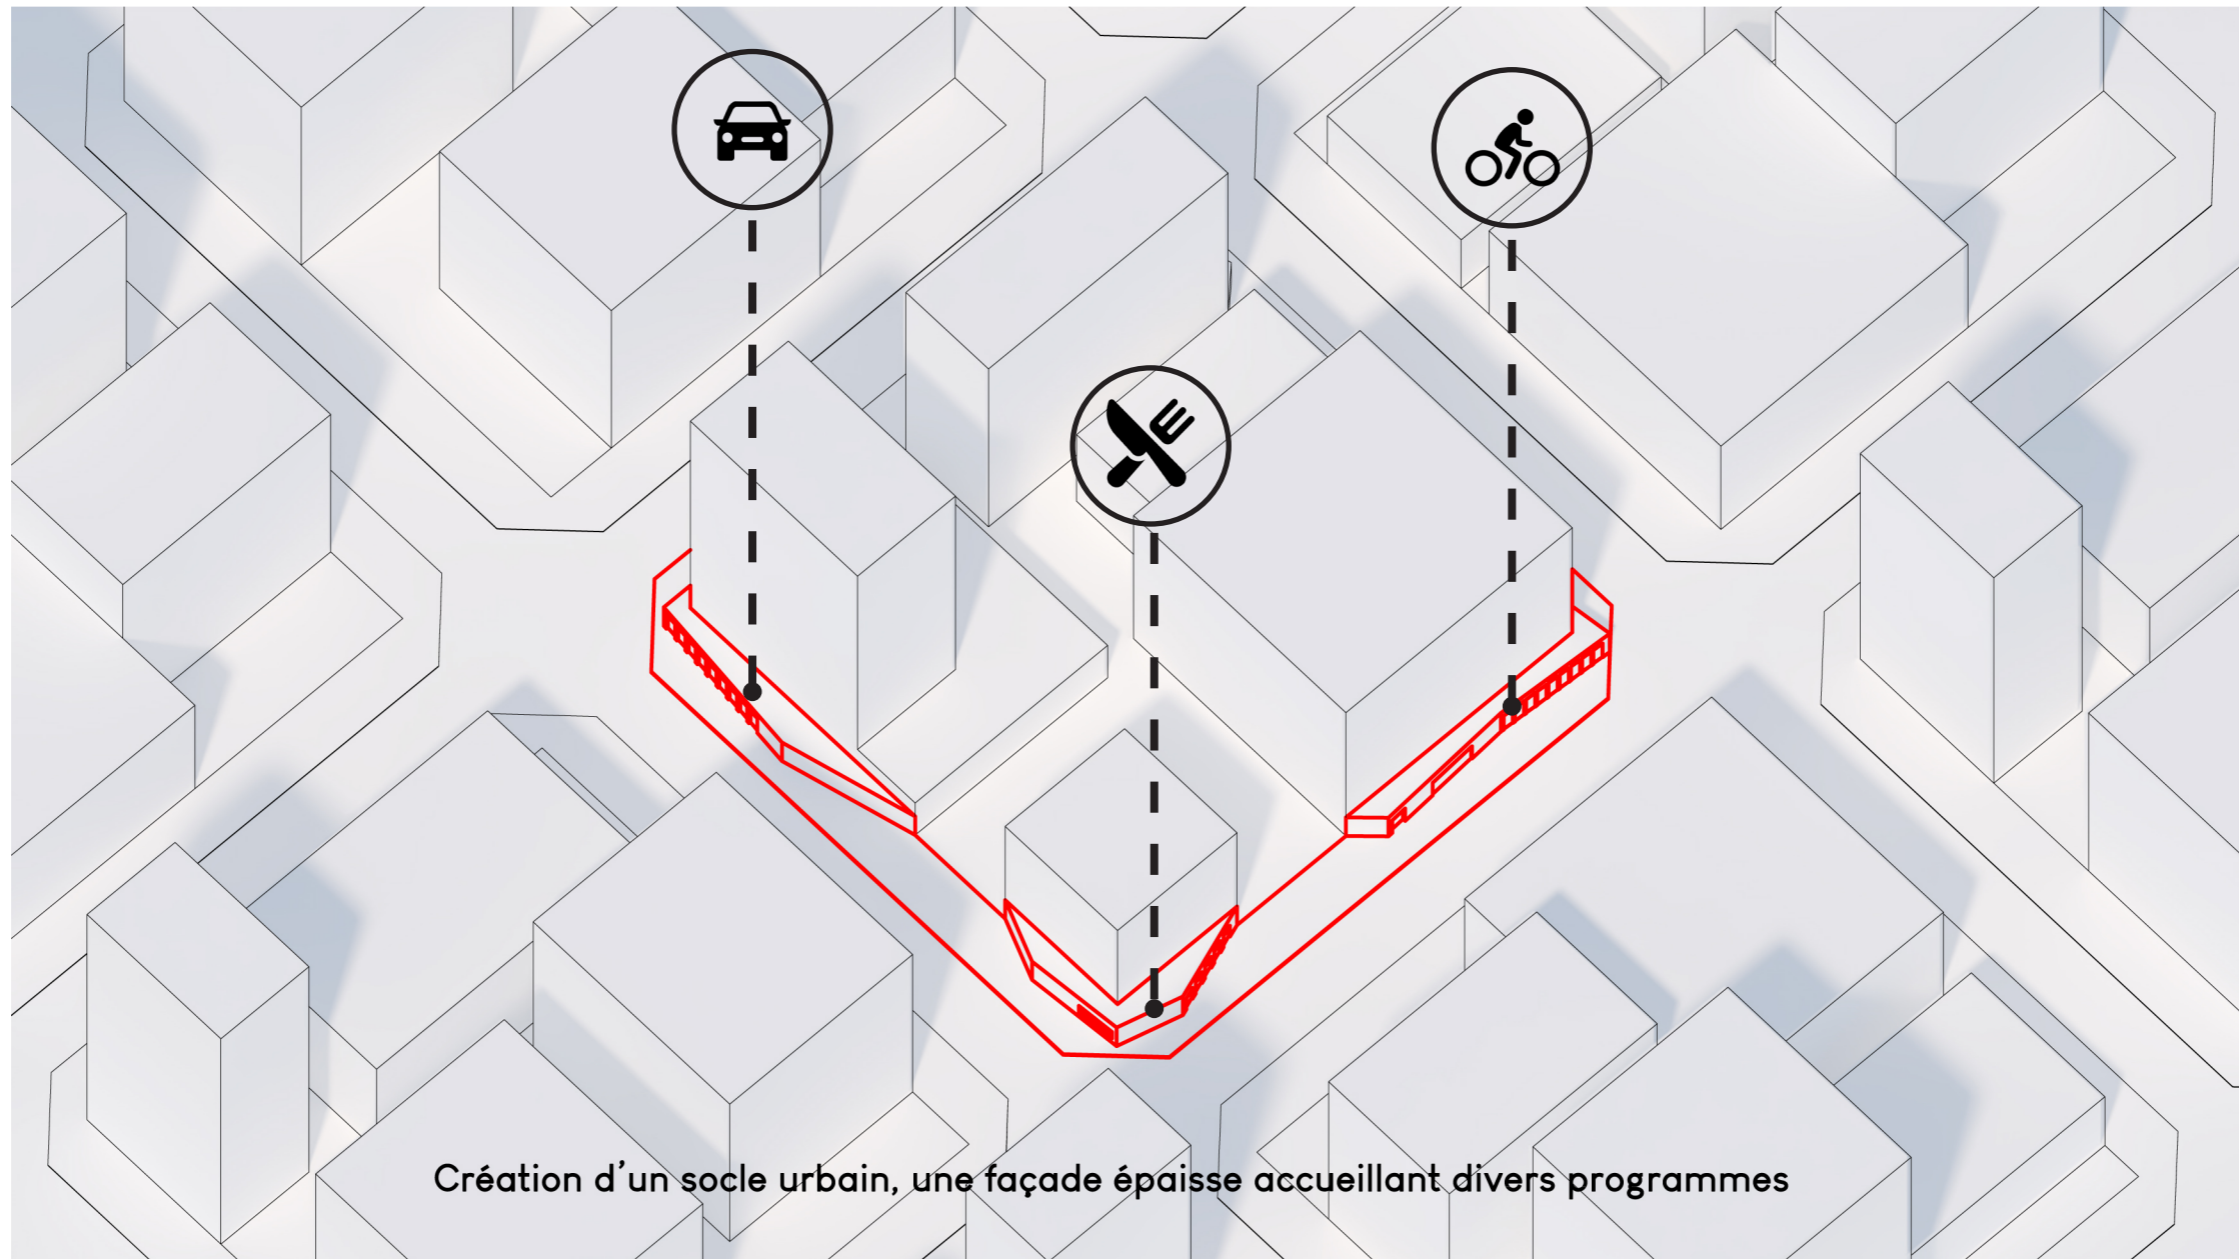

PROJET

PROJET

Google Earth

100 m

PROJET

Google Earth

PROJET

Google Earth

PROJET

Google Earth

THIBAUT BLONDET | EMILE BRUNEAU | ORIANE OBERLE | NIKOLETTA SAVVIDOU

PROJET

Modele urbain actuel

PROJET

Création d'un socle urbain, une façade épaisse accueillant divers programmes

PROJET