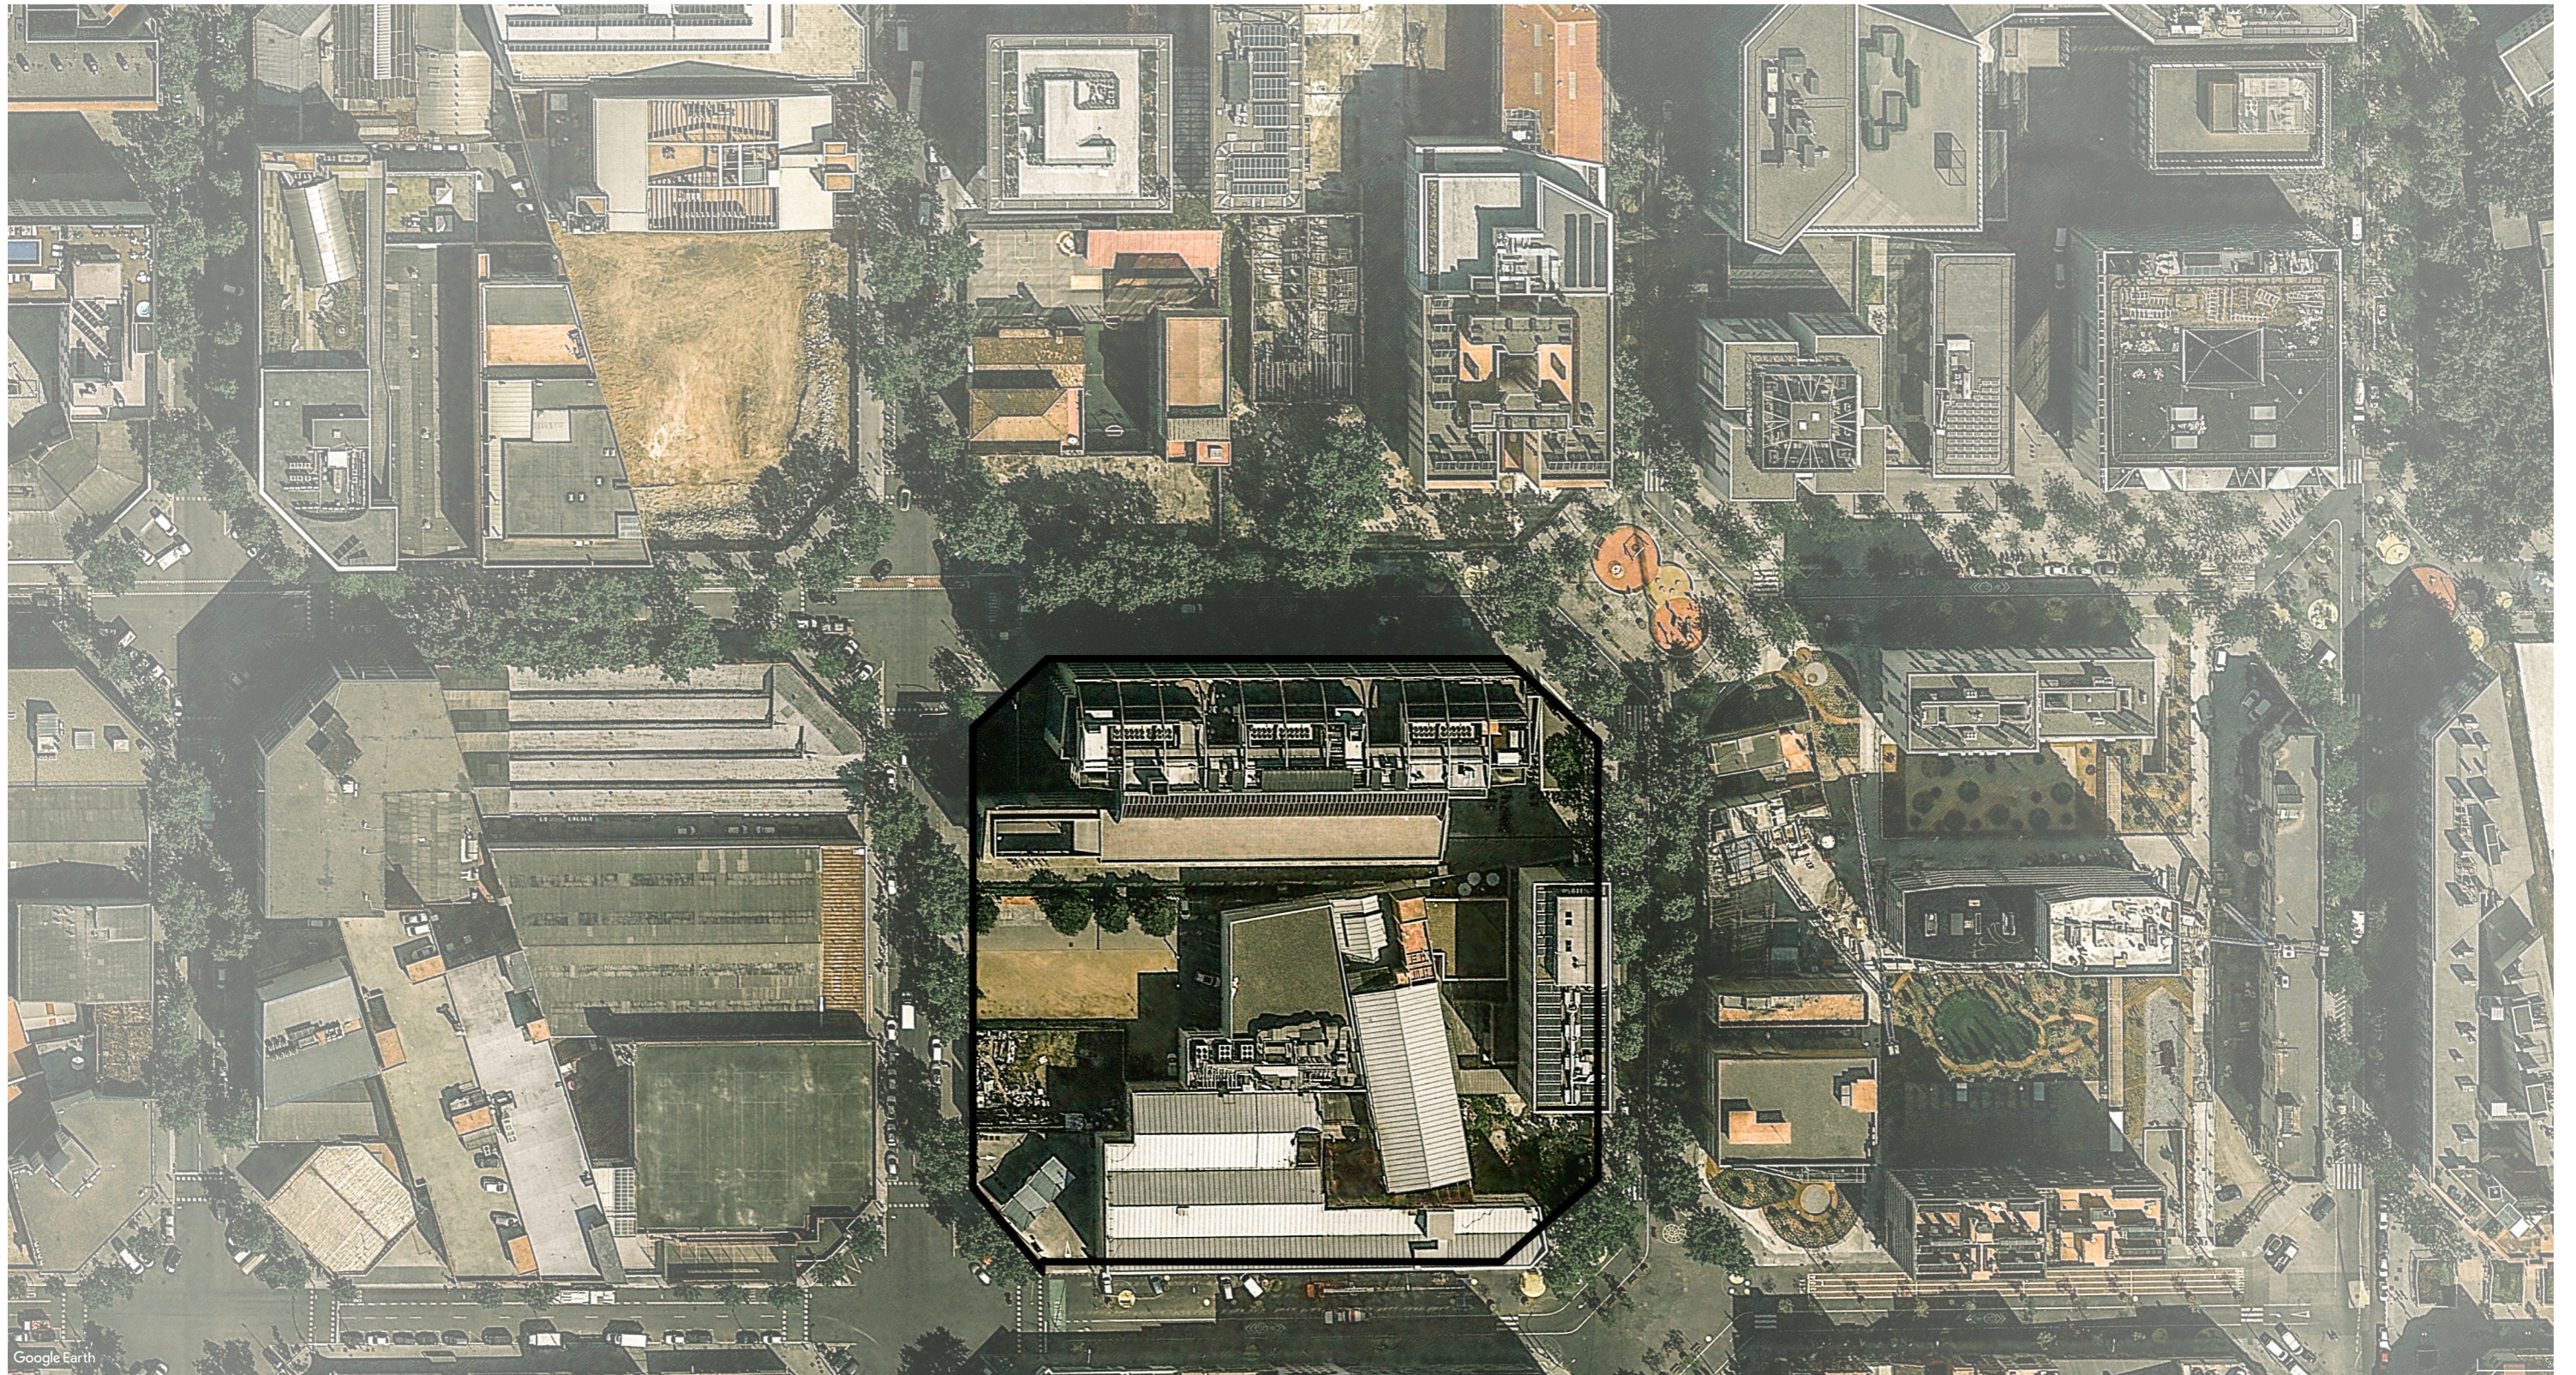

PROJET

PROJET

Google Earth

100 m

PROJET

Google Earth

PROJET

Google Earth

PROJET

Google Earth

THIBAUT BLONDET | EMILE BRUNEAU | ORIANE OBERLE | NIKOLETTA SAVVIDOU

PROJET

Modele urbain actuel

PROJET

Création d'un socle urbain, une façade épaisse accueillant divers programmes

PROJET