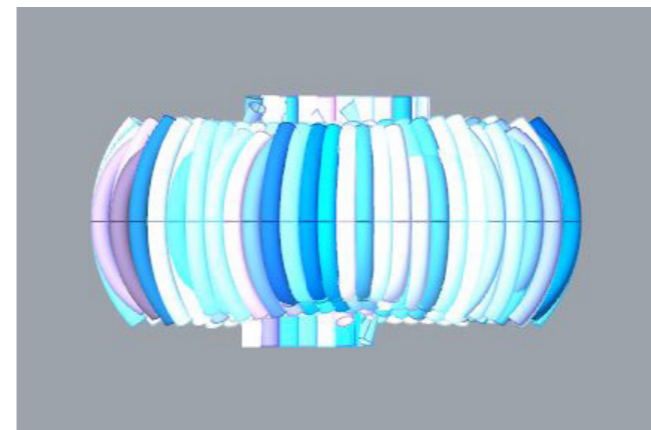

Deep Art - Neural Style par jcjohnson

Cyclone

Image structurée et contrastée

Fleur

Image structurée et couleur

Tecture

Pattern

Image init option - Cyclone + texture

Output 50

Output 500

Output 1000

GrassHopper - Vertical

GrassHopper - Horizontal

GrassHopper

GrassHopper