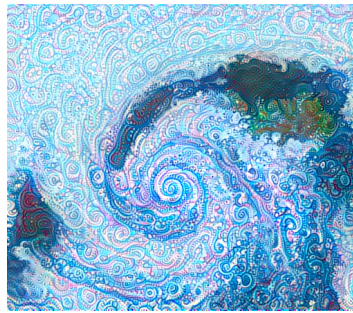

Deep Art - Neural Style par jcjohnson

Image structurée et contrastée

Image structurée et couleur

Pattern

Image init option - Cyclone + texture

Output 500

Random init option - Cyclone + texture

Random init option - Fleur + texture