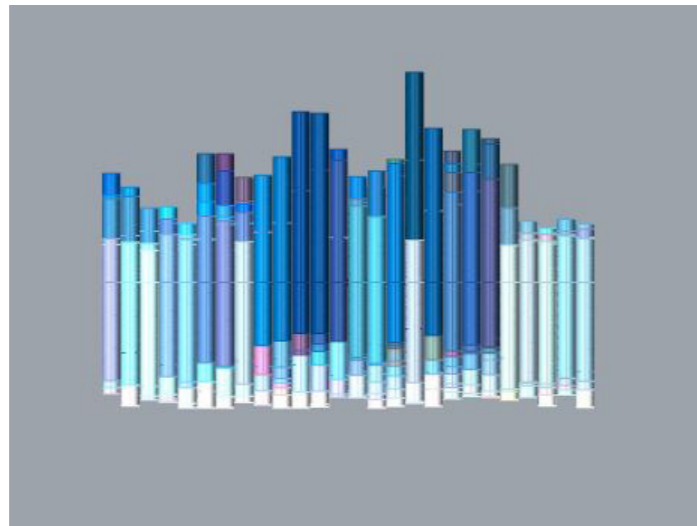

Deep Art - Neural Style par jcjohnson

Cyclone

Image structurée et contrastée

Fleur

Image structurée et couleur

Tecture

Pattern

Image init option - Cyclone + texture

Output 50

Output 500

Output 1000

GrassHopper - Vertical

GrassHopper - Horizontal

GrassHopper

GrassHopper