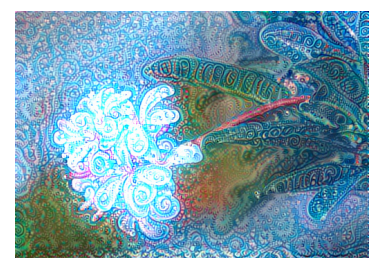

Output 1000