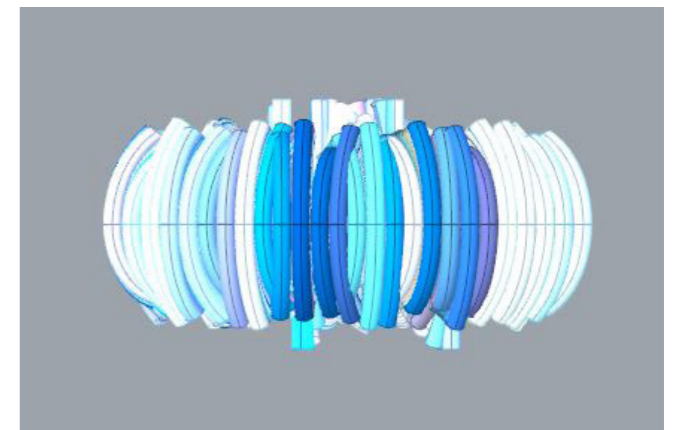

Deep Art - Neural Style par jcjohnson

Cyclone

Image structurée et contrastée

Fleur

Image structurée et couleur

Tecture

Pattern

Image init option - Cyclone + texture

Output 50

Output 500

Output 1000

GrassHopper - Vertical

GrassHopper - Horizontal

GrassHopper

GrassHopper