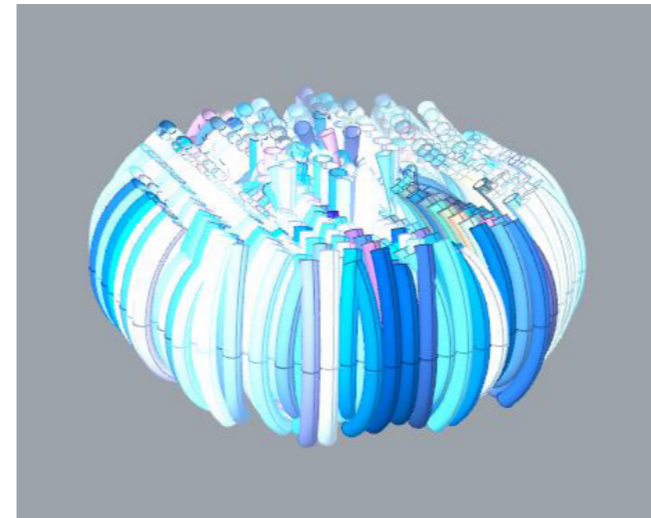

Deep Art - Neural Style par jcjohnson

Cyclone

Image structurée et contrastée

Fleur

Image structurée et couleur

Tecture

Pattern

Image init option - Cyclone + texture

Output 50

Output 500

Output 1000

GrassHopper - Vertical

GrassHopper - Horizontal

GrassHopper

GrassHopper