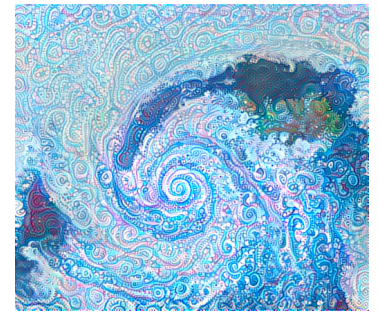

Output 1000