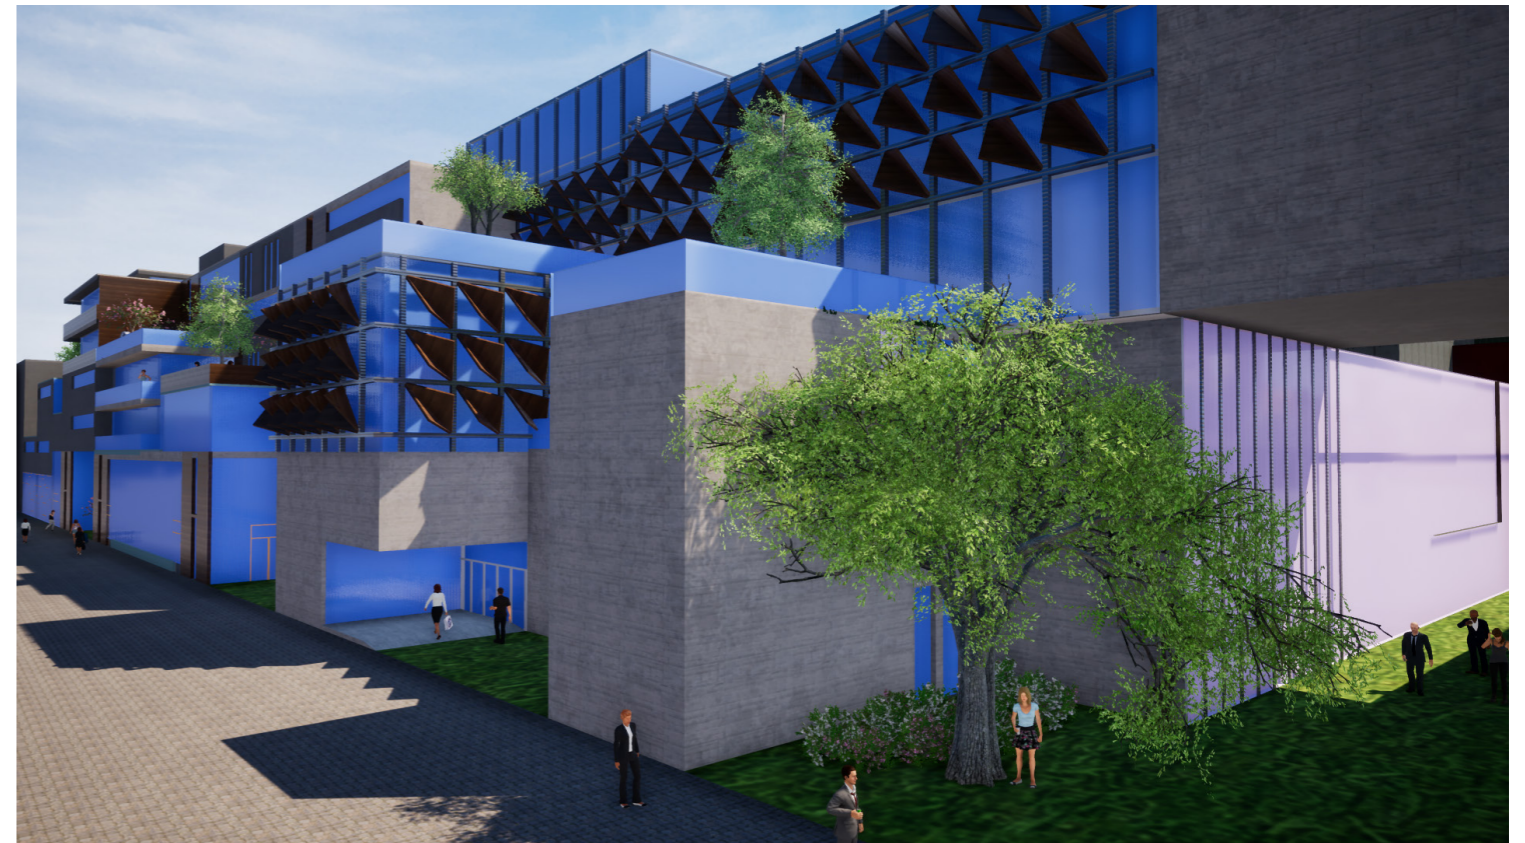

PARIS, BD MC DONALD
RENDU 31/01/2019

ELEVATION NORD, SUR LE BD MC DONALD
LECTURE DU PROGRAMME SUR LA FACADE

ATELIER DE PROJET P916 - 2018
GUENA / LOCICERO / SILVESTRE
NINA PIZZI

PARIS, BD MC DONALD
RENDU 31/01/2019

VUES DANS LE SITES
DETAILS DE FACADE

PLAN DE SITUATION
ATELIER DE PROJET P916 - 2018
GUENA / LOCICERO / SILVESTRE
NINA PIZZI

PARIS, BD MC DONALD
RENDU 31/01/2019

VUES DANS LE SITES
RELIEFS ET MATERIAUX

PLAN DE SITUATION
ATELIER DE PROJET P916 - 2018
GUENA / LOCICERO / SILVESTRE
NINA PIZZI