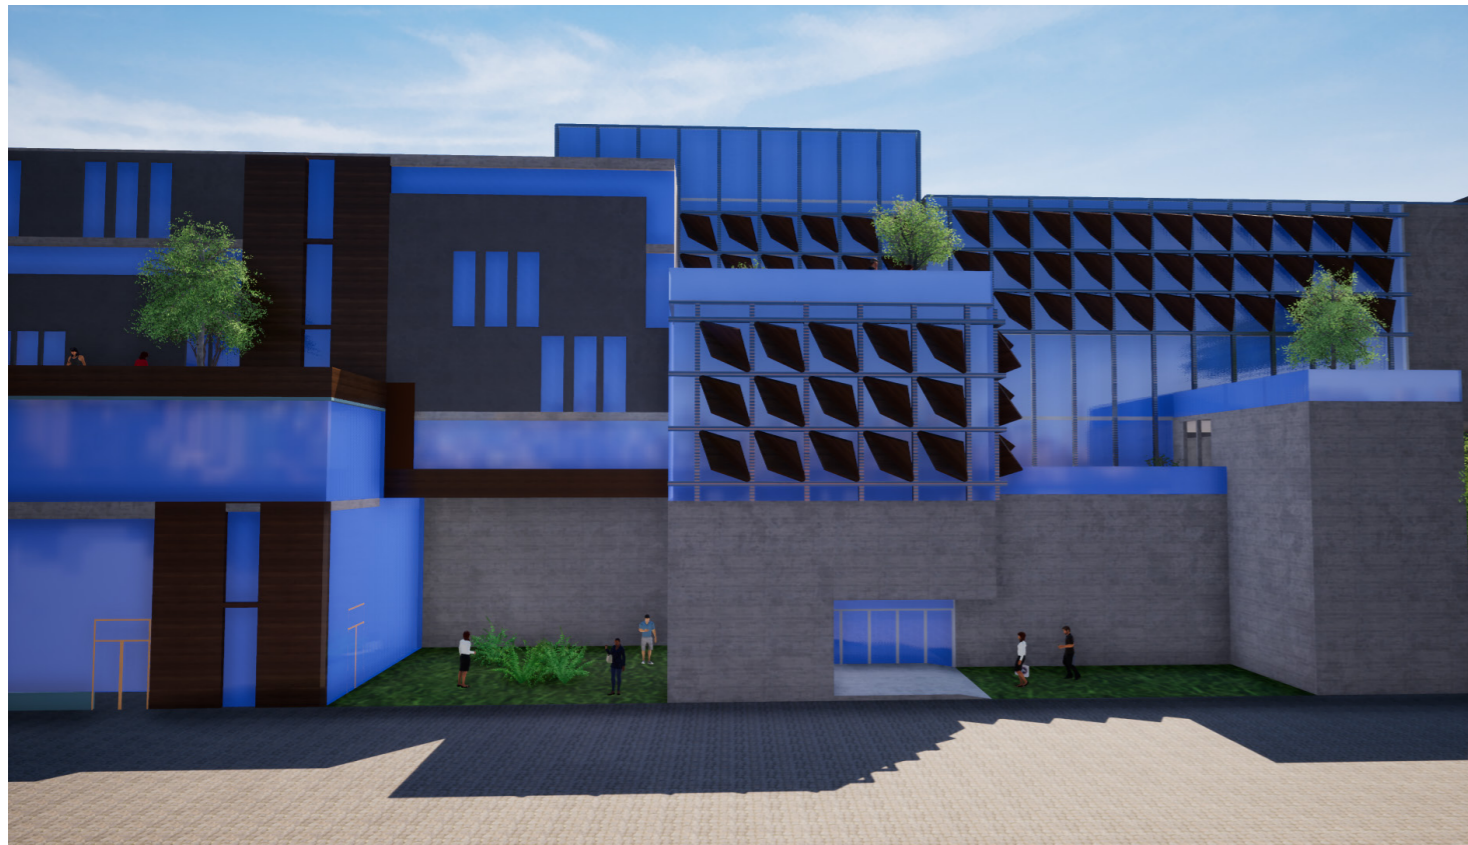

PARIS, BD MC DONALD
RENDU 31/01/2019

ELEVATION NORD, SUR LE BD MC DONALD
LECTURE DU PROGRAMME SUR LA FACADE

ATELIER DE PROJET P916 - 2018
GUENA / LOCICERO / SILVESTRE
NINA PIZZI

PARIS, BD MC DONALD
RENDU 31/01/2019

VUES DANS LE SITES
DETAILS DE FACADE

PLAN DE SITUATION
ATELIER DE PROJET P916 - 2018
GUENA / LOCICERO / SILVESTRE
NINA PIZZI

PARIS, BD MC DONALD
RENDU 31/01/2019

VUES DANS LE SITES
RELIEFS ET MATERIAUX

PLAN DE SITUATION
ATELIER DE PROJET P916 - 2018
GUENA / LOCICERO / SILVESTRE
NINA PIZZI