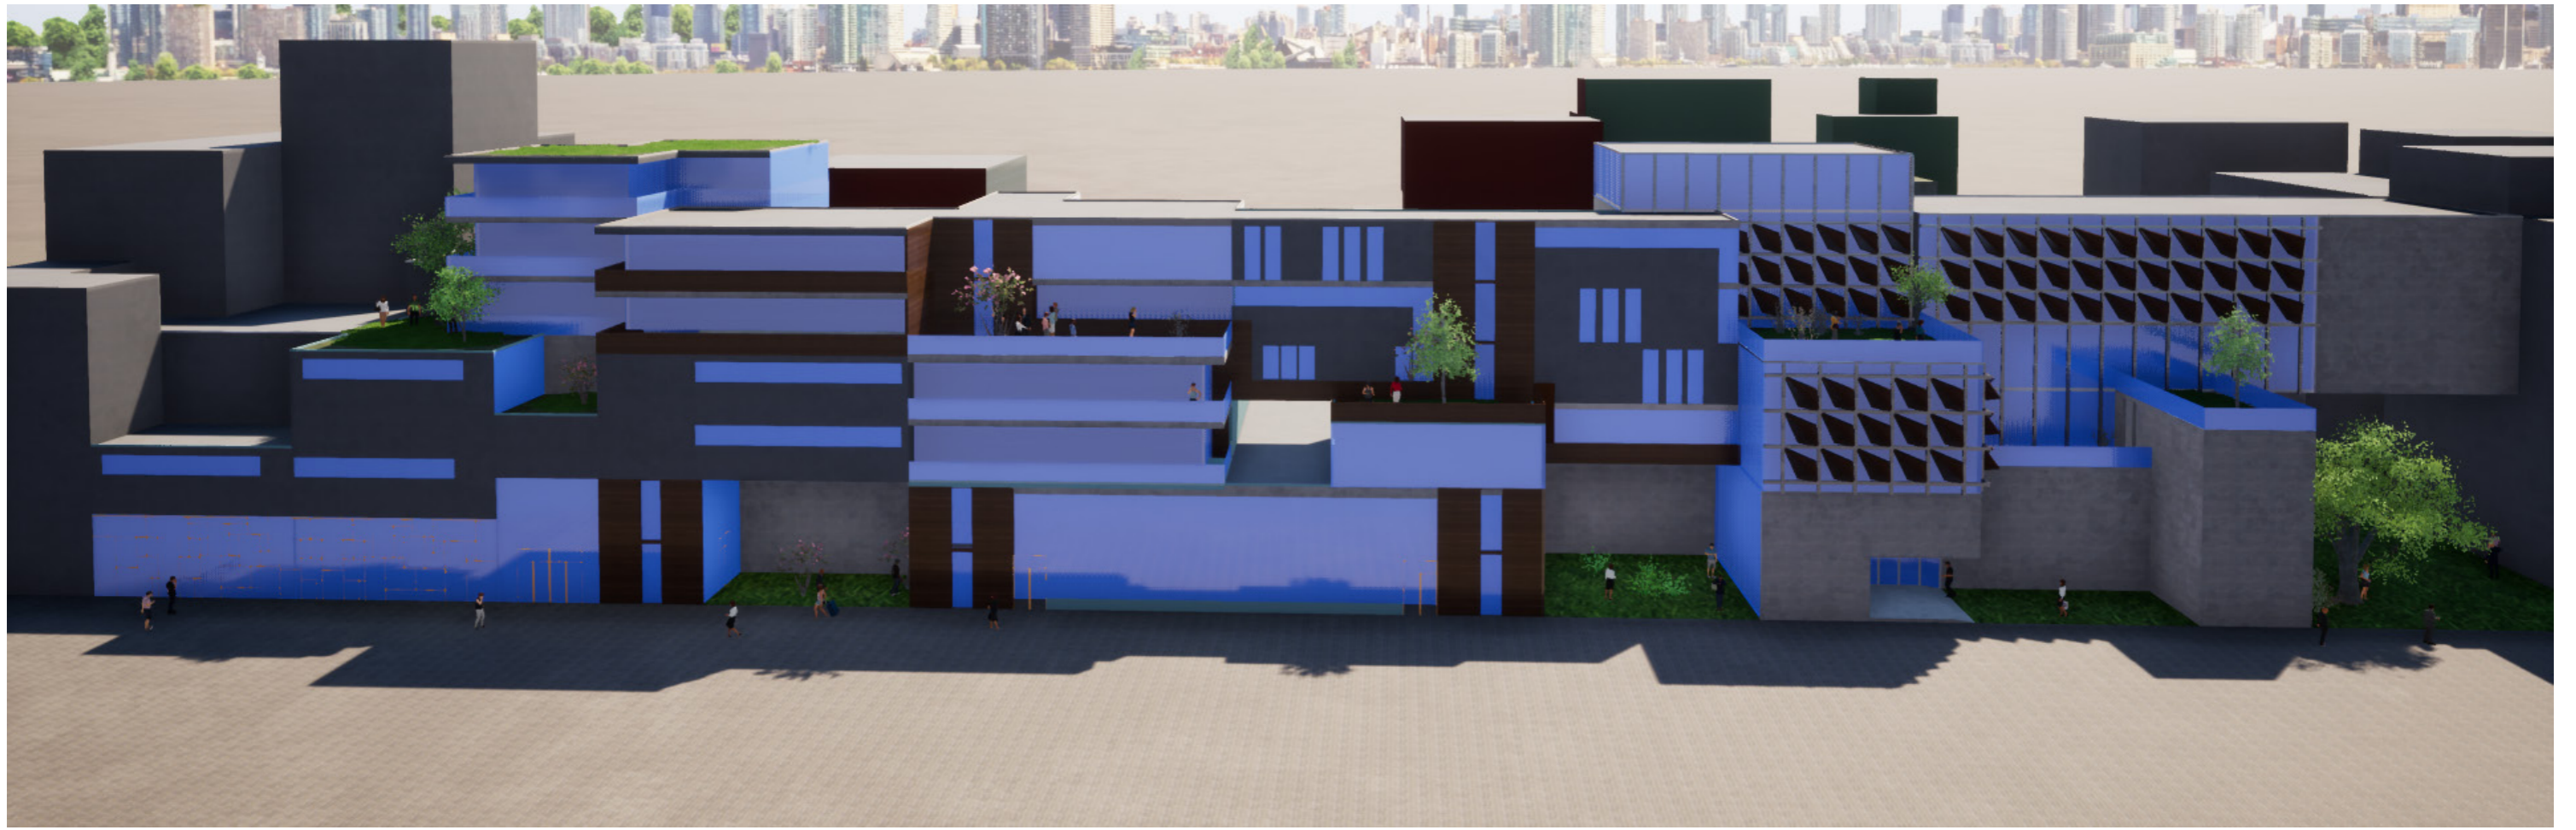

MAQUETTE 3D - INTENTIONS DE PROJET

PARIS, BD MC DONALD
RENDU 31/01/2019

COUPE DE PRINCIPE
UN PROGRAMME MIXTE LE LONG DE L'AXE LONGITUDINAL

ATELIER DE PROJET P916 - 2018
GUENA / LOCICERO / SILVESTRE
NINA PIZZI

PARIS, BD MC DONALD
RENDU 31/01/2019

ELEVATION NORD, SUR LE BD MC DONALD
LECTURE DU PROGRAMME SUR LA FACADE

ATELIER DE PROJET P916 - 2018
GUENA / LOCICERO / SILVESTRE
NINA PIZZI

PARIS, BD MC DONALD
RENDU 31/01/2019

VUES DANS LE SITES
DETAILS DE FACADE

PLAN DE SITUATION
ATELIER DE PROJET P916 - 2018
GUENA / LOCICERO / SILVESTRE
NINA PIZZI

PARIS, BD MC DONALD
RENDU 31/01/2019

VUES DANS LE SITES
RELIEFS ET MATERIAUX

PLAN DE SITUATION
ATELIER DE PROJET P916 - 2018
GUENA / LOCICERO / SILVESTRE
NINA PIZZI