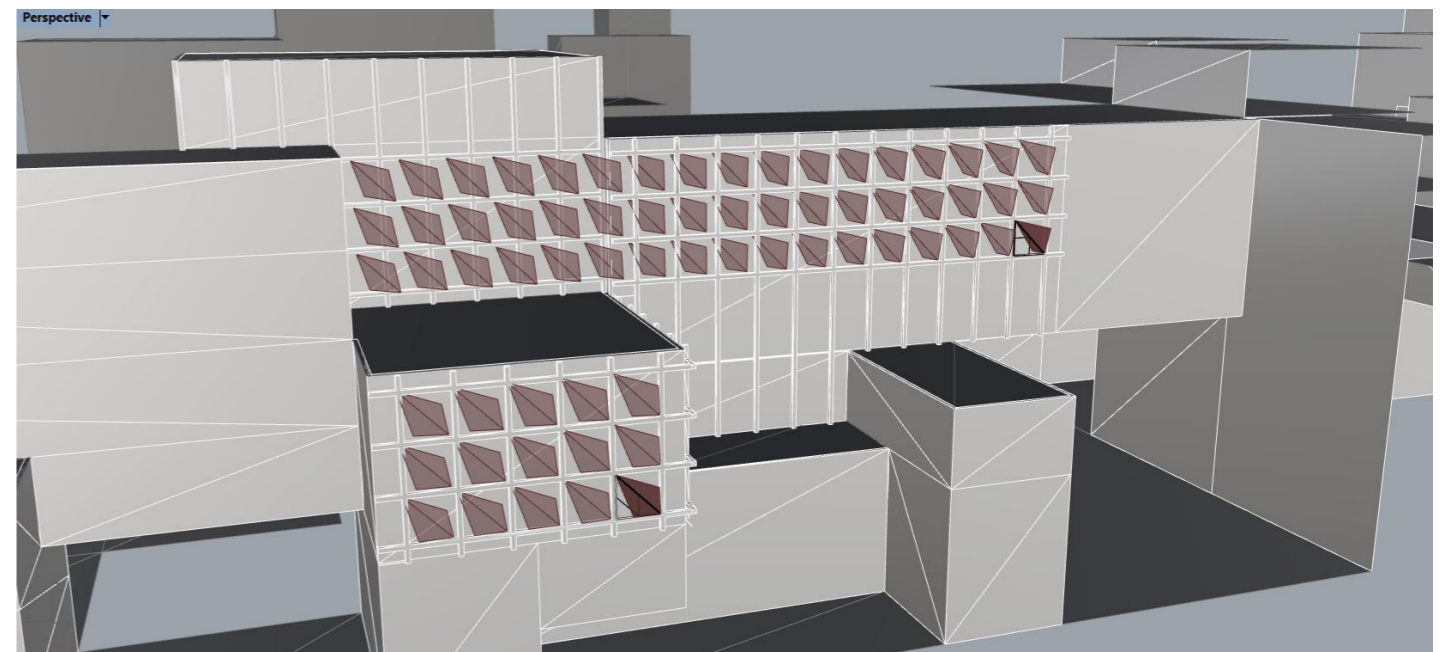

AXONOMETRIE DU PROJET

PARIS, BD MC DONALD
RENDU 31/01/2019

IMPLANTATION DANS LE SITE
LE TISSU URBAIN AVANT INTERVENTION

ATELIER DE PROJET P916 - 2018
GUENA / LOCICERO / SILVESTRE
NINA PIZZI

PLAN DE TRAMES

MAQUETTE 3D - INTENTIONS DE PROJET

PARIS, BD MC DONALD
RENDU 31/01/2019

COUPE DE PRINCIPE
UN PROGRAMME MIXTE LE LONG DE L'AXE LONGITUDINAL

ATELIER DE PROJET P916 - 2018
GUENA / LOCICERO / SILVESTRE
NINA PIZZI

PARIS, BD MC DONALD
RENDU 31/01/2019

ELEVATION NORD, SUR LE BD MC DONALD
LECTURE DU PROGRAMME SUR LA FACADE

ATELIER DE PROJET P916 - 2018
GUENA / LOCICERO / SILVESTRE
NINA PIZZI

PARIS, BD MC DONALD
RENDU 31/01/2019

VUES DANS LE SITES
DETAILS DE FACADE

PLAN DE SITUATION
ATELIER DE PROJET P916 - 2018
GUENA / LOCICERO / SILVESTRE
NINA PIZZI

PARIS, BD MC DONALD
RENDU 31/01/2019

VUES DANS LE SITES
RELIEFS ET MATERIAUX

PLAN DE SITUATION
ATELIER DE PROJET P916 - 2018
GUENA / LOCICERO / SILVESTRE
NINA PIZZI