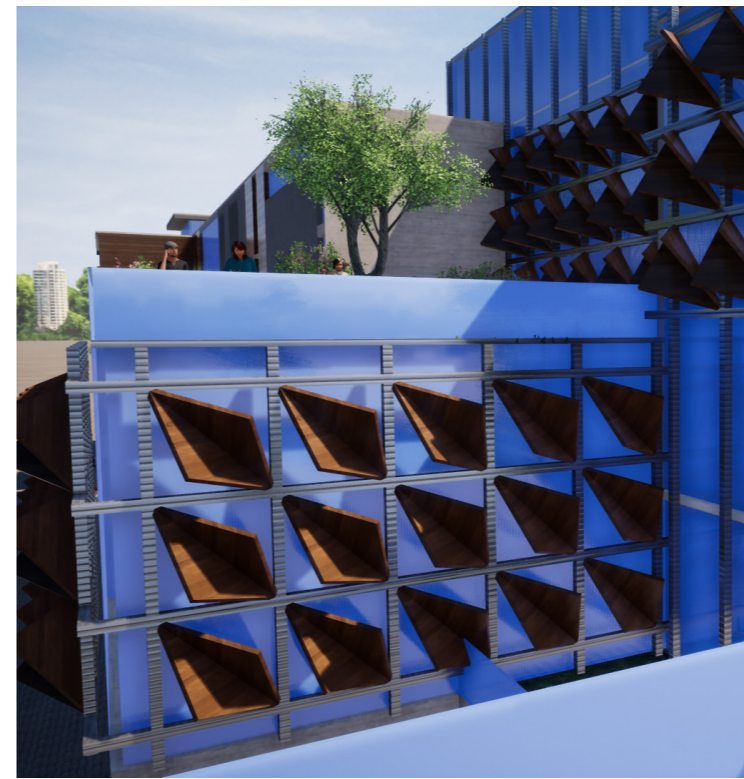

MAQUETTE 3D - INTENTIONS DE PROJET

PARIS, BD MC DONALD
RENDU 31/01/2019

COUPE DE PRINCIPE
UN PROGRAMME MIXTE LE LONG DE L'AXE LONGITUDINAL

ATELIER DE PROJET P916 - 2018
GUENA / LOCICERO / SILVESTRE
NINA PIZZI

PARIS, BD MC DONALD
RENDU 31/01/2019

ELEVATION NORD, SUR LE BD MC DONALD
LECTURE DU PROGRAMME SUR LA FACADE

ATELIER DE PROJET P916 - 2018
GUENA / LOCICERO / SILVESTRE
NINA PIZZI

PARIS, BD MC DONALD
RENDU 31/01/2019