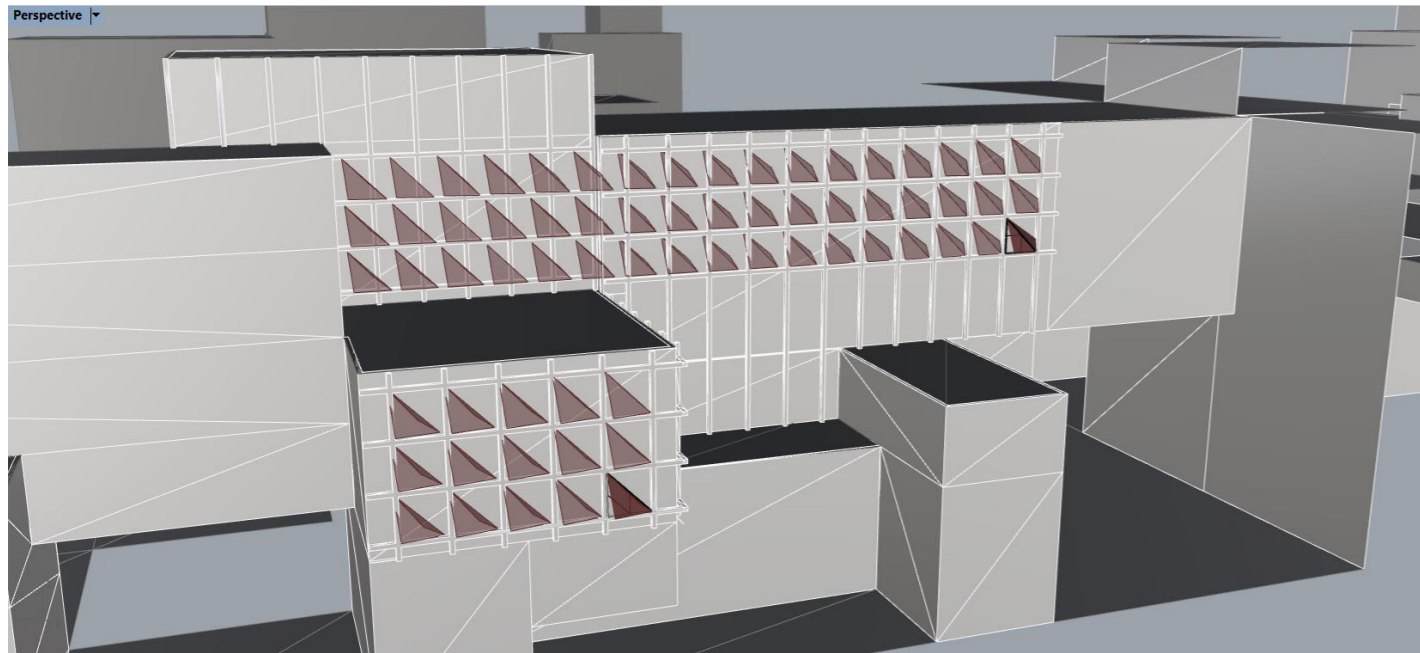

AXONOMETRIE DU PROJET

PARIS, BD MC DONALD
RENDU 31/01/2019

IMPLANTATION DANS LE SITE
LE TISSU URBAIN AVANT INTERVENTION

ATELIER DE PROJET P916 - 2018
GUENA / LOCICERO / SILVESTRE
NINA PIZZI

PLAN DE TRAMES

MAQUETTE 3D - INTENTIONS DE PROJET

PARIS, BD MC DONALD
RENDU 31/01/2019

COUPE DE PRINCIPE
UN PROGRAMME MIXTE LE LONG DE L'AXE LONGITUDINAL

ATELIER DE PROJET P916 - 2018
GUENA / LOCICERO / SILVESTRE
NINA PIZZI

PARIS, BD MC DONALD
RENDU 31/01/2019

ELEVATION NORD, SUR LE BD MC DONALD
LECTURE DU PROGRAMME SUR LA FACADE

ATELIER DE PROJET P916 - 2018
GUENA / LOCICERO / SILVESTRE
NINA PIZZI

PARIS, BD MC DONALD
RENDU 31/01/2019

VUES DANS LE SITES
DETAILS DE FACADE

PLAN DE SITUATION
ATELIER DE PROJET P916 - 2018
GUENA / LOCICERO / SILVESTRE
NINA PIZZI

PARIS, BD MC DONALD
RENDU 31/01/2019

VUES DANS LE SITES
RELIEFS ET MATERIAUX

PLAN DE SITUATION
ATELIER DE PROJET P916 - 2018
GUENA / LOCICERO / SILVESTRE
NINA PIZZI