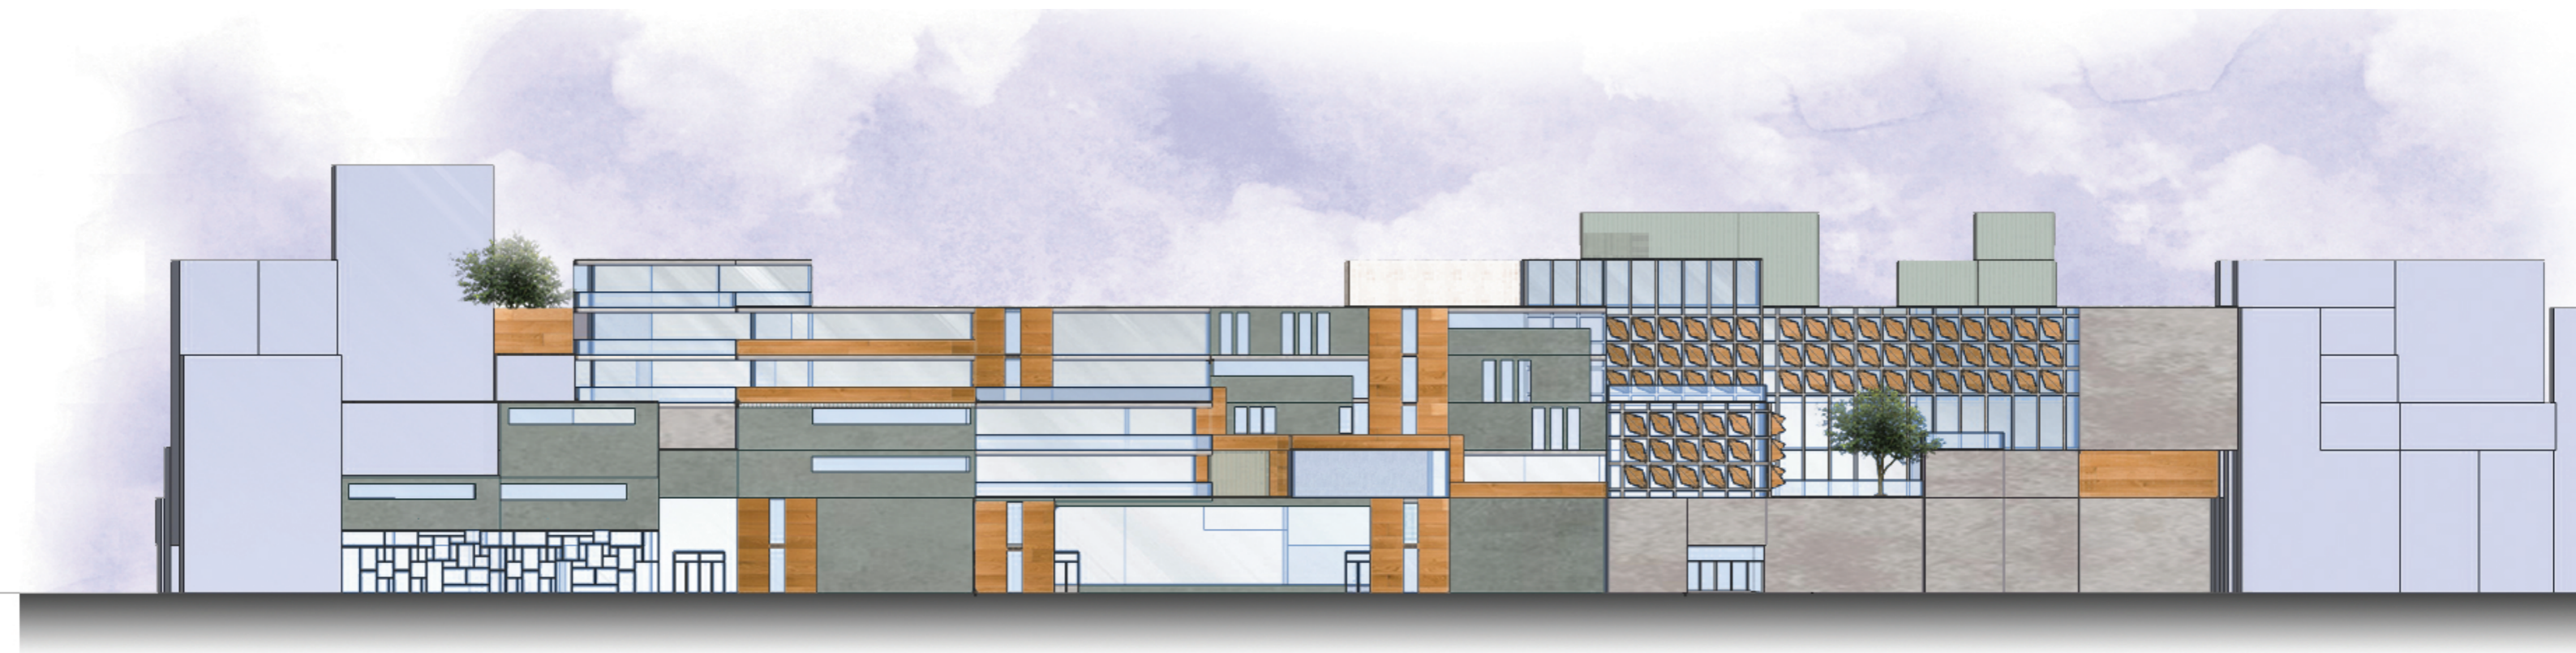

AXONOMETRIE DU PROJET

PARIS, BD MC DONALD
RENDU 31/01/2019

IMPLANTATION DANS LE SITE
LE TISSU URBAIN AVANT INTERVENTION

ATELIER DE PROJET P916 - 2018
GUENA / LOCICERO / SILVESTRE
NINA PIZZI

PLAN DE TRAMES

MAQUETTE 3D - INTENTIONS DE PROJET

PARIS, BD MC DONALD
RENDU 31/01/2019

COUPE DE PRINCIPE
UN PROGRAMME MIXTE LE LONG DE L'AXE LONGITUDINAL

ATELIER DE PROJET P916 - 2018
GUENA / LOCICERO / SILVESTRE
NINA PIZZI

PARIS, BD MC DONALD
RENDU 31/01/2019

ELEVATION NORD, SUR LE BD MC DONALD
LECTURE DU PROGRAMME SUR LA FACADE

ATELIER DE PROJET P916 - 2018
GUENA / LOCICERO / SILVESTRE
NINA PIZZI

PARIS, BD MC DONALD
RENDU 31/01/2019

VUES DANS LE SITES
DETAILS DE FACADE

PLAN DE SITUATION
ATELIER DE PROJET P916 - 2018
GUENA / LOCICERO / SILVESTRE
NINA PIZZI

PARIS, BD MC DONALD
RENDU 31/01/2019

VUES DANS LE SITES
RELIEFS ET MATERIAUX

PLAN DE SITUATION
ATELIER DE PROJET P916 - 2018
GUENA / LOCICERO / SILVESTRE
NINA PIZZI