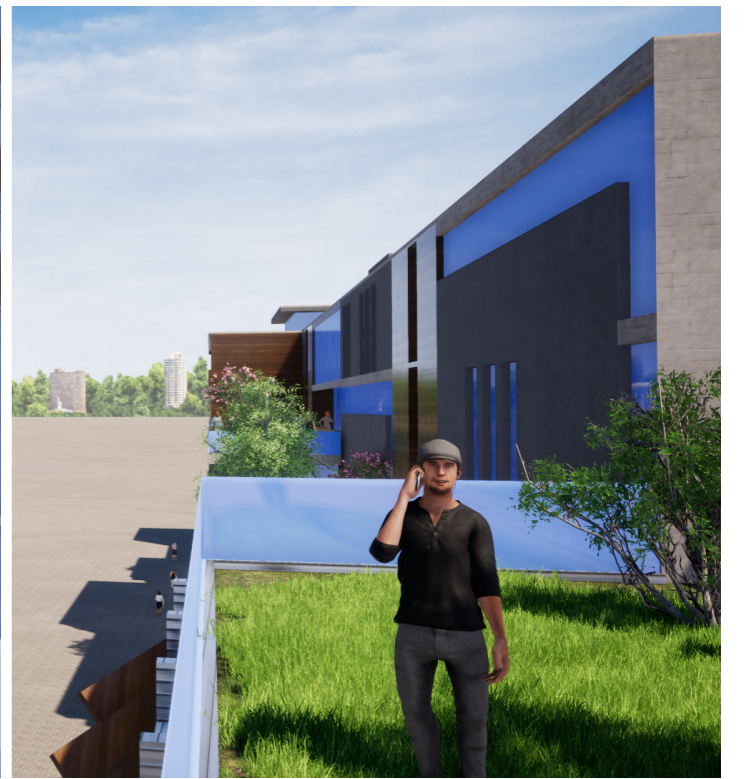

MAQUETTE 3D - INTENTIONS DE PROJET

PARIS, BD MC DONALD
RENDU 31/01/2019

COUPE DE PRINCIPE
UN PROGRAMME MIXTE LE LONG DE L'AXE LONGITUDINAL

ATELIER DE PROJET P916 - 2018
GUENA / LOCICERO / SILVESTRE
NINA PIZZI

PARIS, BD MC DONALD
RENDU 31/01/2019

ELEVATION NORD, SUR LE BD MC DONALD
LECTURE DU PROGRAMME SUR LA FACADE

ATELIER DE PROJET P916 - 2018
GUENA / LOCICERO / SILVESTRE
NINA PIZZI

PARIS, BD MC DONALD
RENDU 31/01/2019