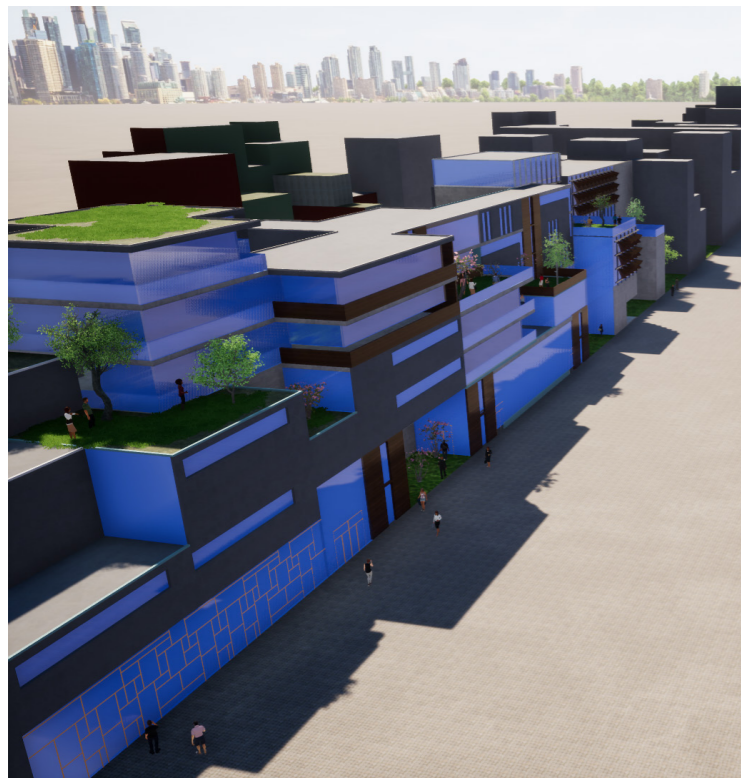

MAQUETTE 3D - INTENTIONS DE PROJET

PARIS, BD MC DONALD
RENDU 31/01/2019

COUPE DE PRINCIPE
UN PROGRAMME MIXTE LE LONG DE L'AXE LONGITUDINAL

ATELIER DE PROJET P916 - 2018
GUENA / LOCICERO / SILVESTRE
NINA PIZZI

PARIS, BD MC DONALD
RENDU 31/01/2019

ELEVATION NORD, SUR LE BD MC DONALD
LECTURE DU PROGRAMME SUR LA FACADE

ATELIER DE PROJET P916 - 2018
GUENA / LOCICERO / SILVESTRE
NINA PIZZI

PARIS, BD MC DONALD
RENDU 31/01/2019