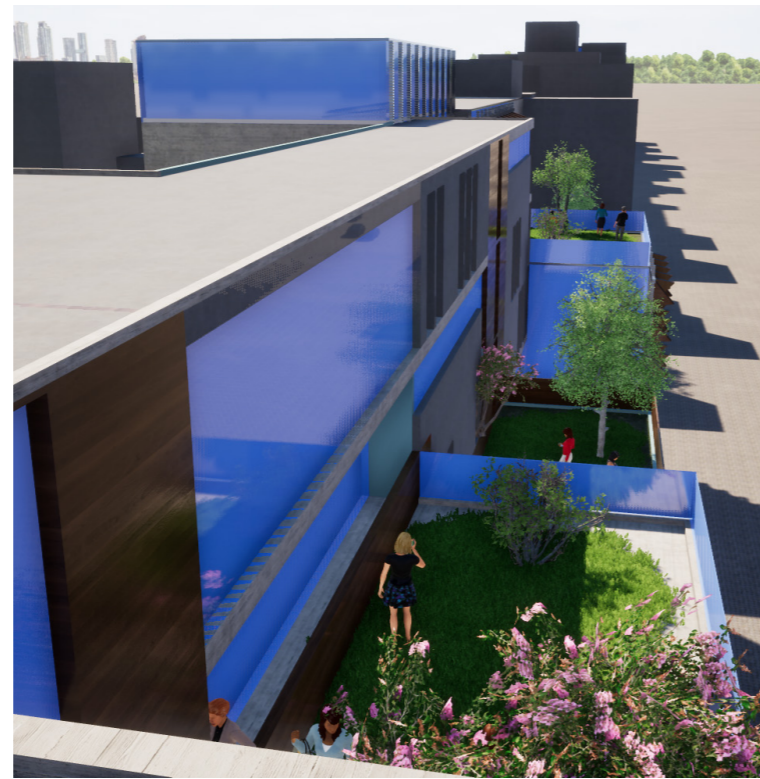

MAQUETTE 3D - INTENTIONS DE PROJET

PARIS, BD MC DONALD
RENDU 31/01/2019

COUPE DE PRINCIPE
UN PROGRAMME MIXTE LE LONG DE L'AXE LONGITUDINAL

ATELIER DE PROJET P916 - 2018
GUENA / LOCICERO / SILVESTRE
NINA PIZZI

PARIS, BD MC DONALD
RENDU 31/01/2019

ELEVATION NORD, SUR LE BD MC DONALD
LECTURE DU PROGRAMME SUR LA FACADE

ATELIER DE PROJET P916 - 2018
GUENA / LOCICERO / SILVESTRE
NINA PIZZI

PARIS, BD MC DONALD
RENDU 31/01/2019