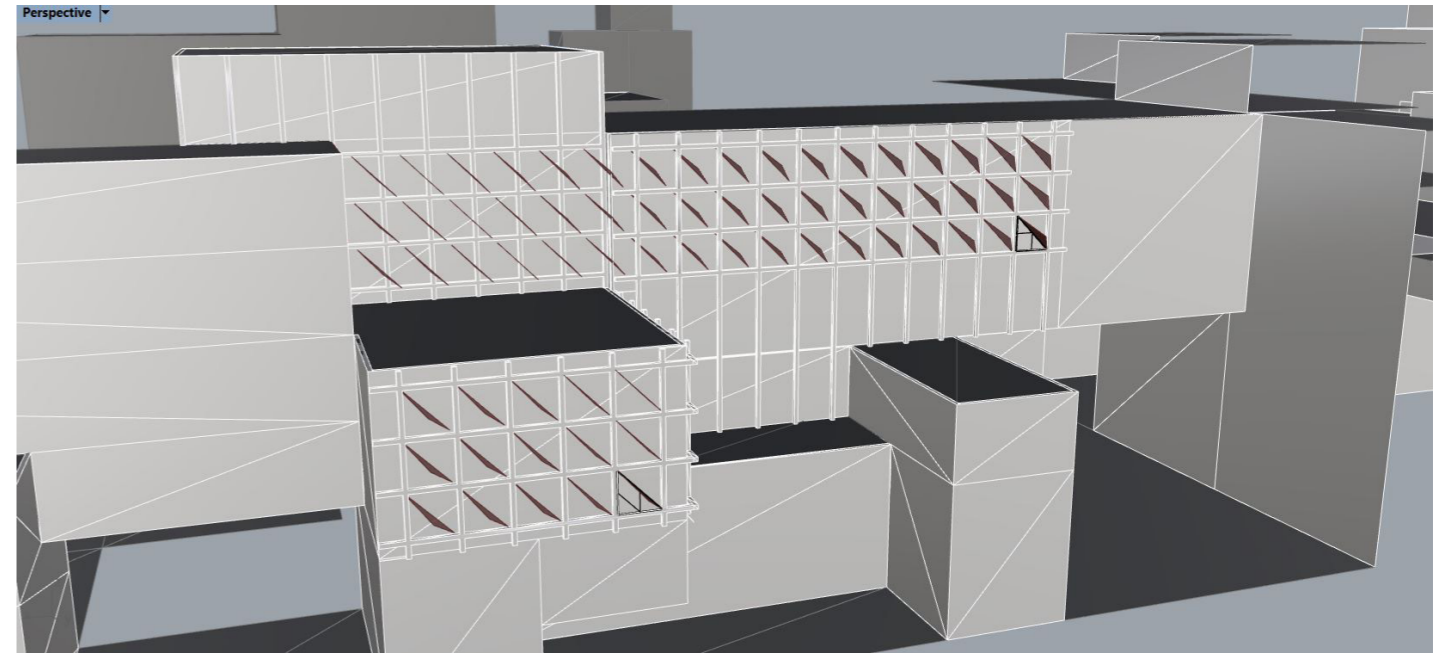

AXONOMETRIE DU PROJET

PARIS, BD MC DONALD
RENDU 31/01/2019

IMPLANTATION DANS LE SITE
LE TISSU URBAIN AVANT INTERVENTION

ATELIER DE PROJET P916 - 2018
GUENA / LOCICERO / SILVESTRE
NINA PIZZI

PLAN DE TRAMES

MAQUETTE 3D - INTENTIONS DE PROJET

PARIS, BD MC DONALD
RENDU 31/01/2019

COUPE DE PRINCIPE
UN PROGRAMME MIXTE LE LONG DE L'AXE LONGITUDINAL

ATELIER DE PROJET P916 - 2018
GUENA / LOCICERO / SILVESTRE
NINA PIZZI

PARIS, BD MC DONALD
RENDU 31/01/2019

ELEVATION NORD, SUR LE BD MC DONALD
LECTURE DU PROGRAMME SUR LA FACADE

ATELIER DE PROJET P916 - 2018
GUENA / LOCICERO / SILVESTRE
NINA PIZZI

PARIS, BD MC DONALD
RENDU 31/01/2019

VUES DANS LE SITES
DETAILS DE FACADE

PLAN DE SITUATION
ATELIER DE PROJET P916 - 2018
GUENA / LOCICERO / SILVESTRE
NINA PIZZI

PARIS, BD MC DONALD
RENDU 31/01/2019

VUES DANS LE SITES
RELIEFS ET MATERIAUX

PLAN DE SITUATION
ATELIER DE PROJET P916 - 2018
GUENA / LOCICERO / SILVESTRE
NINA PIZZI