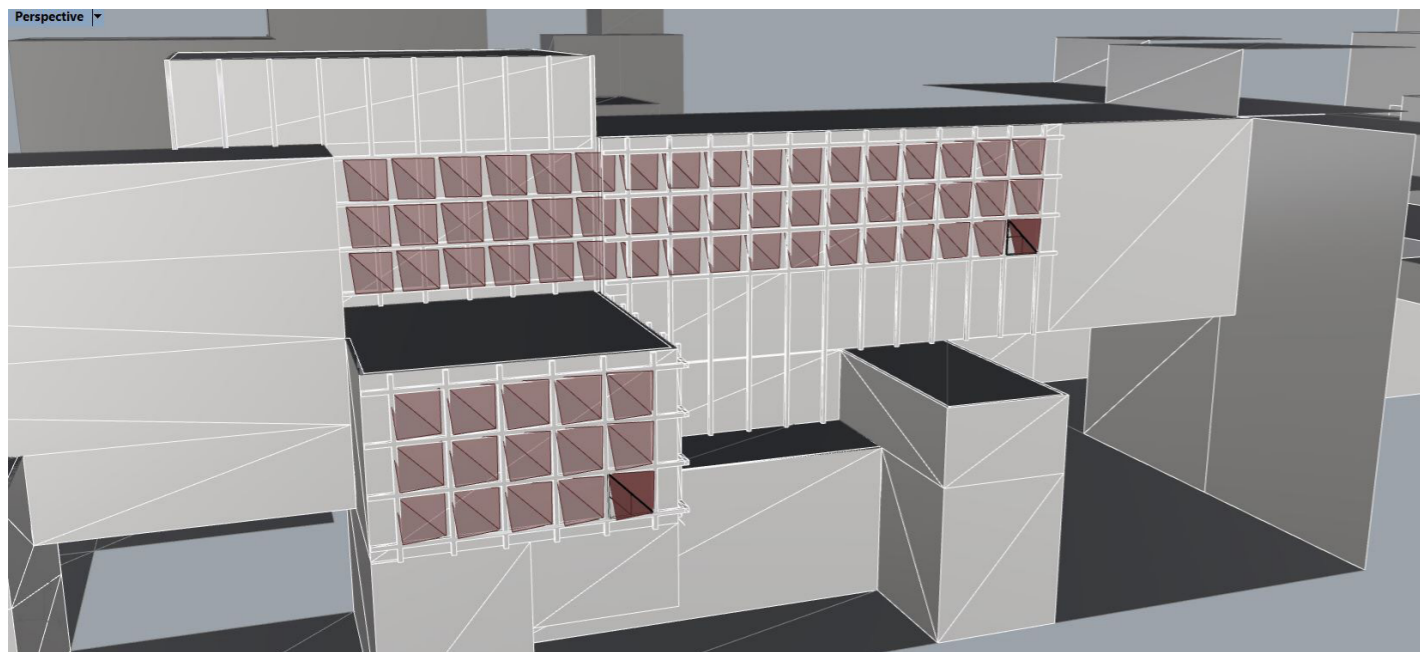

AXONOMETRIE DU PROJET

PARIS, BD MC DONALD
RENDU 31/01/2019

IMPLANTATION DANS LE SITE
LE TISSU URBAIN AVANT INTERVENTION

ATELIER DE PROJET P916 - 2018
GUENA / LOCICERO / SILVESTRE
NINA PIZZI

PLAN DE TRAMES

MAQUETTE 3D - INTENTIONS DE PROJET

PARIS, BD MC DONALD
RENDU 31/01/2019

COUPE DE PRINCIPE
UN PROGRAMME MIXTE LE LONG DE L'AXE LONGITUDINAL

ATELIER DE PROJET P916 - 2018
GUENA / LOCICERO / SILVESTRE
NINA PIZZI

PARIS, BD MC DONALD
RENDU 31/01/2019

ELEVATION NORD, SUR LE BD MC DONALD
LECTURE DU PROGRAMME SUR LA FACADE

ATELIER DE PROJET P916 - 2018
GUENA / LOCICERO / SILVESTRE
NINA PIZZI

PARIS, BD MC DONALD
RENDU 31/01/2019

VUES DANS LE SITES
DETAILS DE FACADE

PLAN DE SITUATION
ATELIER DE PROJET P916 - 2018
GUENA / LOCICERO / SILVESTRE
NINA PIZZI

PARIS, BD MC DONALD
RENDU 31/01/2019

VUES DANS LE SITES
RELIEFS ET MATERIAUX

PLAN DE SITUATION
ATELIER DE PROJET P916 - 2018
GUENA / LOCICERO / SILVESTRE
NINA PIZZI