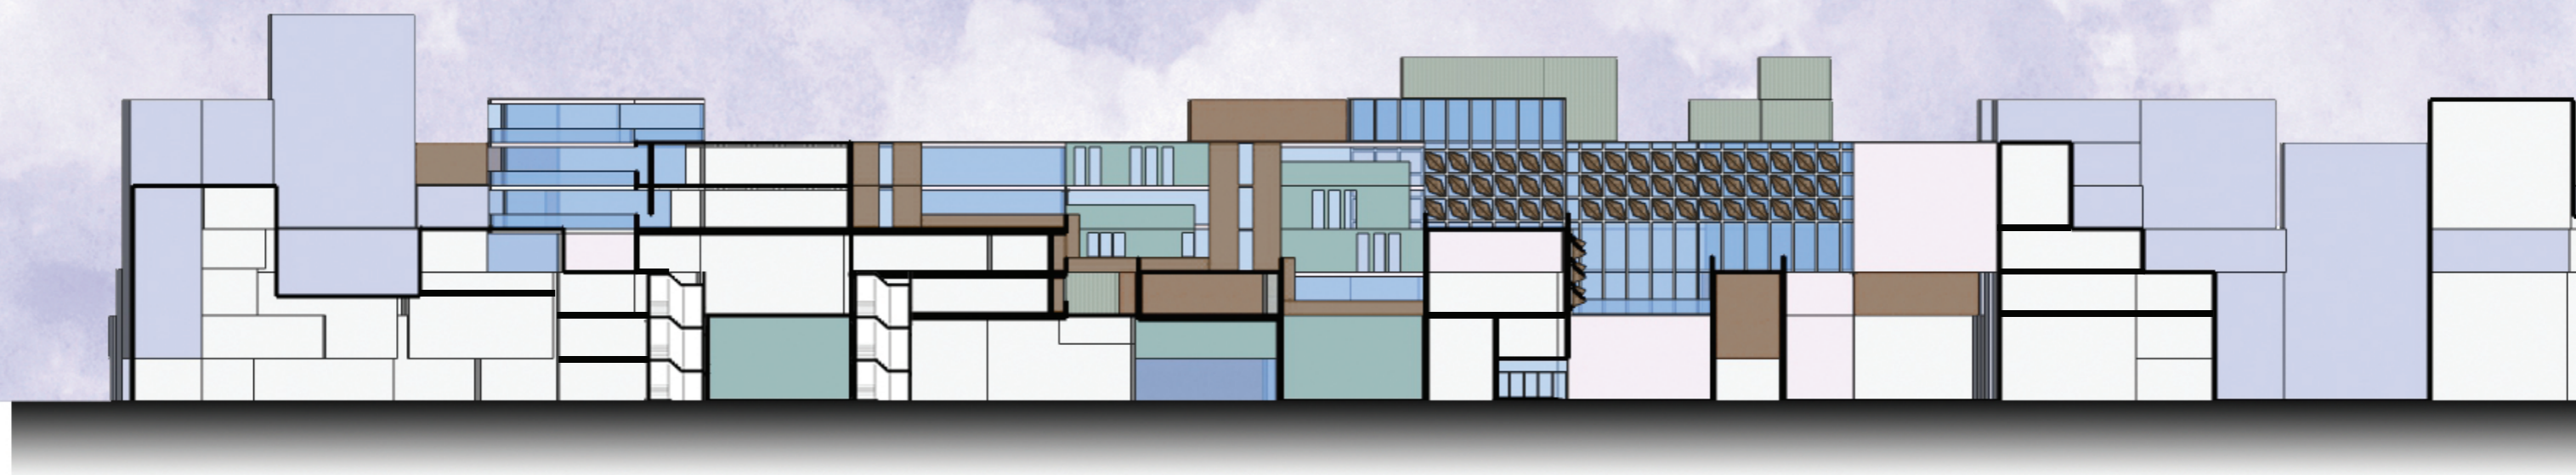

AXONOMETRIE DU PROJET

PARIS, BD MC DONALD
RENDU 31/01/2019

IMPLANTATION DANS LE SITE
LE TISSU URBAIN AVANT INTERVENTION

ATELIER DE PROJET P916 - 2018
GUENA / LOCICERO / SILVESTRE
NINA PIZZI

PLAN DE TRAMES

MAQUETTE 3D - INTENTIONS DE PROJET

PARIS, BD MC DONALD
RENDU 31/01/2019

COUPE DE PRINCIPE
UN PROGRAMME MIXTE LE LONG DE L'AXE LONGITUDINAL

ATELIER DE PROJET P916 - 2018
GUENA / LOCICERO / SILVESTRE
NINA PIZZI

PARIS, BD MC DONALD
RENDU 31/01/2019

ELEVATION NORD, SUR LE BD MC DONALD
LECTURE DU PROGRAMME SUR LA FACADE

ATELIER DE PROJET P916 - 2018
GUENA / LOCICERO / SILVESTRE
NINA PIZZI

PARIS, BD MC DONALD
RENDU 31/01/2019

VUES DANS LE SITES
DETAILS DE FACADE

PLAN DE SITUATION
ATELIER DE PROJET P916 - 2018
GUENA / LOCICERO / SILVESTRE
NINA PIZZI

PARIS, BD MC DONALD
RENDU 31/01/2019

VUES DANS LE SITES
RELIEFS ET MATERIAUX

PLAN DE SITUATION
ATELIER DE PROJET P916 - 2018
GUENA / LOCICERO / SILVESTRE
NINA PIZZI