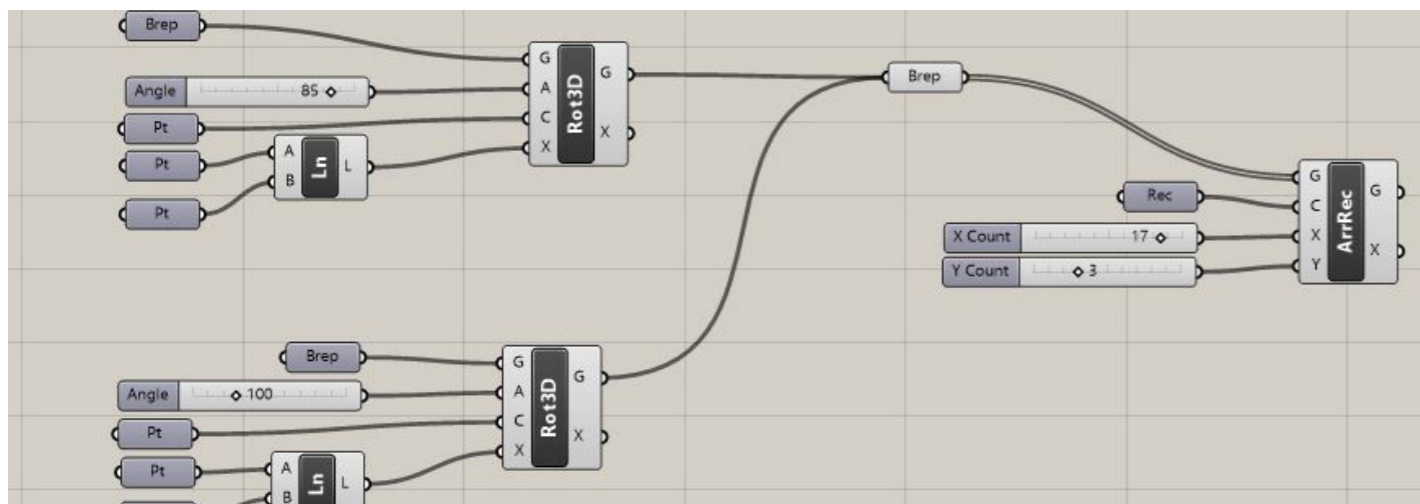

AXONOMETRIE DU PROJET

PARIS, BD MC DONALD
RENDU 31/01/2019

IMPLANTATION DANS LE SITE
LE TISSU URBAIN AVANT INTERVENTION

ATELIER DE PROJET P916 - 2018
GUENA / LOCICERO / SILVESTRE
NINA PIZZI

PLAN DE TRAMES

MAQUETTE 3D - INTENTIONS DE PROJET

PARIS, BD MC DONALD
RENDU 31/01/2019

COUPE DE PRINCIPE
UN PROGRAMME MIXTE LE LONG DE L'AXE LONGITUDINAL

ATELIER DE PROJET P916 - 2018
GUENA / LOCICERO / SILVESTRE
NINA PIZZI