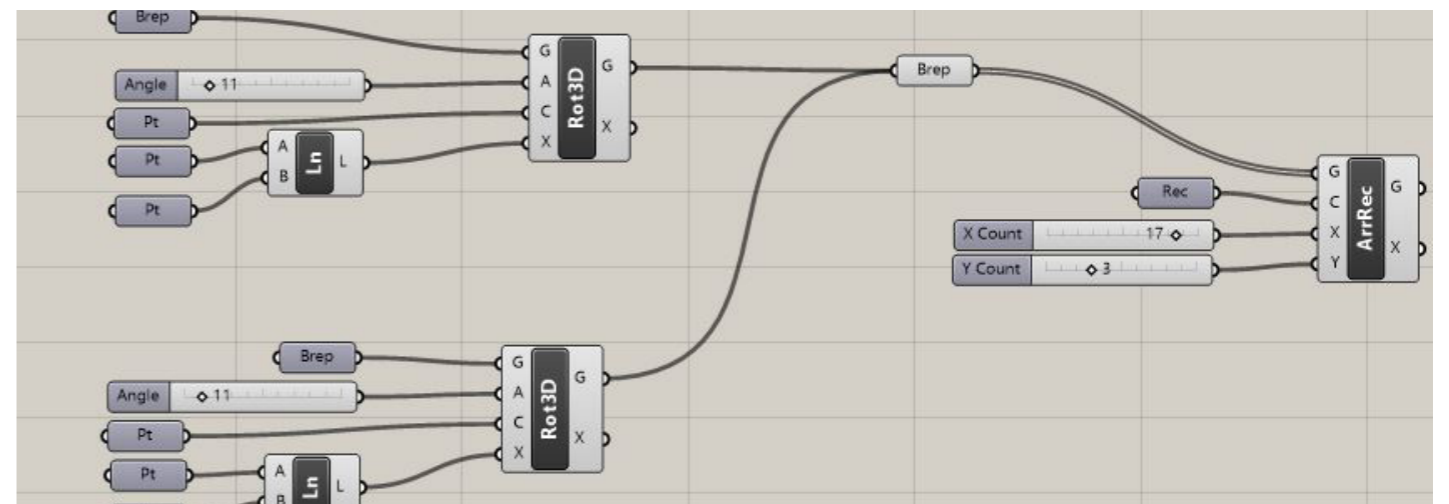

MAQUETTE 3D - INTENTIONS DE PROJET

PARIS, BD MC DONALD
RENDU 31/01/2019

COUPE DE PRINCIPE
UN PROGRAMME MIXTE LE LONG DE L'AXE LONGITUDINAL

ATELIER DE PROJET P916 - 2018
GUENA / LOCICERO / SILVESTRE
NINA PIZZI