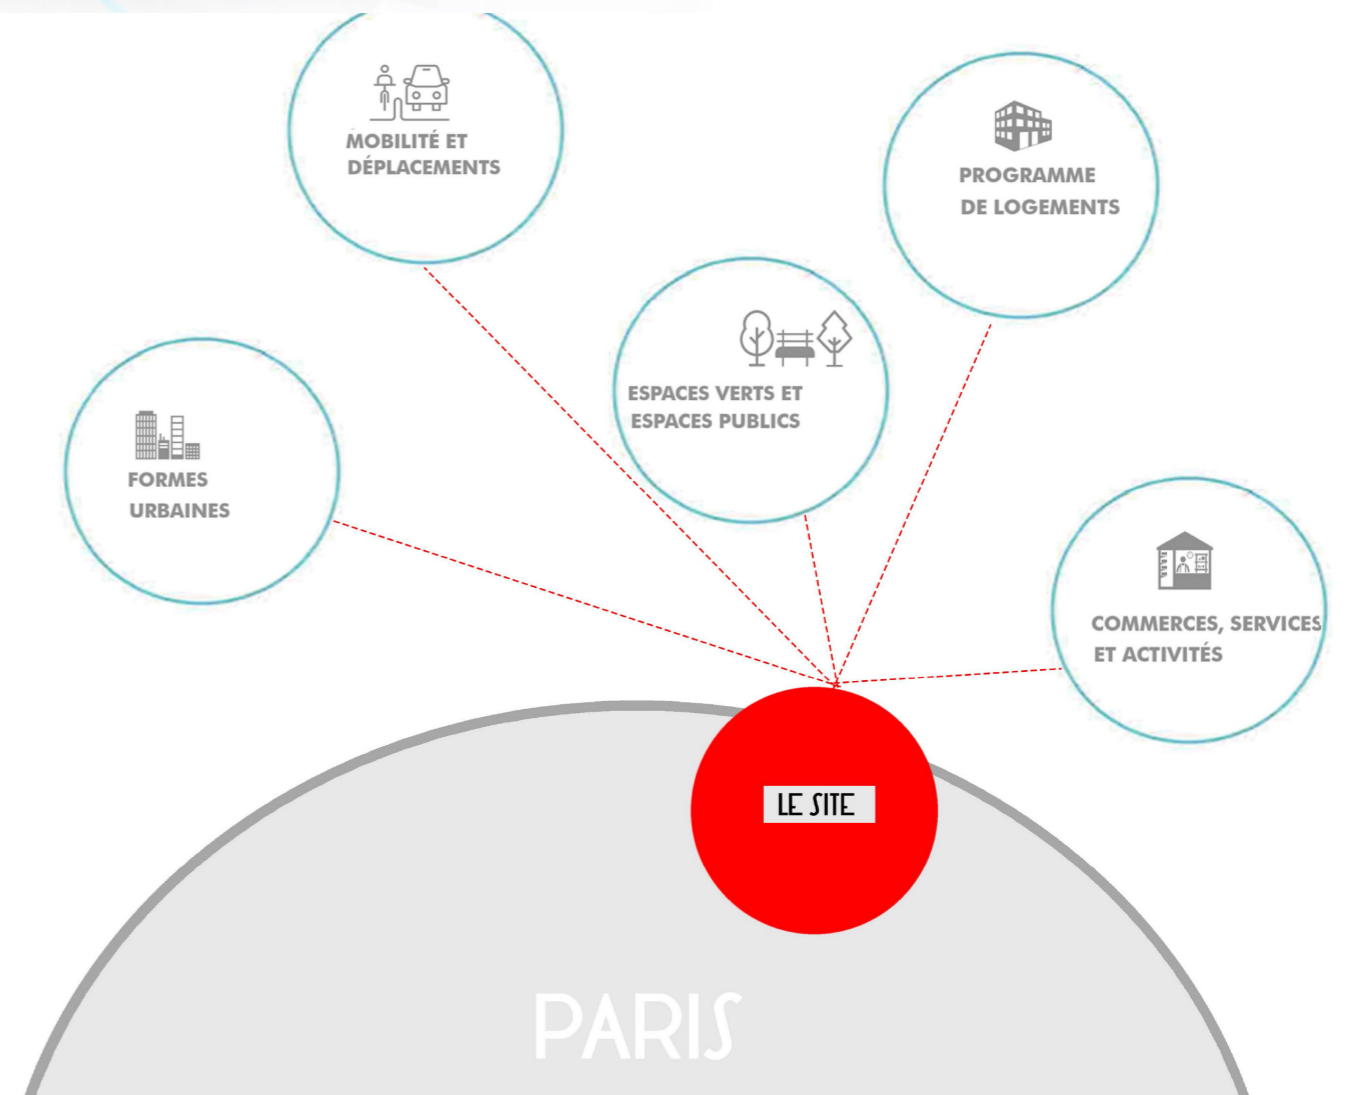

CERDA'S BLOCK

Light coming from a central patio
Full, never-changing building line

NEW BLOCKS

Light coming from multiple patios
Flexible, adaptable and dynamic

 LE SITE D'INTERVENTION

 GARE ROSA PARKS

 GARE EUROPE PLEYEL

Bd Mc DONALD, PARIS
RENDU COLLECTIF 10/01/2018

ANALYSE DU SITE - DESSERTE ET TRANSPORTS
LE TISSU URBAIN BIEN DESSERVI

ATELIER DE PROJET P916 - 2018
GUENA / LOCICERO / SILVESTRE
BAHSSI . BRAHMI . MEDINA . PIZZI . PLOYE

VUE D'ENSEMBLE DE LA RAMIFICATION GRASSHOPPER

ZOOM SUR UNE RAMIFICATION ASSOCIEE A L'UNE DES SURFACES

Bd Mc DONALD, PARIS
RENDU COLLECTIF 10/01/2018

AXONOMETRIE DU PROJET
DESSIN D'UN NOUVEAU TISSU URBAIN