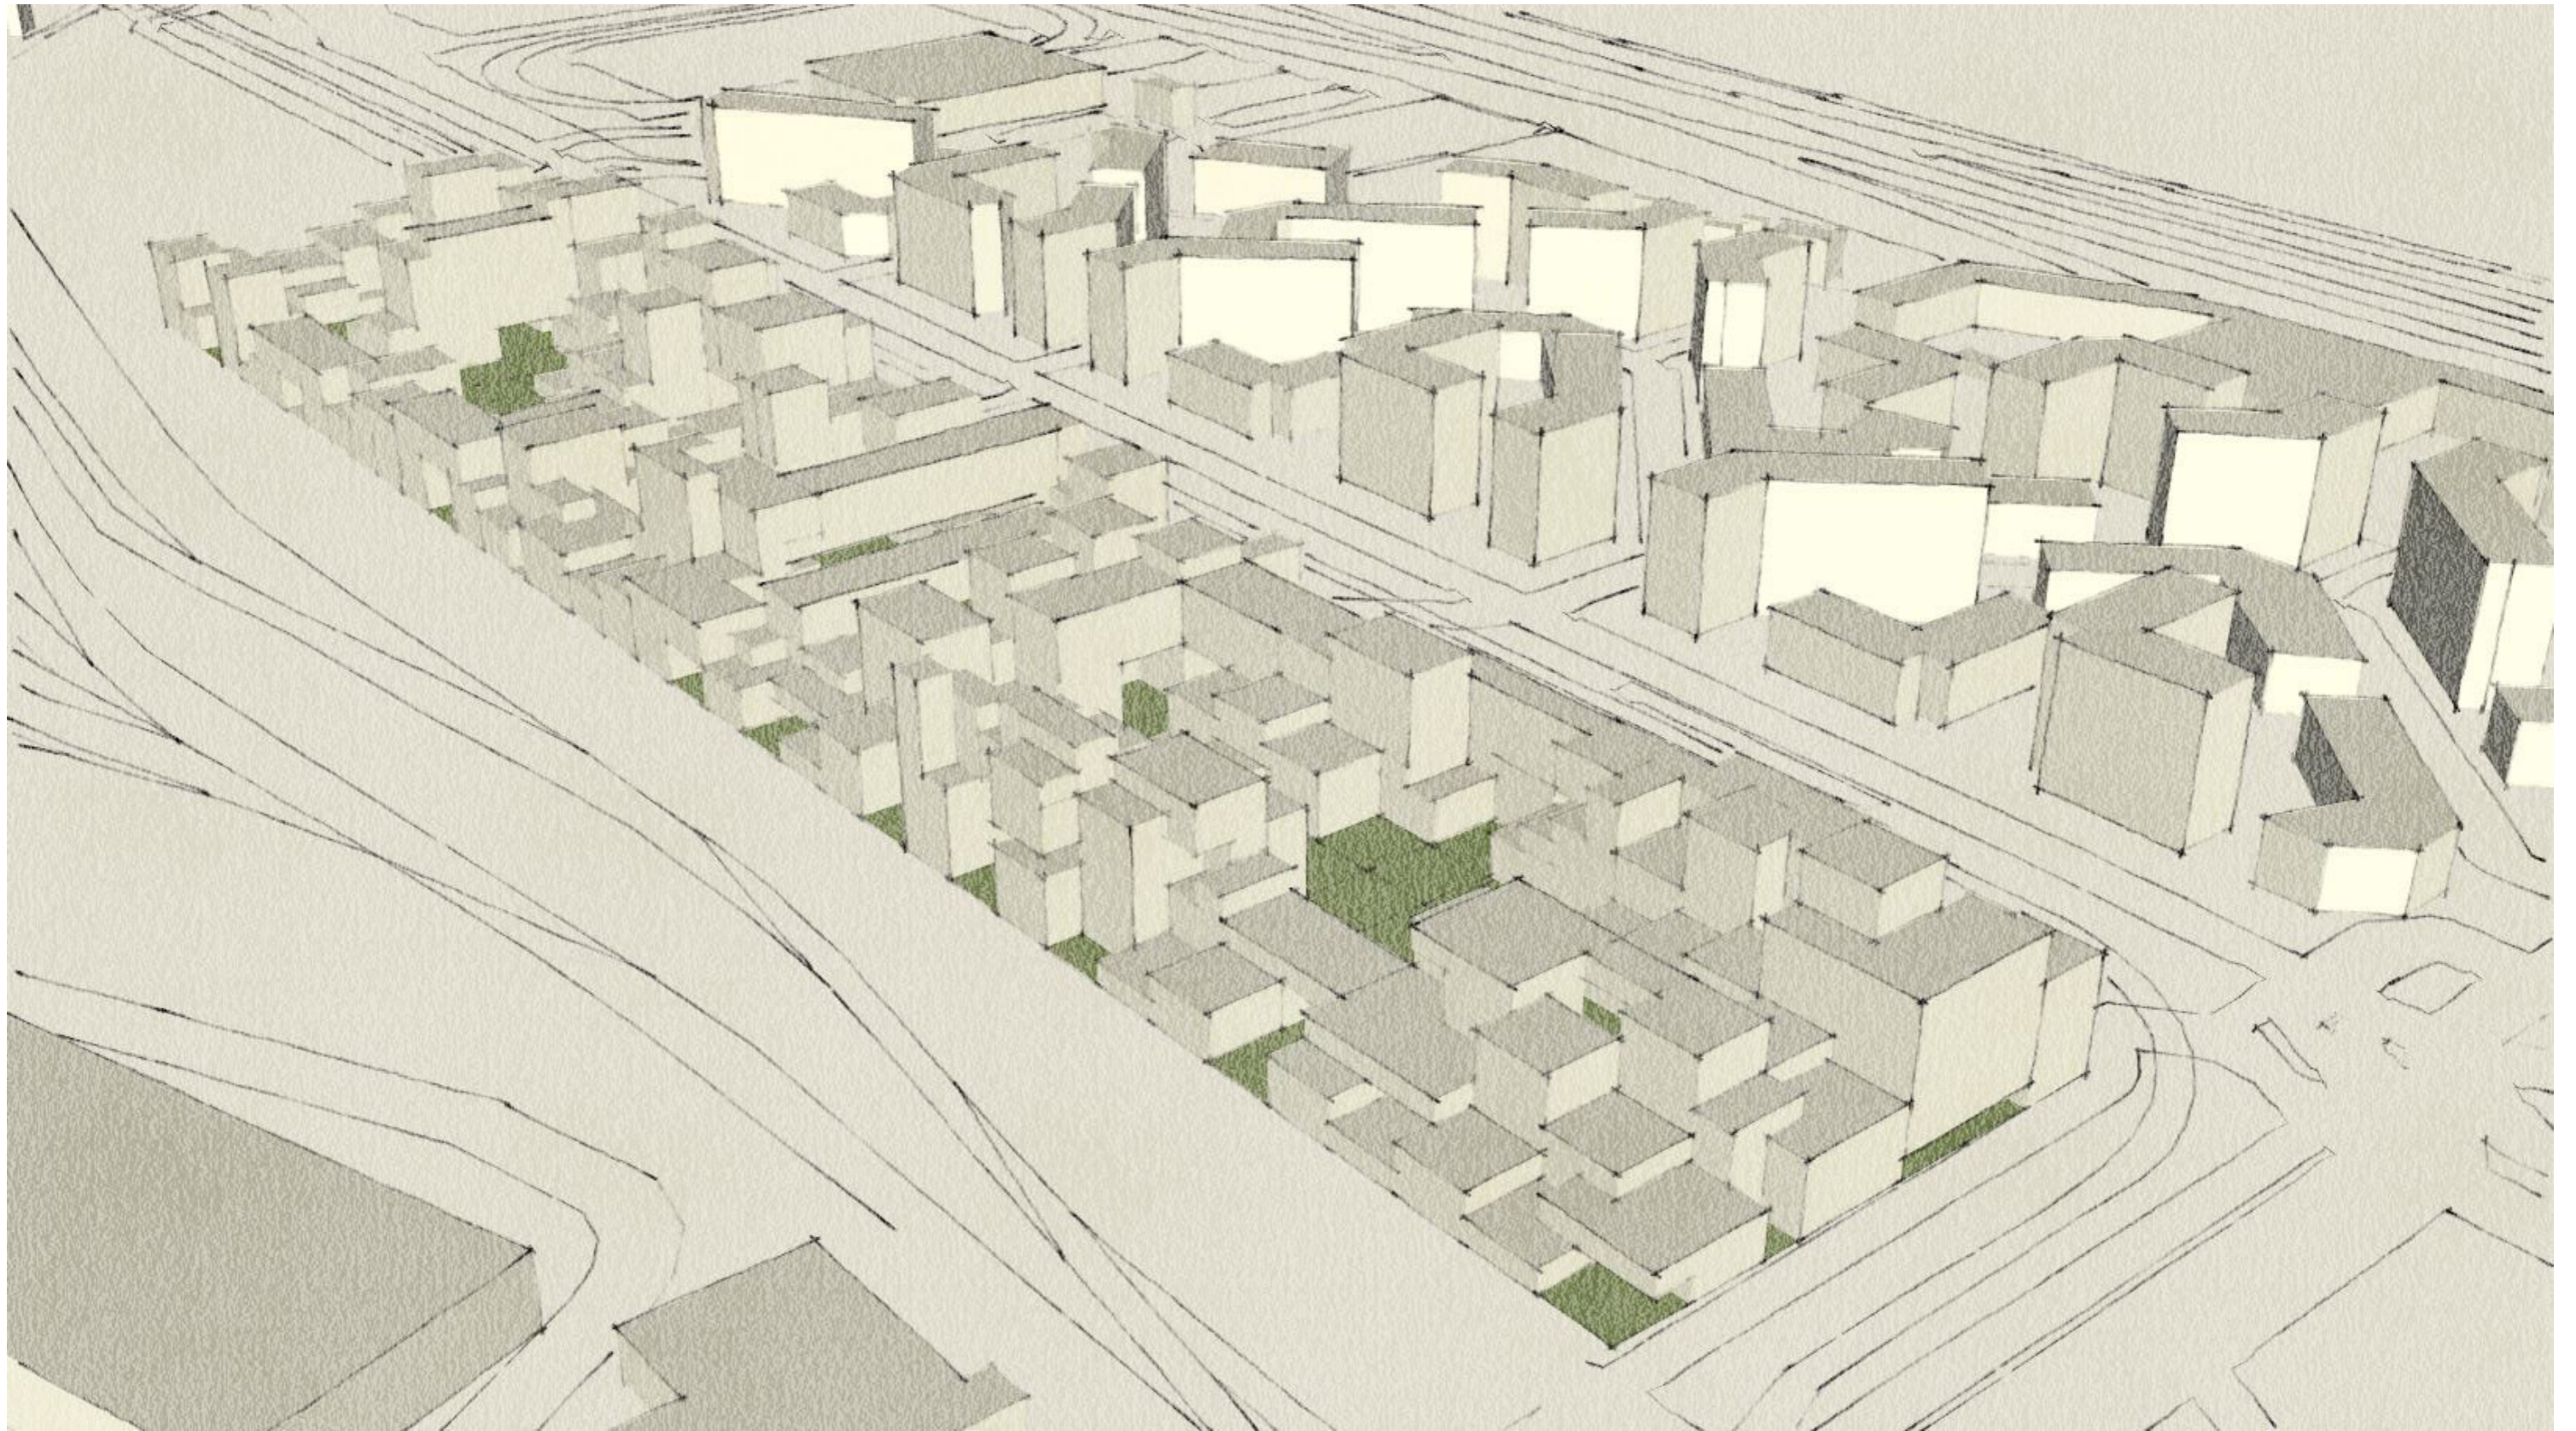

CERDA'S BLOCK

Light coming from a central patio
Full, never-changing building line

NEW BLOCKS

Light coming from multiple patios
Flexible, adaptable and dynamic

 LE SITE D'INTERVENTION

 GARE ROSA PARKS

 GARE EUROPE PLEYEL

VUE D'ENSEMBLE DE LA RAMIFICATION GRASSHOPPER

ZOOM SUR UNE RAMIFICATION ASSOCIEE A L'UNE DES SURFACES

Bd Mc DONALD, PARIS
RENDU COLLECTIF 10/01/2018

AXONOMETRIE DU PROJET
DESSIN D'UN NOUVEAU TISSU URBAIN