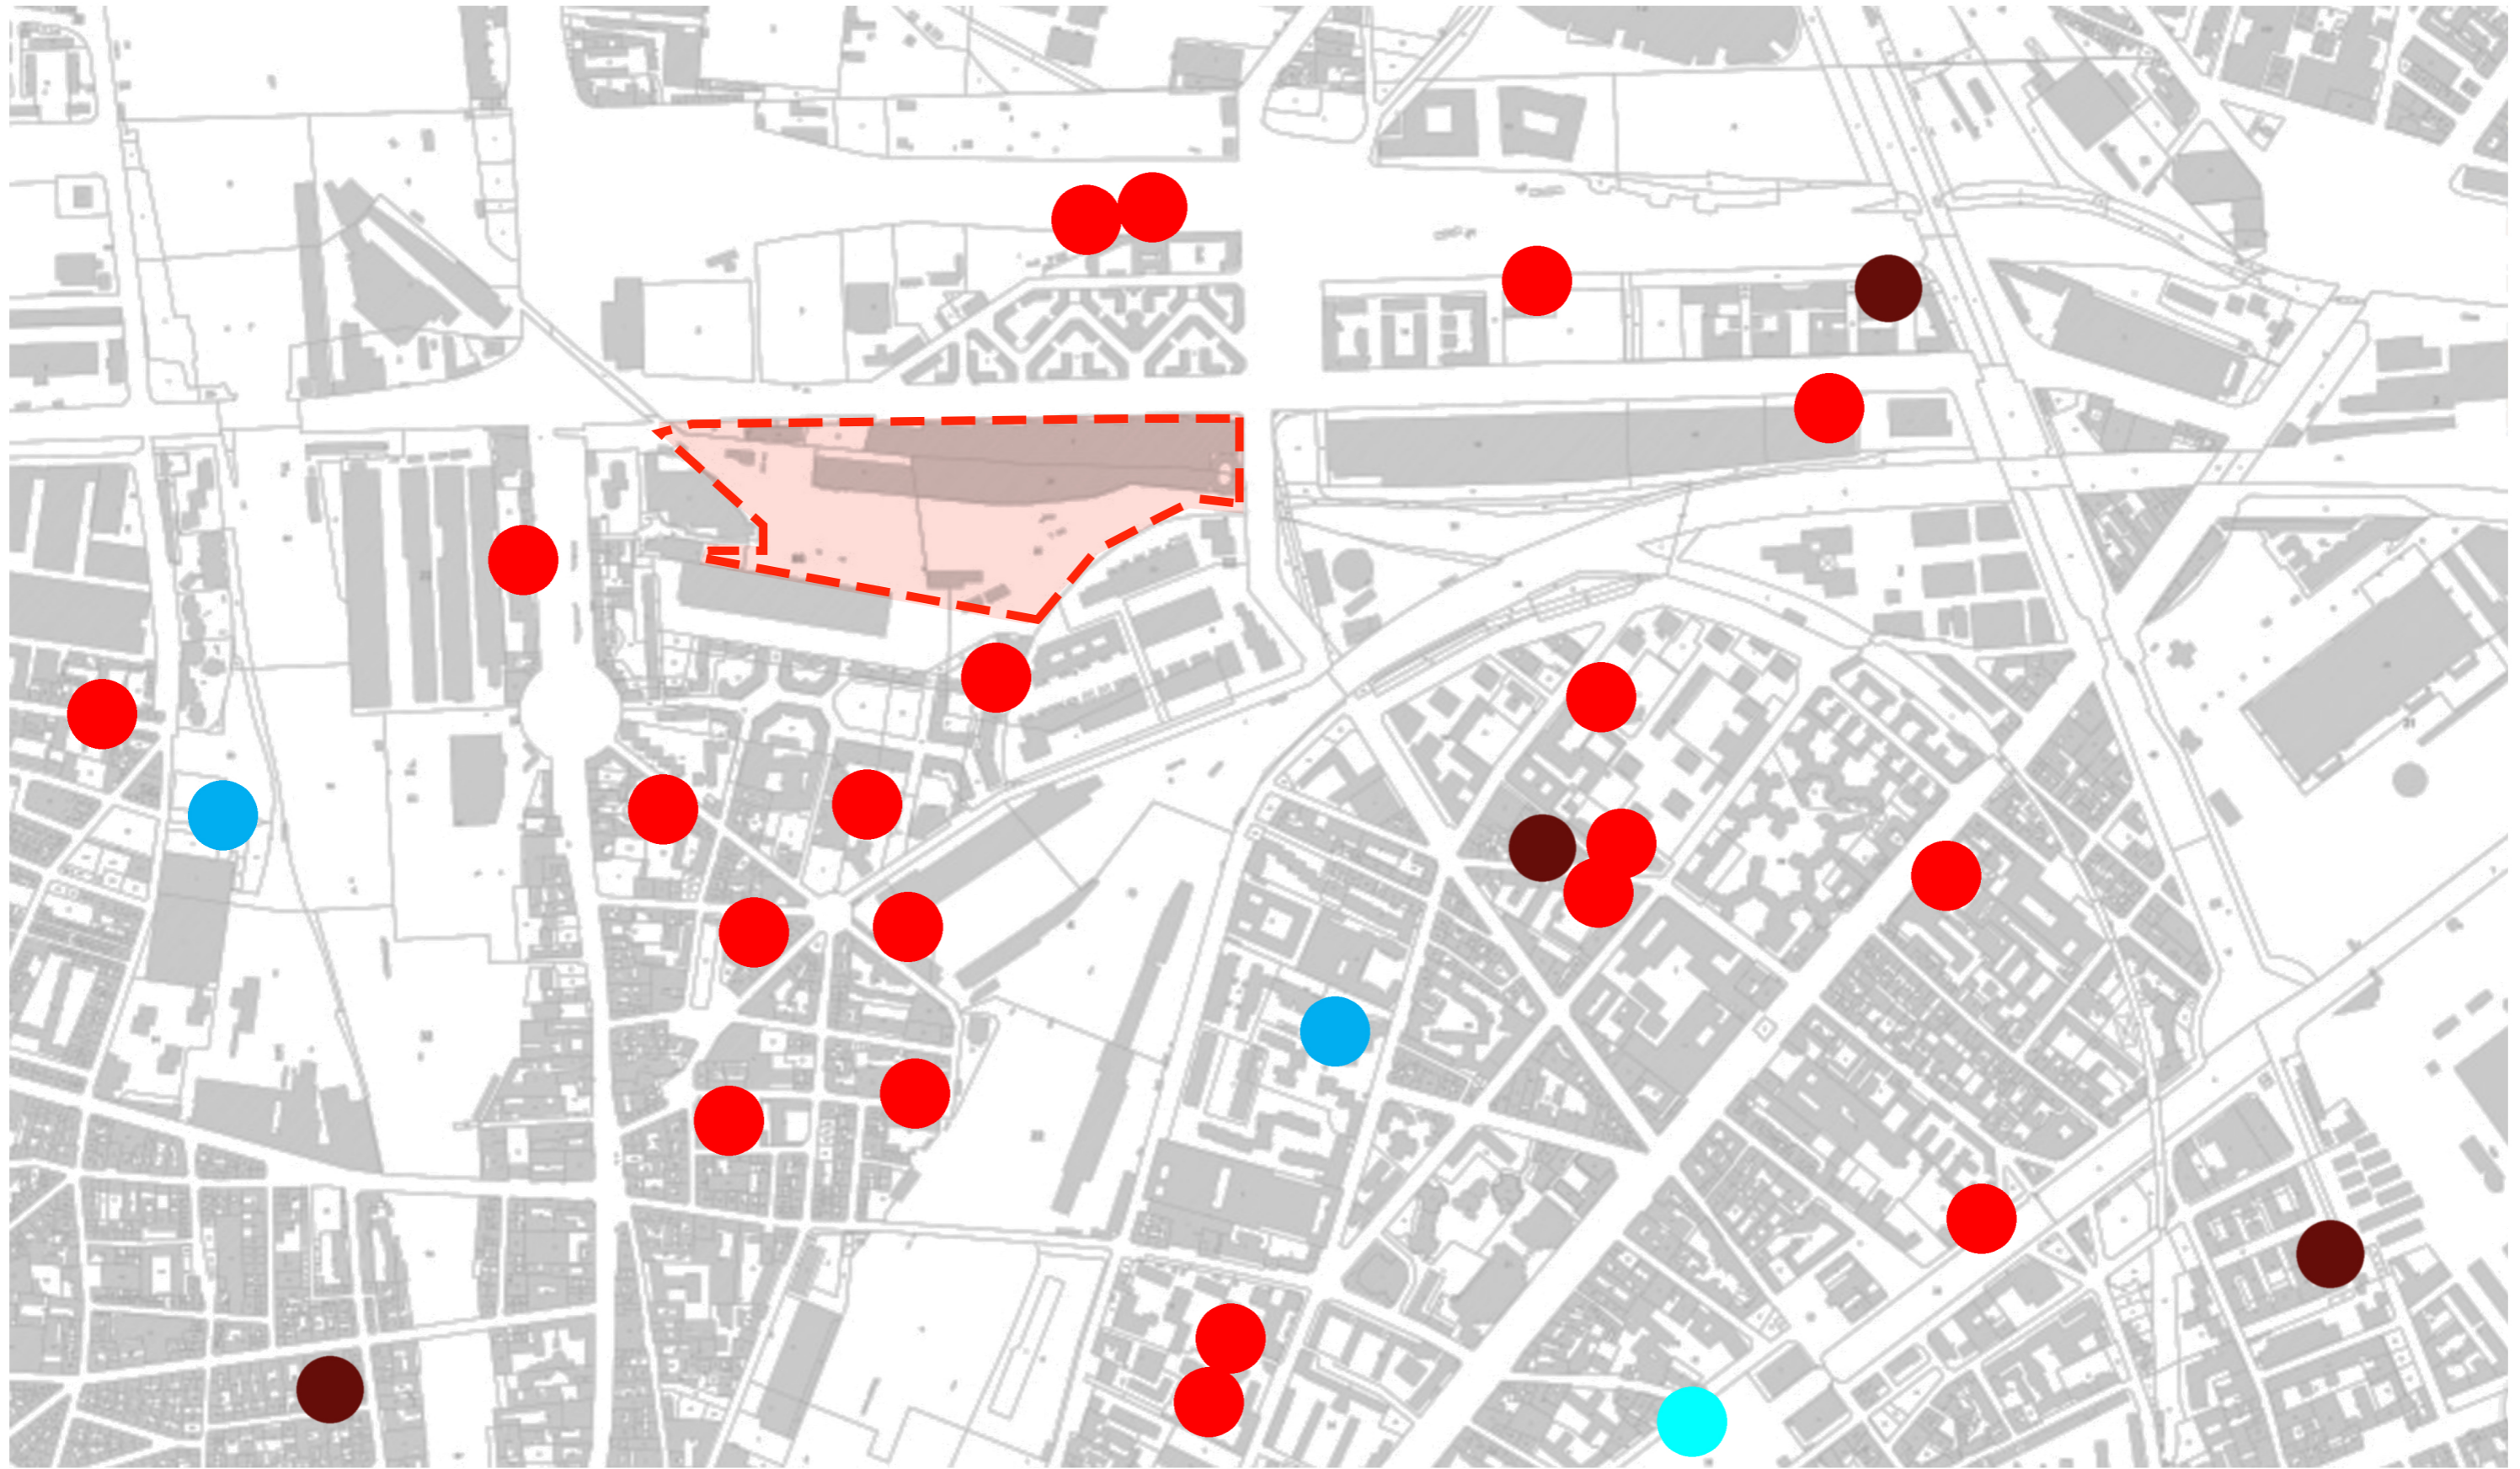

CERDA'S BLOCK

Light coming from a central patio
Full, never-changing building line

NEW BLOCKS

Light coming from multiple patios
Flexible, adaptable and dynamic

 LE SITE D'INTERVENTION

 GARE ROSA PARKS

 GARE EUROPE PLEYEL

Bd Mc DONALD, PARIS
RENDU COLLECTIF 10/01/2018

ANALYSE DU SITE - DESSERTE ET TRANSPORTS
LE TISSU URBAIN BIEN DESSERVI

ATELIER DE PROJET P916 - 2018
GUENA / LOCICERO / SILVESTRE
BAHSSI . BRAHMI . MEDINA . PIZZI . PLOYE

VUE D'ENSEMBLE DE LA RAMIFICATION GRASSHOPPER

ZOOM SUR UNE RAMIFICATION ASSOCIEE A L'UNE DES SURFACES

Bd Mc DONALD, PARIS
RENDU COLLECTIF 10/01/2018

AXONOMETRIE DU PROJET
DESSIN D'UN NOUVEAU TISSU URBAIN