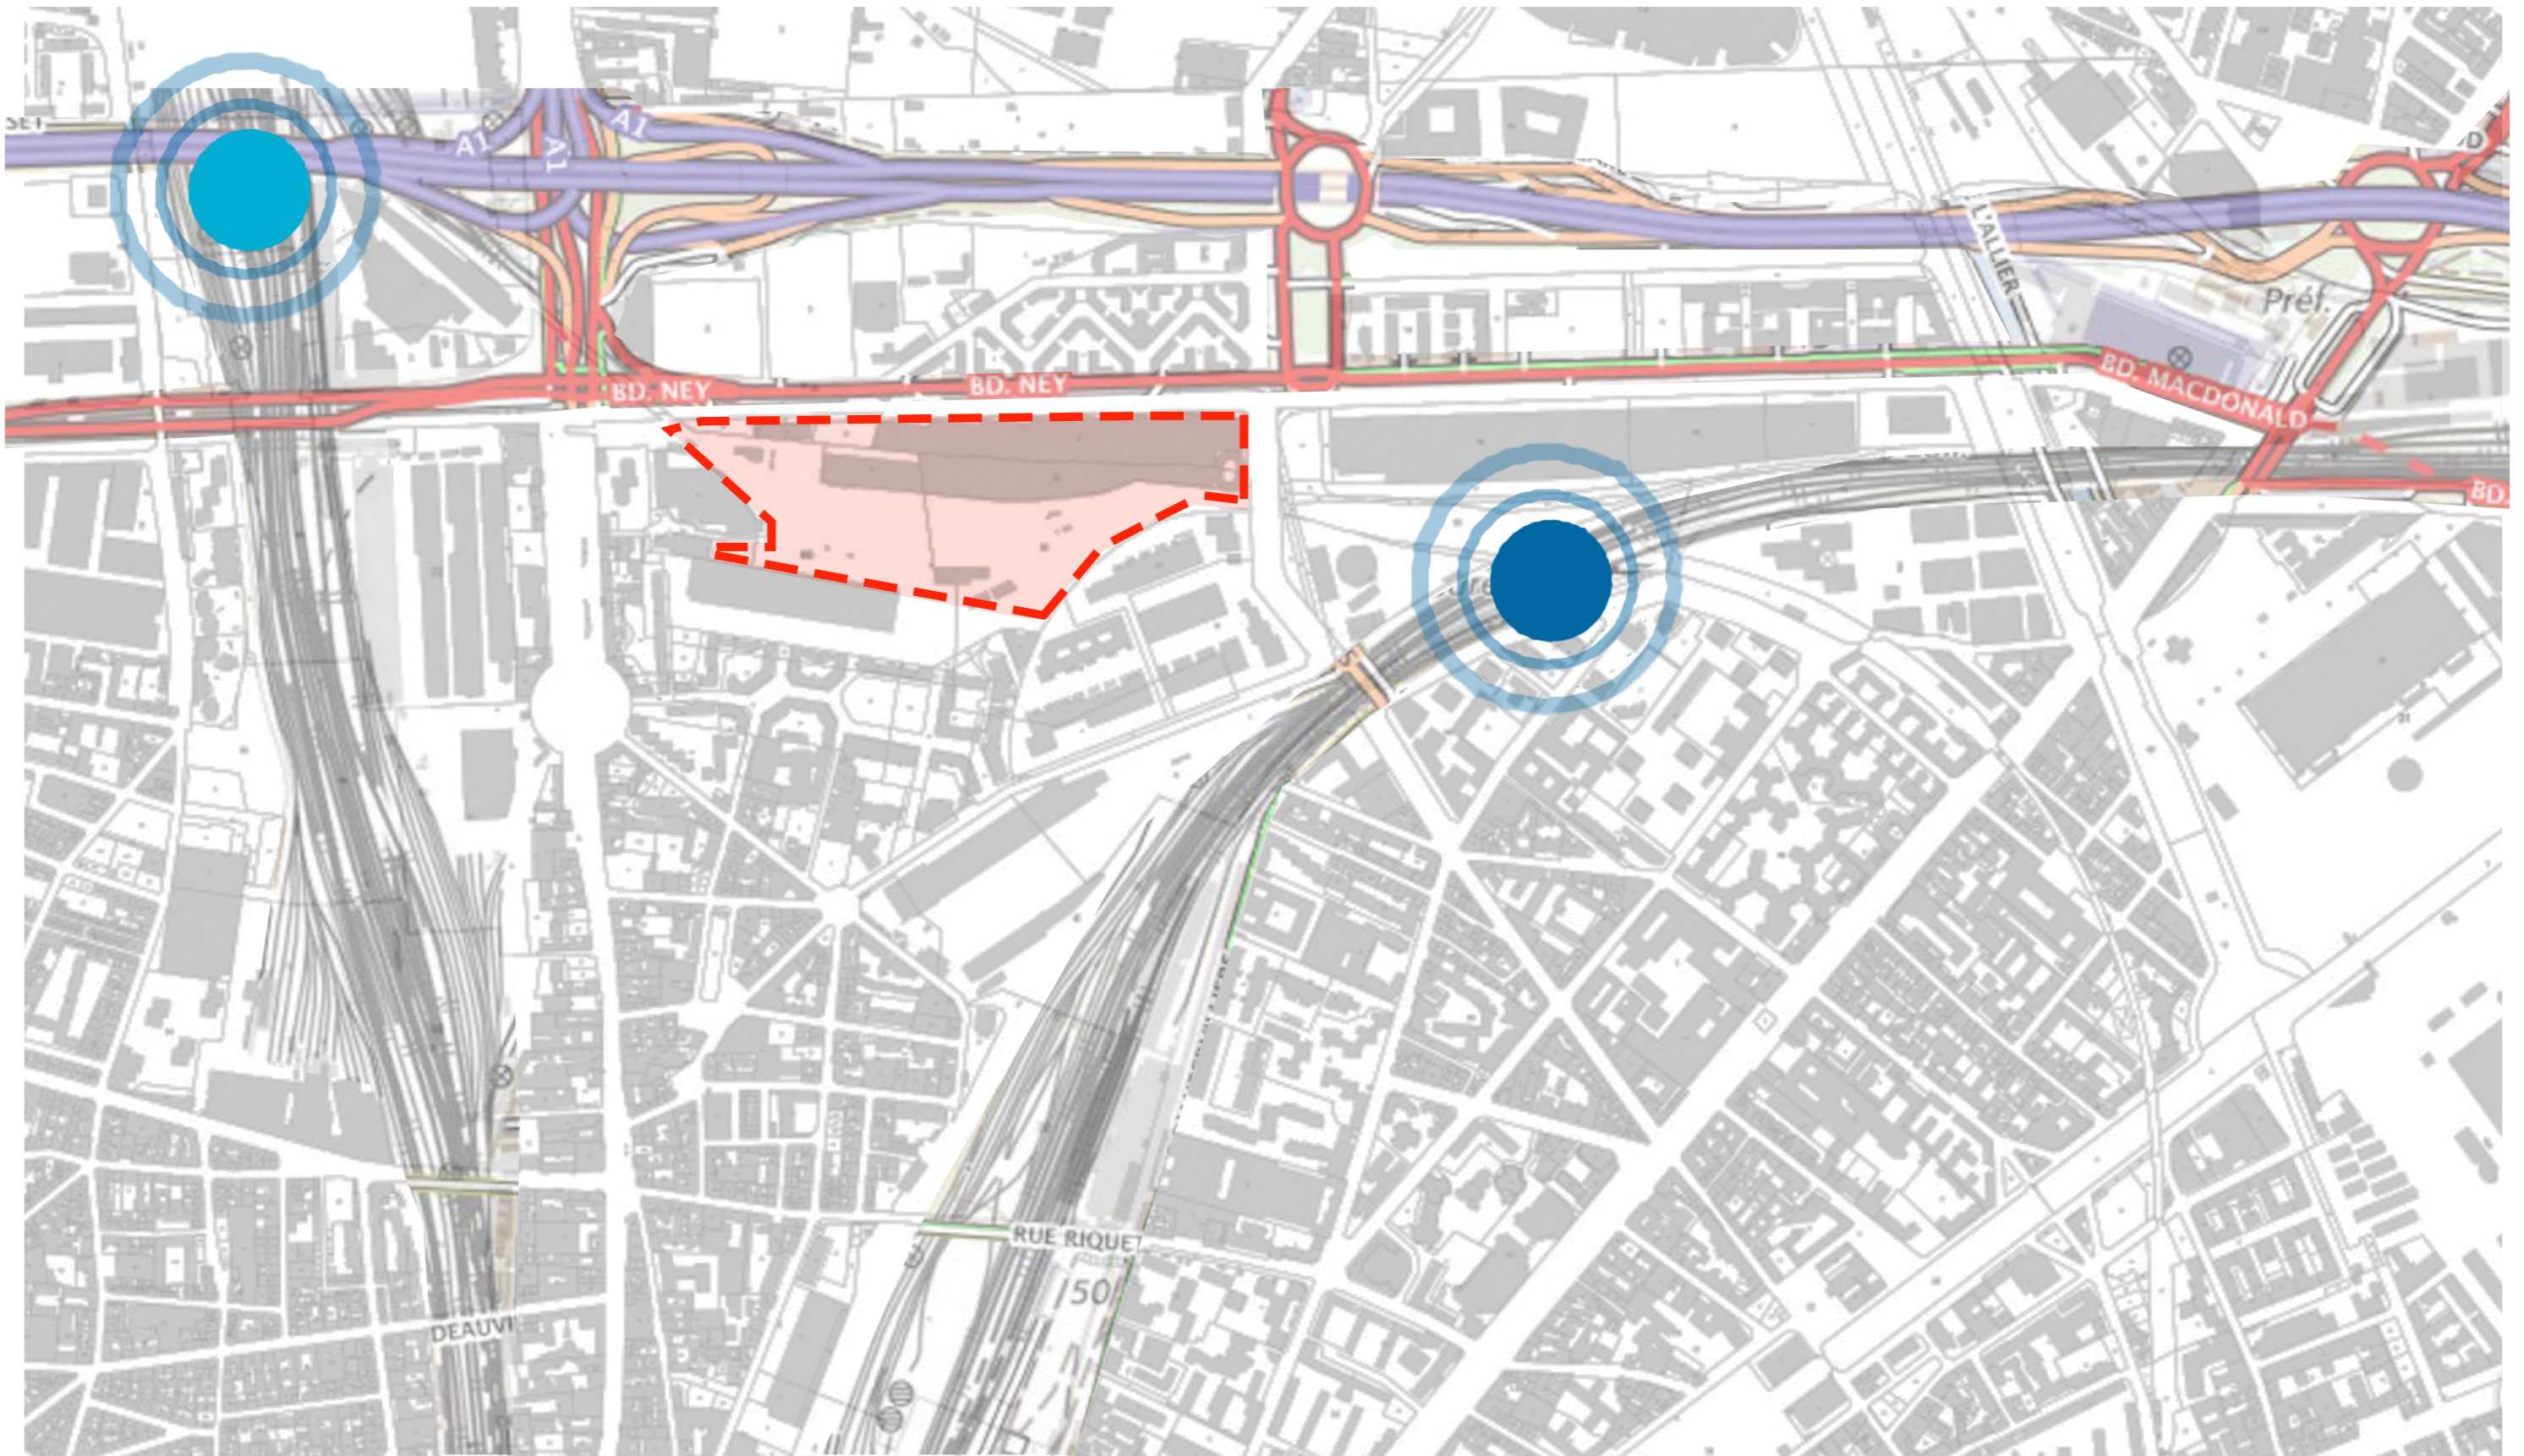

CERDA'S BLOCK

Light coming from a central patio
Full, never-changing building line

NEW BLOCKS

Light coming from multiple patios
Flexible, adaptable and dynamic

 LE SITE D'INTERVENTION

 GARE ROSA PARKS

 GARE EUROPE PLEYEL

VUE D'ENSEMBLE DE LA RAMIFICATION GRASSHOPPER

ZOOM SUR UNE RAMIFICATION ASSOCIEE A L'UNE DES SURFACES

Bd Mc DONALD, PARIS
RENDU COLLECTIF 10/01/2018

AXONOMETRIE DU PROJET
DESSIN D'UN NOUVEAU TISSU URBAIN