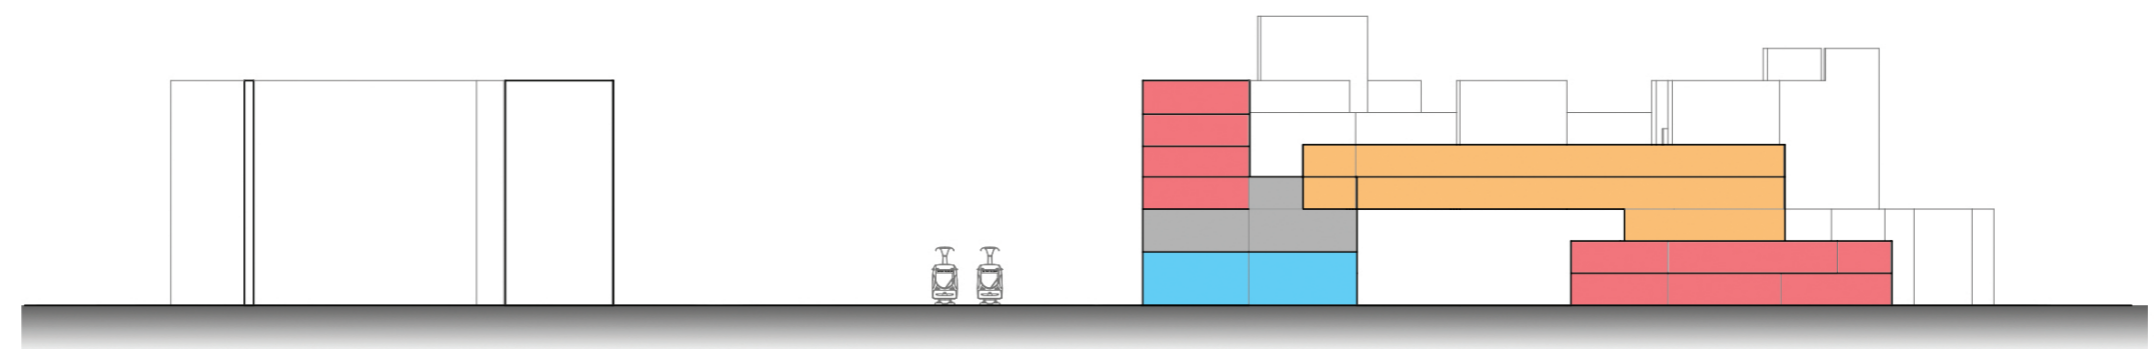

COUPE TRANSVERSALE COTE ROSA PARKS

COUPE TRANSVERSALE AU CENTRE DU DEUXIEME BLOC