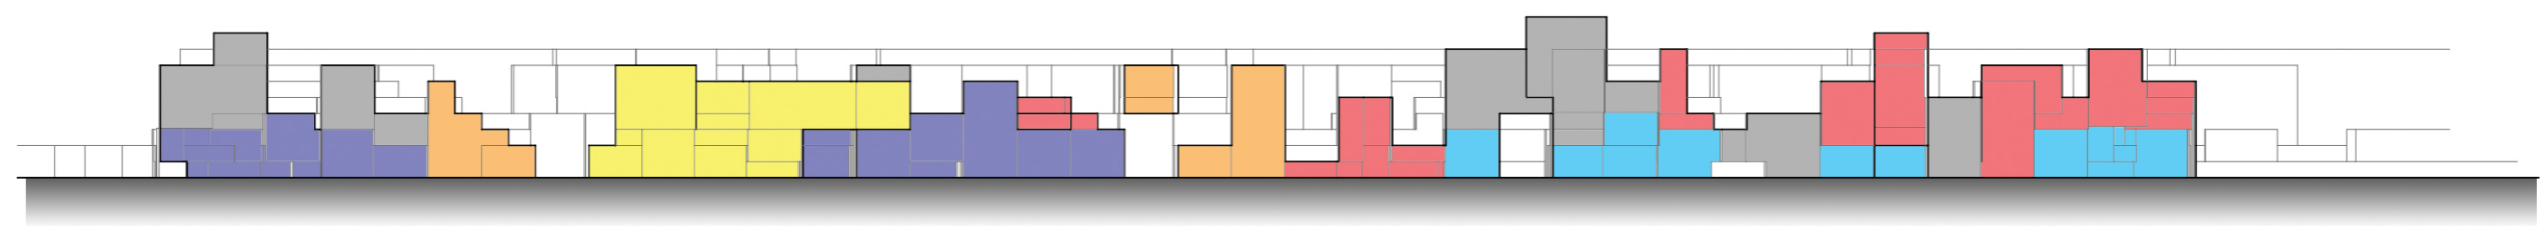

COUPE LONGITUDINALE LE LONG DU Bd Mc DONALD