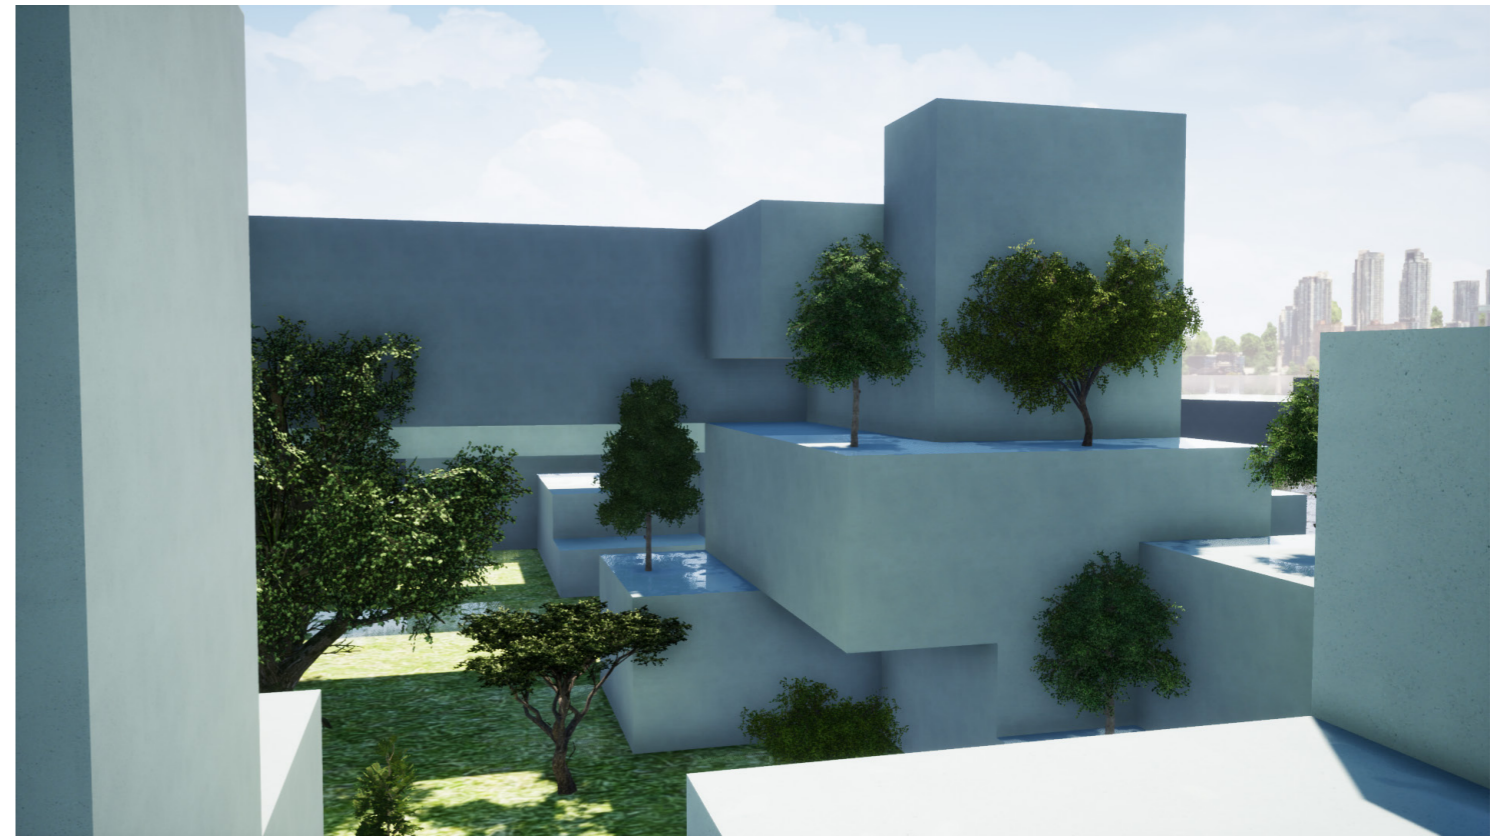

Bd Mc DONALD, PARIS
RENDU COLLECTIF 10/01/2018

PERSPECTIVES DANS LE SITE
POINTS DE VUES A TRAVERS LES PATIOS

ATELIER DE PROJET P916 - 2018
GUENA / LOCICERO / SILVESTRE
BAHSSI . BRAHMI . MEDINA . PIZZI . PLOYE