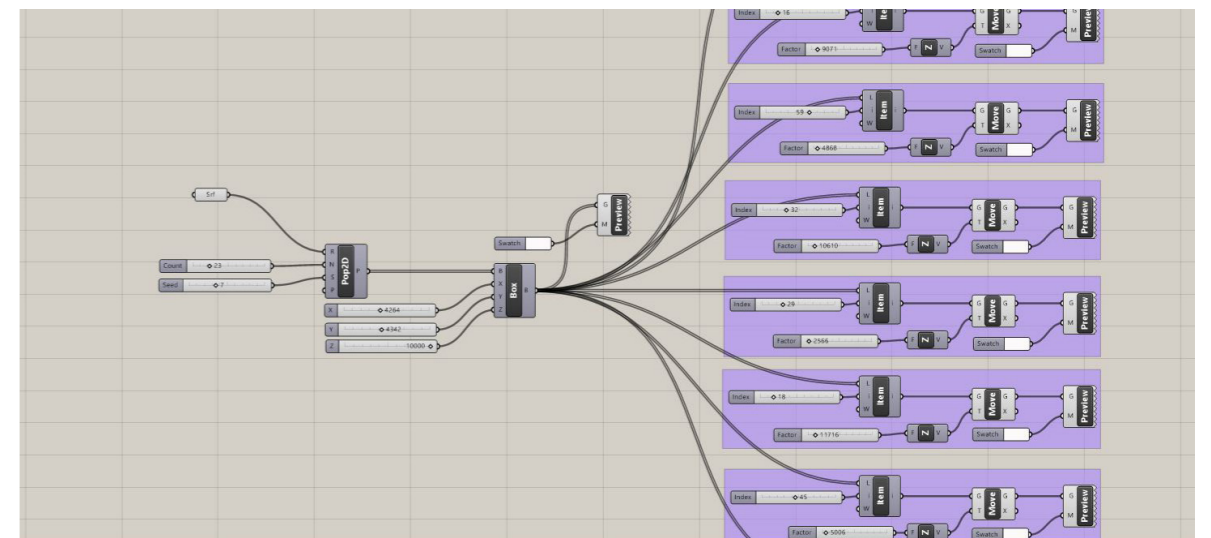

CERDA'S BLOCK

Light coming from a central patio
Full, never-changing building line

NEW BLOCKS

Light coming from multiple patios
Flexible, adaptable and dynamic

 LE SITE D'INTERVENTION

 GARE ROSA PARKS

 GARE EUROPE PLEYEL

 LE SITE D'INTERVENTION

 HOPITAUX

 MAISONS DE RETRAITES

 EQUIPEMENTS SCOLAIRES

 BASE NOTIQUE

Bd Mc DONALD, PARIS
 RENDU COLLECTIF 10/01/2018

ANALYSE DU SITE - EQUIPEMENTS
 DES BESOINS EMERGENTS

ATELIER DE PROJET P916 - 2018
 GUENA / LOCICERO / SILVESTRE
 BAHSSI . BRAHMI . MEDINA . PIZZI . PLOYE

VUE D'ENSEMBLE DE LA RAMIFICATION GRASSHOPPER

ZOOM SUR UNE RAMIFICATION ASSOCIEE A L'UNE DES SURFACES

Bd Mc DONALD, PARIS
RENDU COLLECTIF 10/01/2018

AXONOMETRIE DU PROJET
DESSIN D'UN NOUVEAU TISSU URBAIN