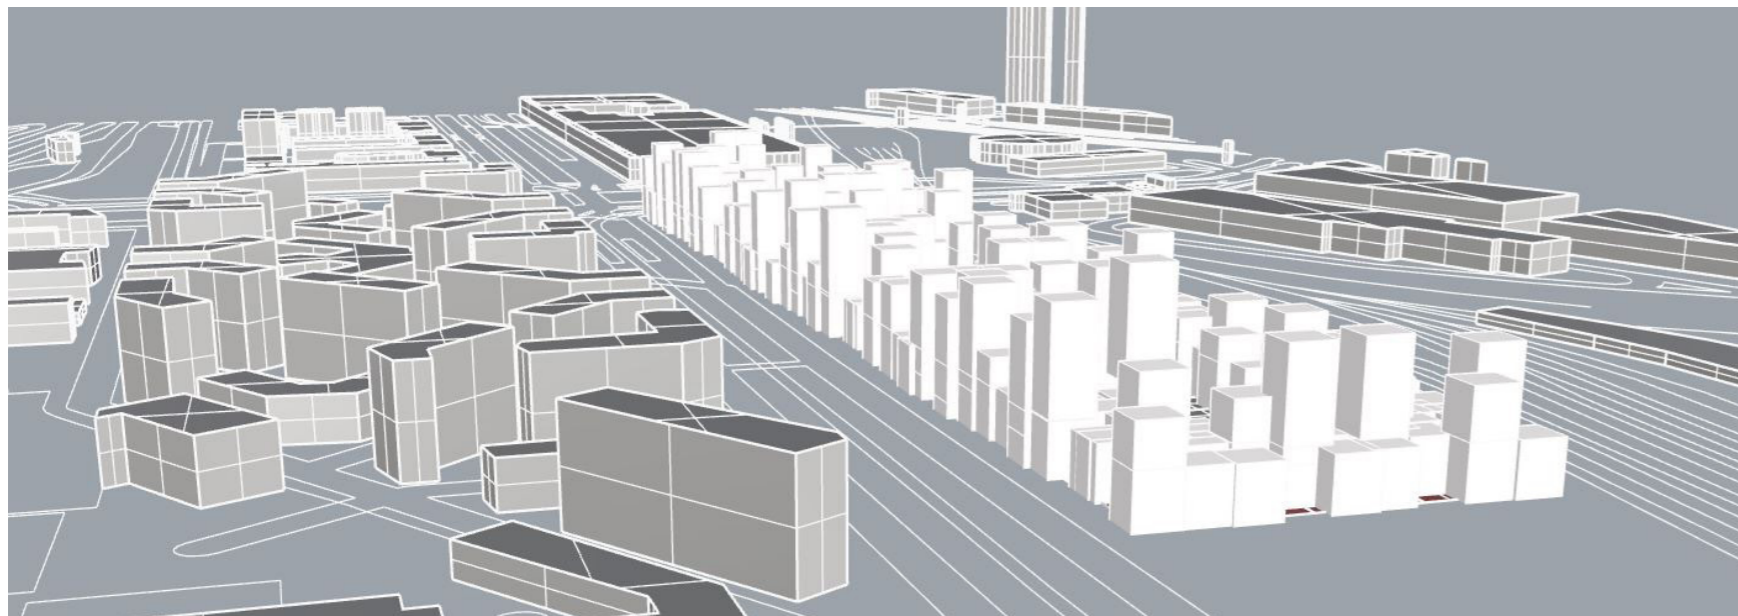

CERDA'S BLOCK

Light coming from a central patio
Full, never-changing building line

NEW BLOCKS

Light coming from multiple patios
Flexible, adaptable and dynamic

 LE SITE D'INTERVENTION

 GARE ROSA PARKS

 GARE EUROPE PLEYEL

 LE SITE D'INTERVENTION

 HOPITAUX

 MAISONS DE RETRAITES

 EQUIPEMENTS SCOLAIRES

 BASE NOTIQUE

Bd Mc DONALD, PARIS
 RENDU COLLECTIF 10/01/2018

ANALYSE DU SITE - EQUIPEMENTS
 DES BESOINS EMERGENTS

ATELIER DE PROJET P916 - 2018
 GUENA / LOCICERO / SILVESTRE
 BAHSSI . BRAHMI . MEDINA . PIZZI . PLOYE

VUE D'ENSEMBLE DE LA RAMIFICATION GRASSHOPPER

ZOOM SUR UNE RAMIFICATION ASSOCIEE A L'UNE DES SURFACES

Bd Mc DONALD, PARIS
RENDU COLLECTIF 10/01/2018

AXONOMETRIE DU PROJET
DESSIN D'UN NOUVEAU TISSU URBAIN