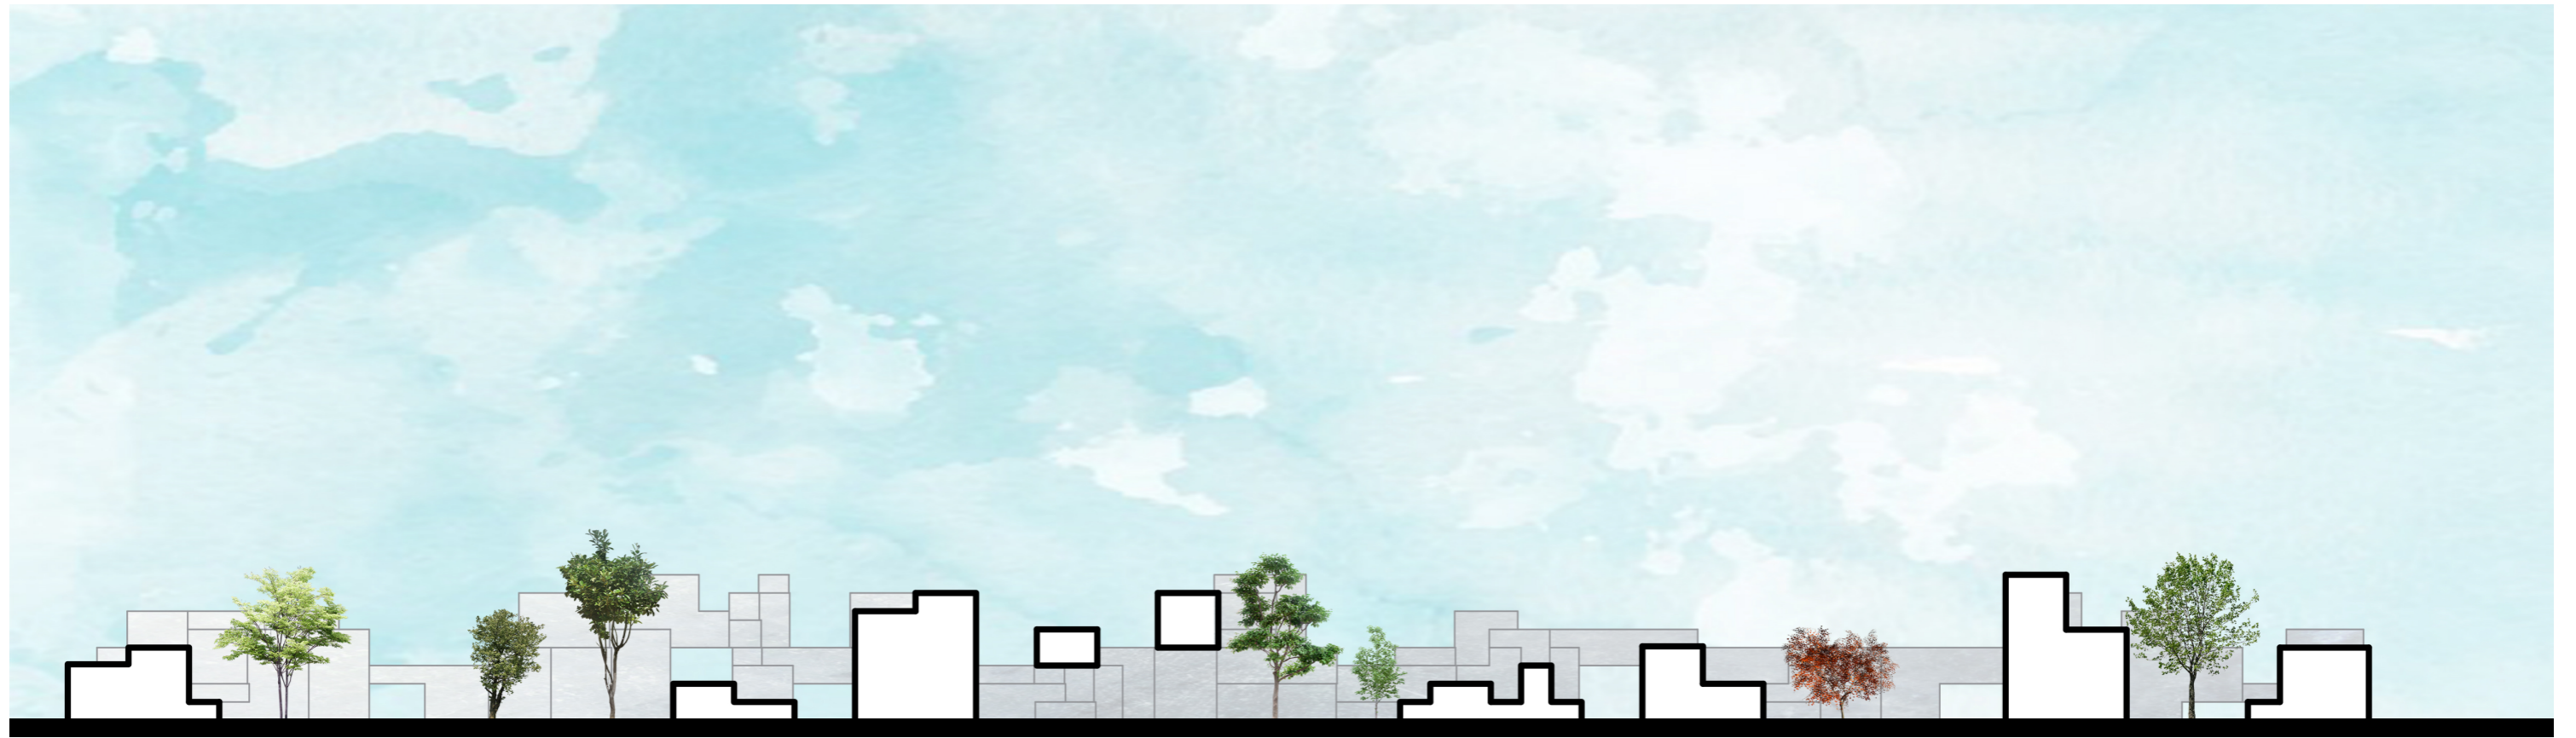

Bd Mc DONALD, PARIS
RENDU COLLECTIF 10/01/2018

COUPES URBAINES
LONGITUDINALE (EN HAUT) - TRANSVERSALE (EN BAS)

ATELIER DE PROJET P916 - 2018
GUENA / LOCICERO / SILVESTRE
BAHSSI . BRAHMI . MEDINA . PIZZI . PLOYE