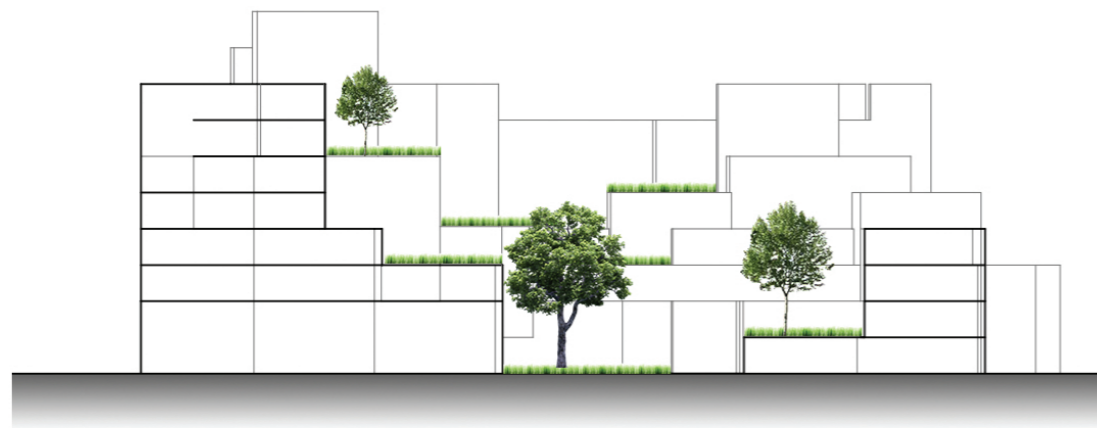

CERDA'S BLOCK

Light coming from a central patio
Full, never-changing building line

NEW BLOCKS

Light coming from multiple patios
Flexible, adaptable and dynamic

 LE SITE D'INTERVENTION

 GARE ROSA PARKS

 GARE EUROPE PLEYEL

- EQUIPEMENTS CULTURELS
- EQUIPEMENTS FAMILIAUX
- PETITS COMMERCES
- COMMERCES MOYENS
- LOGEMENTS
- BUREAUX

COUPE TRANSVERSALE COTE ROSA PARKS

COUPE TRANSVERSALE AU CENTRE DU DEUXIEME BLOC

COUPE LONGITUDINALE LE LONG DU Bd Mc DONALD

COUPE TRANSVERSALE - RAPPORT BATI-VEGETATION

COUPE TRANSVERSALE - ENSOLEILLEMENT

COUPE TRANSVERSALE - RAPPORT BATI-VEGETATION

COUPE TRANSVERSALE - ENSOLEILLEMENT

COUPE LONGITUDINALE - RAPPORT BATI-VEGETATION