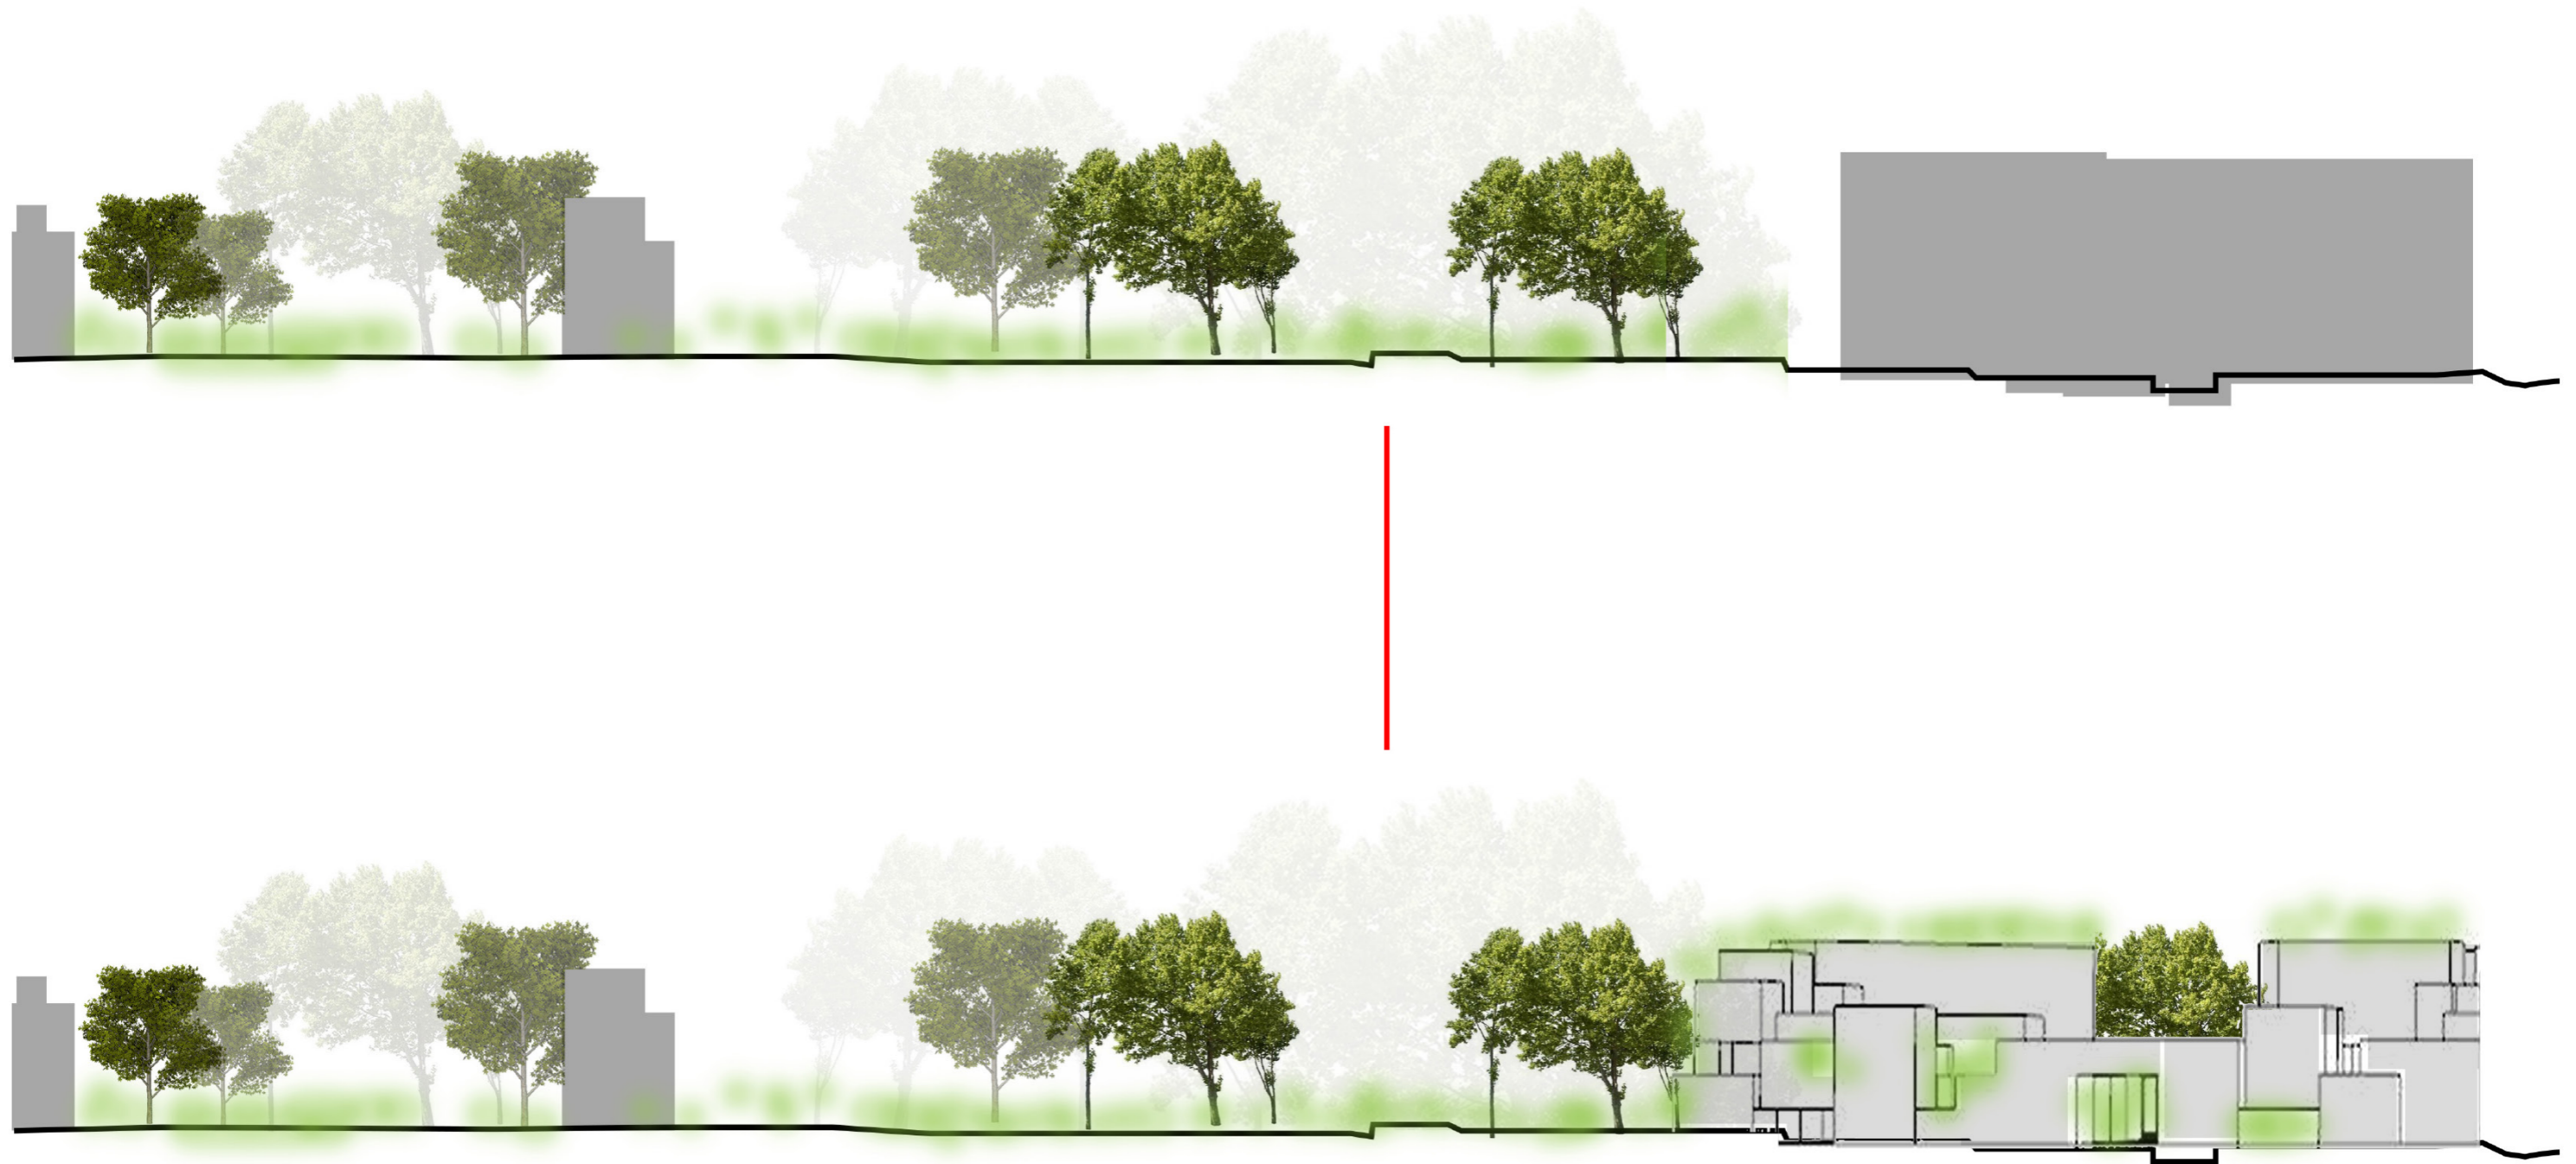

Bd Mc DONALD, PARIS
RENDU COLLECTIF 10/01/2018

INTENTIONS DE PROJET
UN PROJET QUI S'INTEGRE A L'ENVIRONNEMENT TOUT EN ETANT DENSE

ATELIER DE PROJET P916 - 2018
GUENA / LOCICERO / SILVESTRE
BAHSSI . BRAHMI . MEDINA . PIZZI . PLOYE