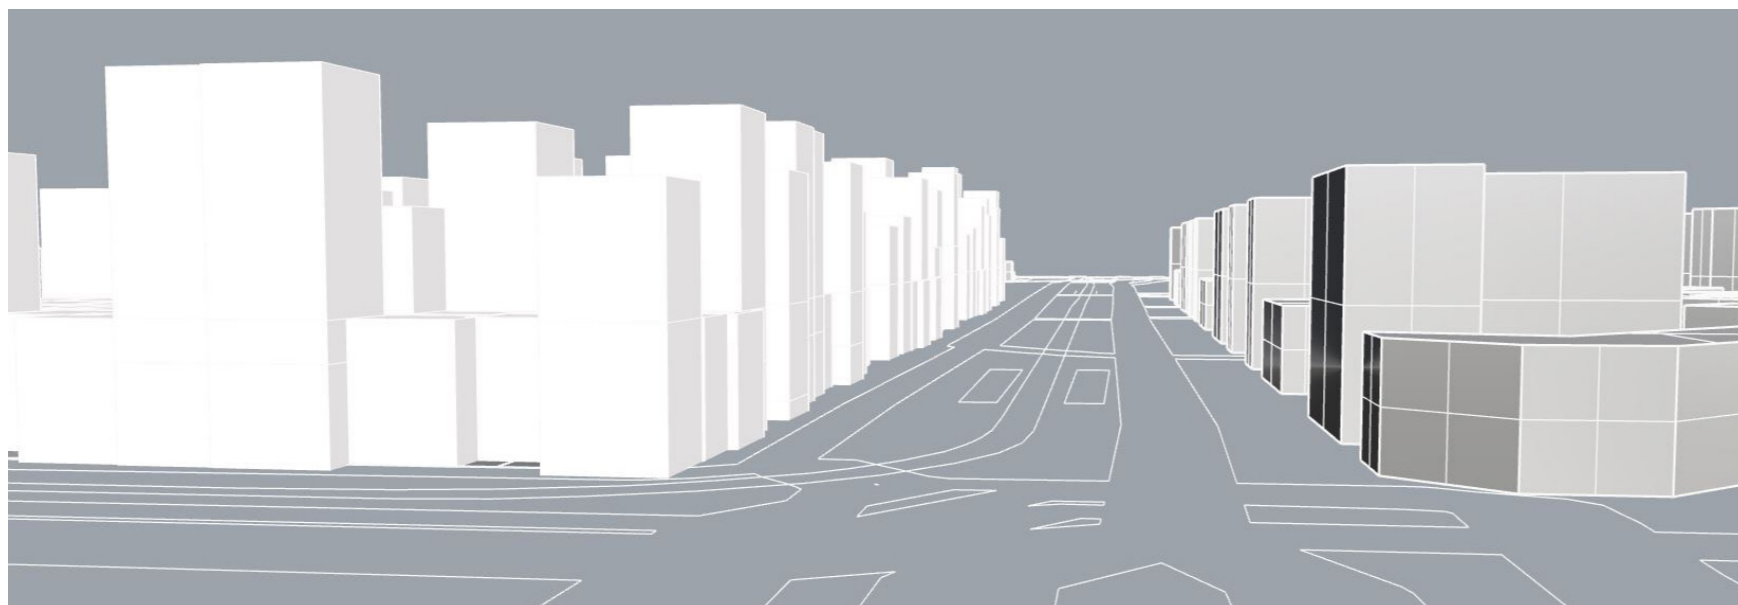

CERDA'S BLOCK

Light coming from a central patio
Full, never-changing building line

NEW BLOCKS

Light coming from multiple patios
Flexible, adaptable and dynamic

 LE SITE D'INTERVENTION

 GARE ROSA PARKS

 GARE EUROPE PLEYEL

VUE D'ENSEMBLE DE LA RAMIFICATION GRASSHOPPER

ZOOM SUR UNE RAMIFICATION ASSOCIEE A L'UNE DES SURFACES

Bd Mc DONALD, PARIS
RENDU COLLECTIF 10/01/2018

AXONOMETRIE DU PROJET
DESSIN D'UN NOUVEAU TISSU URBAIN