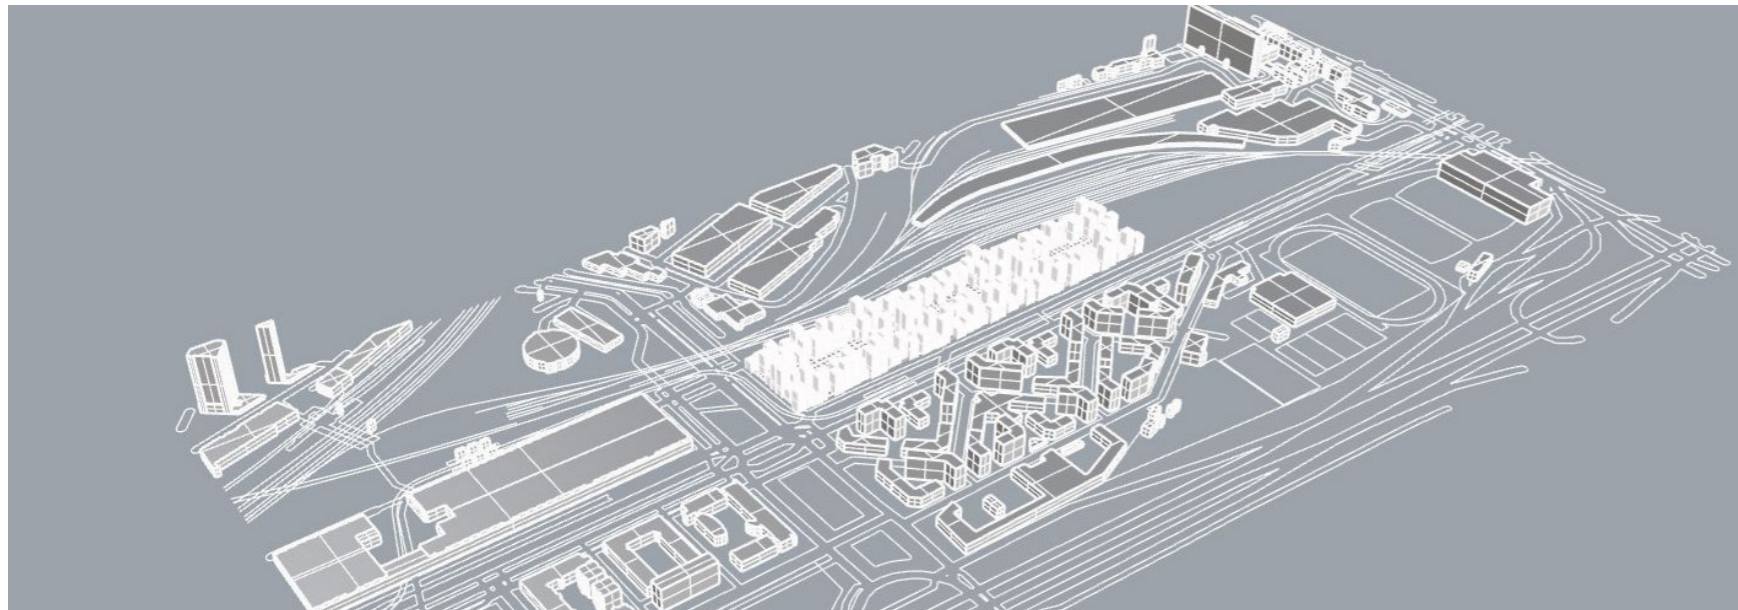

VUE D'ENSEMBLE DE LA RAMIFICATION GRASSHOPPER

ZOOM SUR UNE RAMIFICATION ASSOCIEE A L'UNE DES SURFACES

Bd Mc DONALD, PARIS
RENDU COLLECTIF 10/01/2018

AXONOMETRIE DU PROJET
DESSIN D'UN NOUVEAU TISSU URBAIN