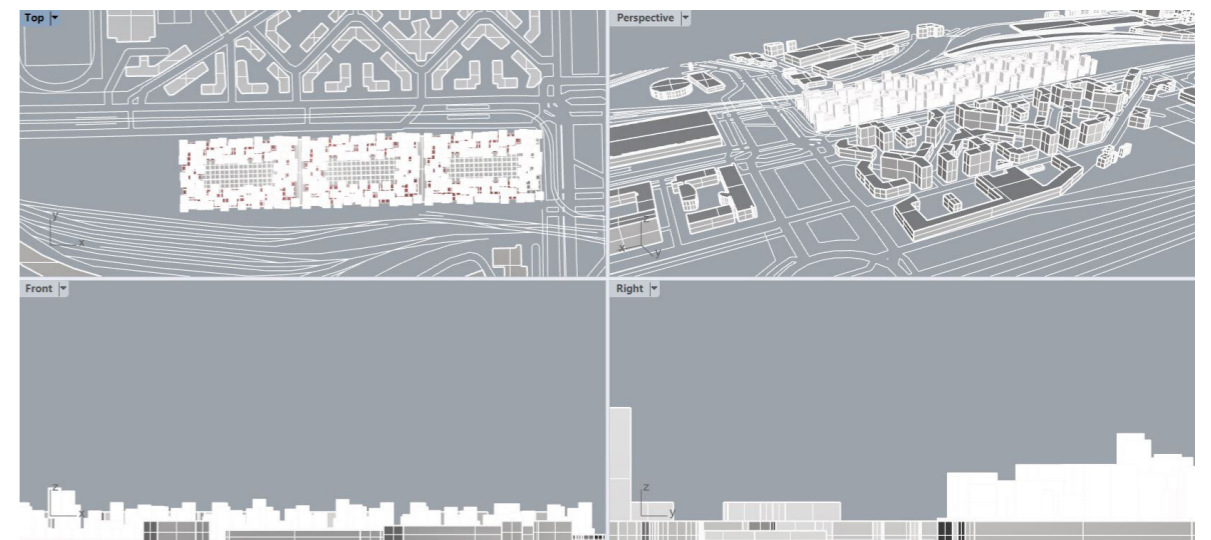

Bd Mc DONALD, PARIS
RENDU COLLECTIF 10/01/2018

INTENTIONS DE PROJET
UN PROJET QUI S'INTEGRE A L'ENVIRONNEMENT TOUT EN ETANT DENSE

ATELIER DE PROJET P916 - 2018
GUENA / LOCICERO / SILVESTRE
BAHSSI . BRAHMI . MEDINA . PIZZI . PLOYE

VUE D'ENSEMBLE DE LA RAMIFICATION GRASSHOPPER

ZOOM SUR UNE RAMIFICATION ASSOCIEE A L'UNE DES SURFACES

Bd Mc DONALD, PARIS
RENDU COLLECTIF 10/01/2018

AXONOMETRIE DU PROJET
DESSIN D'UN NOUVEAU TISSU URBAIN