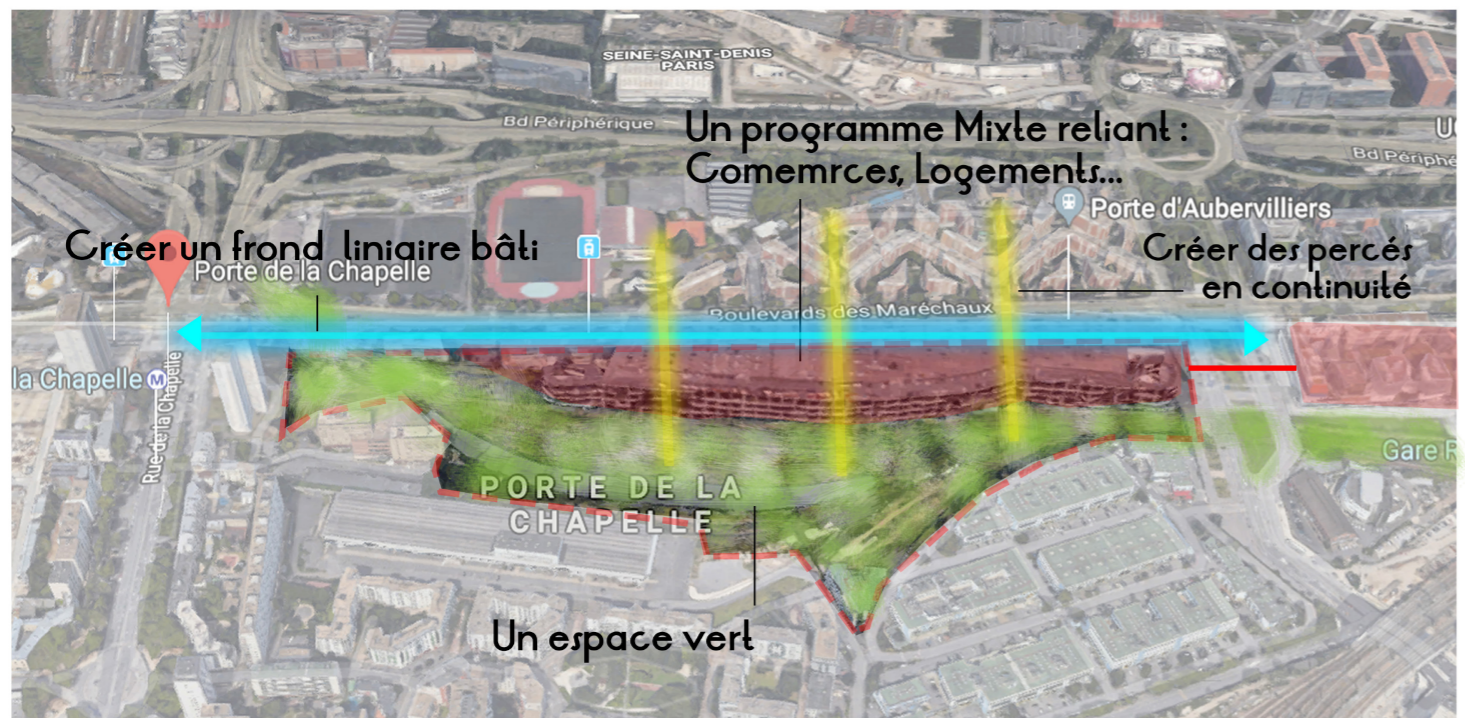

CERDA'S BLOCK

Light coming from a central patio
Full, never-changing building line

NEW BLOCKS

Light coming from multiple patios
Flexible, adaptable and dynamic

 LE SITE D'INTERVENTION

 GARE ROSA PARKS

 GARE EUROPE PLEYEL

 LE SITE D'INTERVENTION

 HOPITAUX

 MAISONS DE RETRAITES

 EQUIPEMENTS SCOLAIRES

 BASE NOTIQUE

Bd Mc DONALD, PARIS
 RENDU COLLECTIF 10/01/2018

ANALYSE DU SITE - EQUIPEMENTS
 DES BESOINS EMERGENTS

ATELIER DE PROJET P916 - 2018
 GUENA / LOCICERO / SILVESTRE
 BAHSSI . BRAHMI . MEDINA . PIZZI . PLOYE

VUE D'ENSEMBLE DE LA RAMIFICATION GRASSHOPPER

ZOOM SUR UNE RAMIFICATION ASSOCIEE A L'UNE DES SURFACES

Bd Mc DONALD, PARIS
RENDU COLLECTIF 10/01/2018

AXONOMETRIE DU PROJET
DESSIN D'UN NOUVEAU TISSU URBAIN