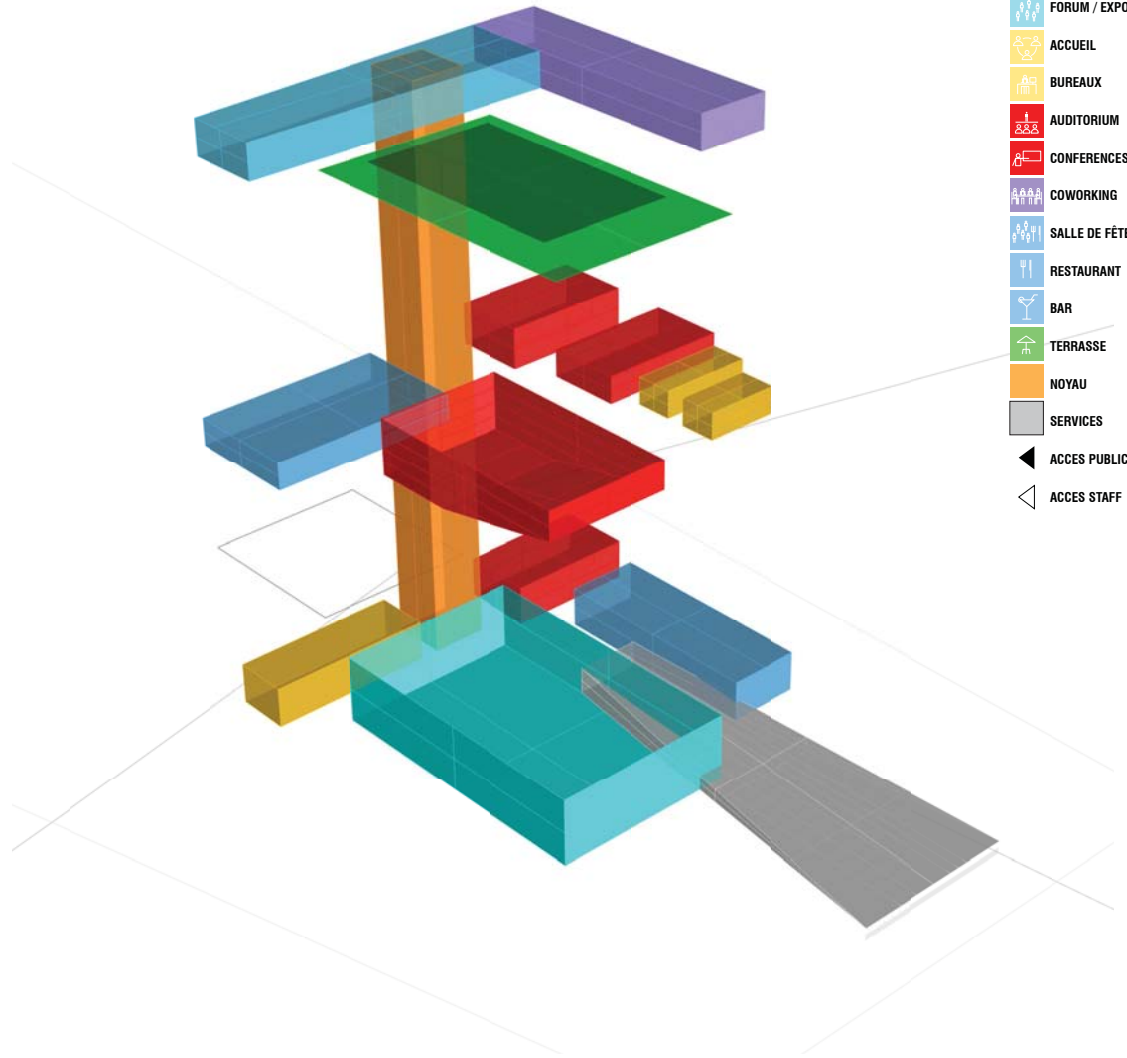

CCS_CENTRE DES CONGRES SAINT-DÉNIS

Valentina GARRETON L.

Esquisse programme et volumes

N00
ENTRÉE EST
ACCUEIL
ADMINISTRATION
GALLERIE D'EXPOSITION
RESTAURANT
SALLE MODULABLE 100/200
SERVICES

N01
ENTRÉE NORD
ACCUEIL
BUREAUX
CAFE-BAR
AMPHI 500
SALLE MODULABLE 100/200
SALLE MODULABLE 100/200
SERVICES

N02
CAFE-BAR
ESPACES COWORKING
SALLES DE COMMISSIONS
SALLE DES FETES
TERRASSE
SERVICES

PROGRAMME

- FORUM / EXPOSITIONS
- ACCUEIL
- BUREAUX
- AUDITORIUM
- CONFÉRENCES
- COWORKING
- SALLE DE FÊTES
- RESTAURANT
- BAR
- TERRASSE
- NOYAU
- SERVICES
- ACCES PUBLIC
- ACCES STAFF

EAST

NORTH

WEST

SOUTH

COUPE TRANSVERSALE

COUPE LONGITUDINALE