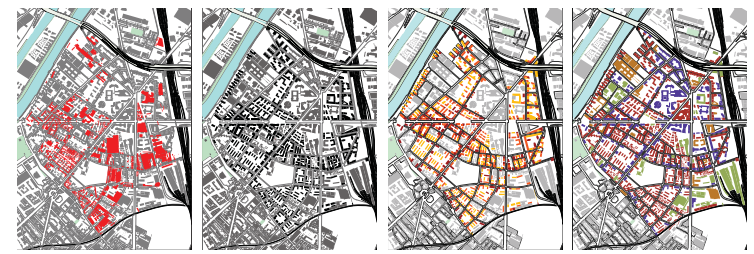

## Stratégie du projet échelle du territoire une connexion transversale à l'échelle du Grand Paris

NOUVEAU MAILLAGE

RÉSEAU D'ESPACES PUBLICS

NOUVELLES INTENSITÉS

■ BATIMENTS DEMOLIS    ■ PROJETE EXISTANT    ■ 40 - 50 m    ■ LOGEMENTS    ■ BUREAUX ACTIVES    EQUIPEMENTS PUBLICS  
■ 25 - 30 m    ■ 12 - 15 m    ■ PRIVE PUBLIC    ■ PUBLIC