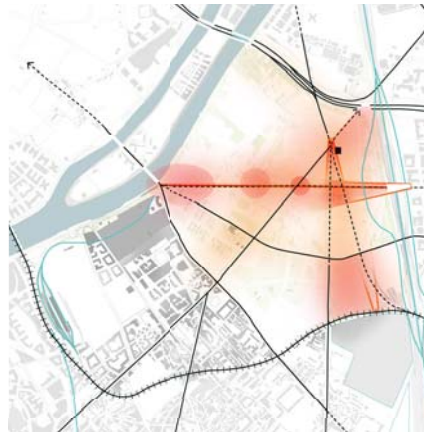

## Stratégie du projet échelle du territoire une connexion transversale à l'échelle du Grand Paris

NOUVEAU MAILLAGE

RÉSEAU D'ESPACES PUBLICS

NOUVELLES INTENSITÉS

■ BATIMENTS DEMOLIS    ■ PROJETE EXISTANT    ■ 40 - 50 m    ■ LOGEMENTS    ■ BUREAUX ACTIVES    EQUIPEMENTS PUBLICS  
■ 25 - 30 m    ■ 12 - 15 m    ■ PRIVE PUBLIC    ■ PUBLIC