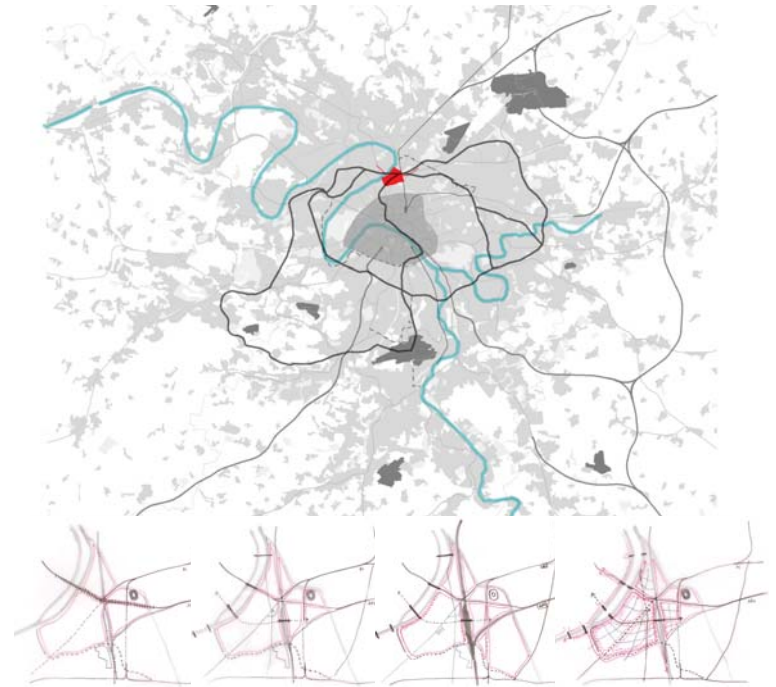

## Stratégie du projet échelle du territoire une connexion transversale à l'échelle du Grand Paris

NOUVEAU MAILLAGE

RÉSEAU D'ESPACES PUBLICS

NOUVELLES INTENSITÉS

■ BATIMENTS DEMOLIS    ■ PROJETE EXISTANT    ■ 40 - 50 m    ■ LOGEMENTS    ■ BUREAUX ACTIVES    EQUIPEMENTS PUBLICS  
■ 25 - 30 m    ■ 12 - 15 m    ■ PRIVE PUBLIC    ■ PUBLIC