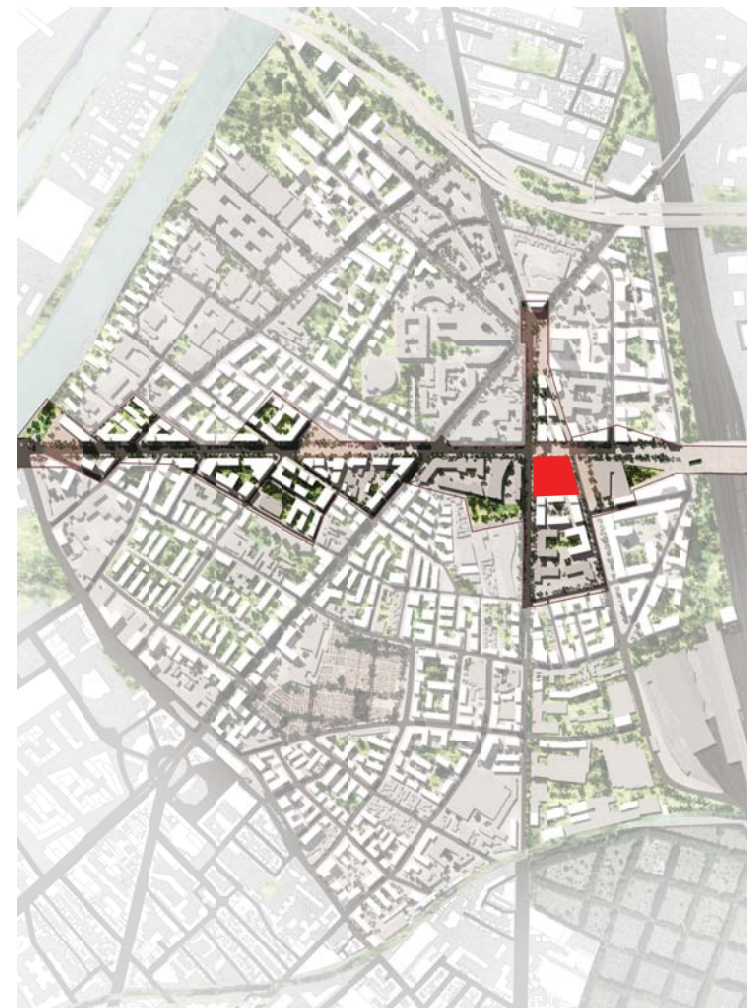

# CCS\_CENTRE DES CONGRES SAINT-DÉNIS

Valentina GARRETON L.

## Stratégie du projet échelle du territoire une connexion transversale à l'échelle du Grand Paris

NOUVEAU MAILLAGE

RÉSEAU D'ESPACES PUBLICS

NOUVELLES INTENSITÉS

■ BATIMENTS DEMOLIS    ■ PROJETE EXISTANT    ■ 40 - 50 m    ■ LOGEMENTS    ■ BUREAUX ACTIVES    EQUIPEMENTS PUBLICS  
■ 25 - 30 m    ■ 12 - 15 m    ■ PRIVE PUBLIC    ■ PUBLIC