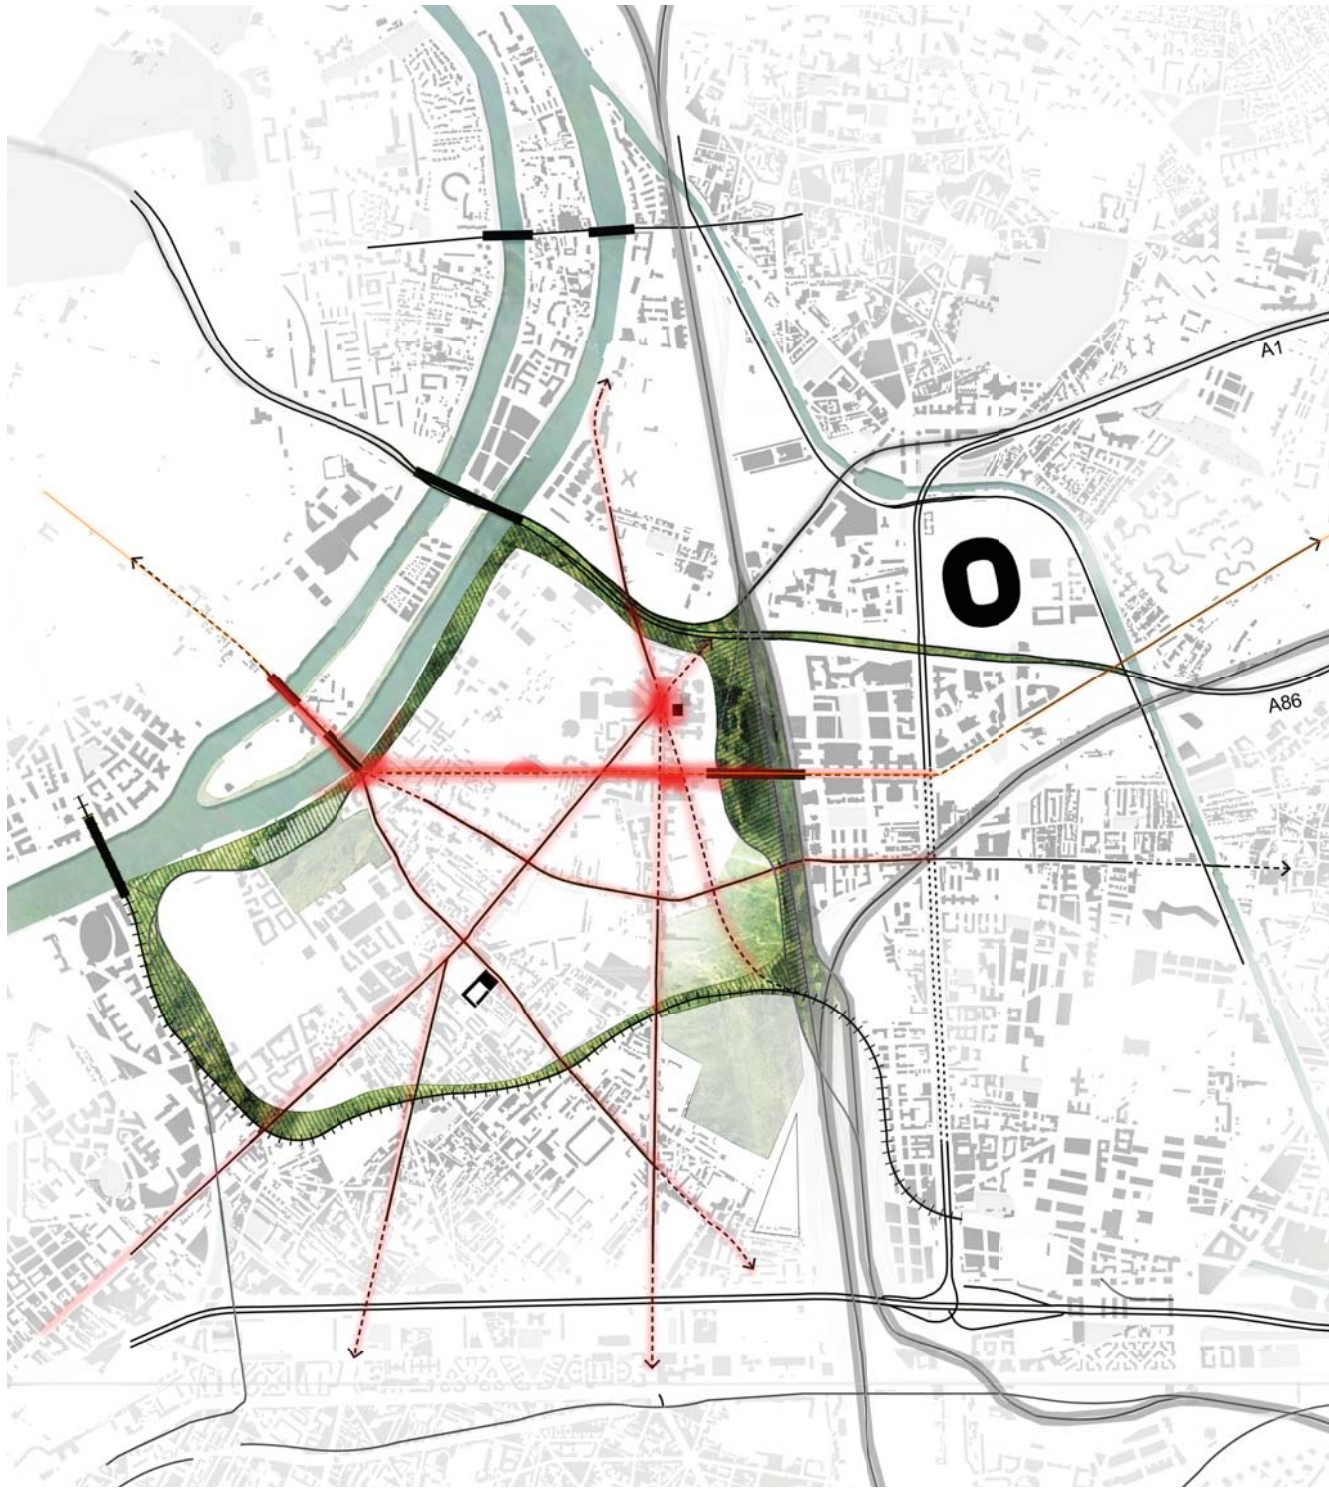

# CCS\_CENTRE DES CONGRES SAINT-DÉNIS

Valentina GARRETON L.

## Stratégie du projet échelle du territoire une connexion transversale à l'échelle du Grand Paris

NOUVEAU MAILLAGE

RÉSEAU D'ESPACES PUBLICS

NOUVELLES INTENSITÉS

■ BATIMENTS DEMOLIS    ■ PROJETE EXISTANT    ■ 40 - 50 m    ■ LOGEMENTS    ■ BUREAUX ACTIVES    EQUIPEMENTS PUBLICS  
■ 25 - 30 m    ■ 12 - 15 m    ■ PRIVE PUBLIC    ■ PUBLIC