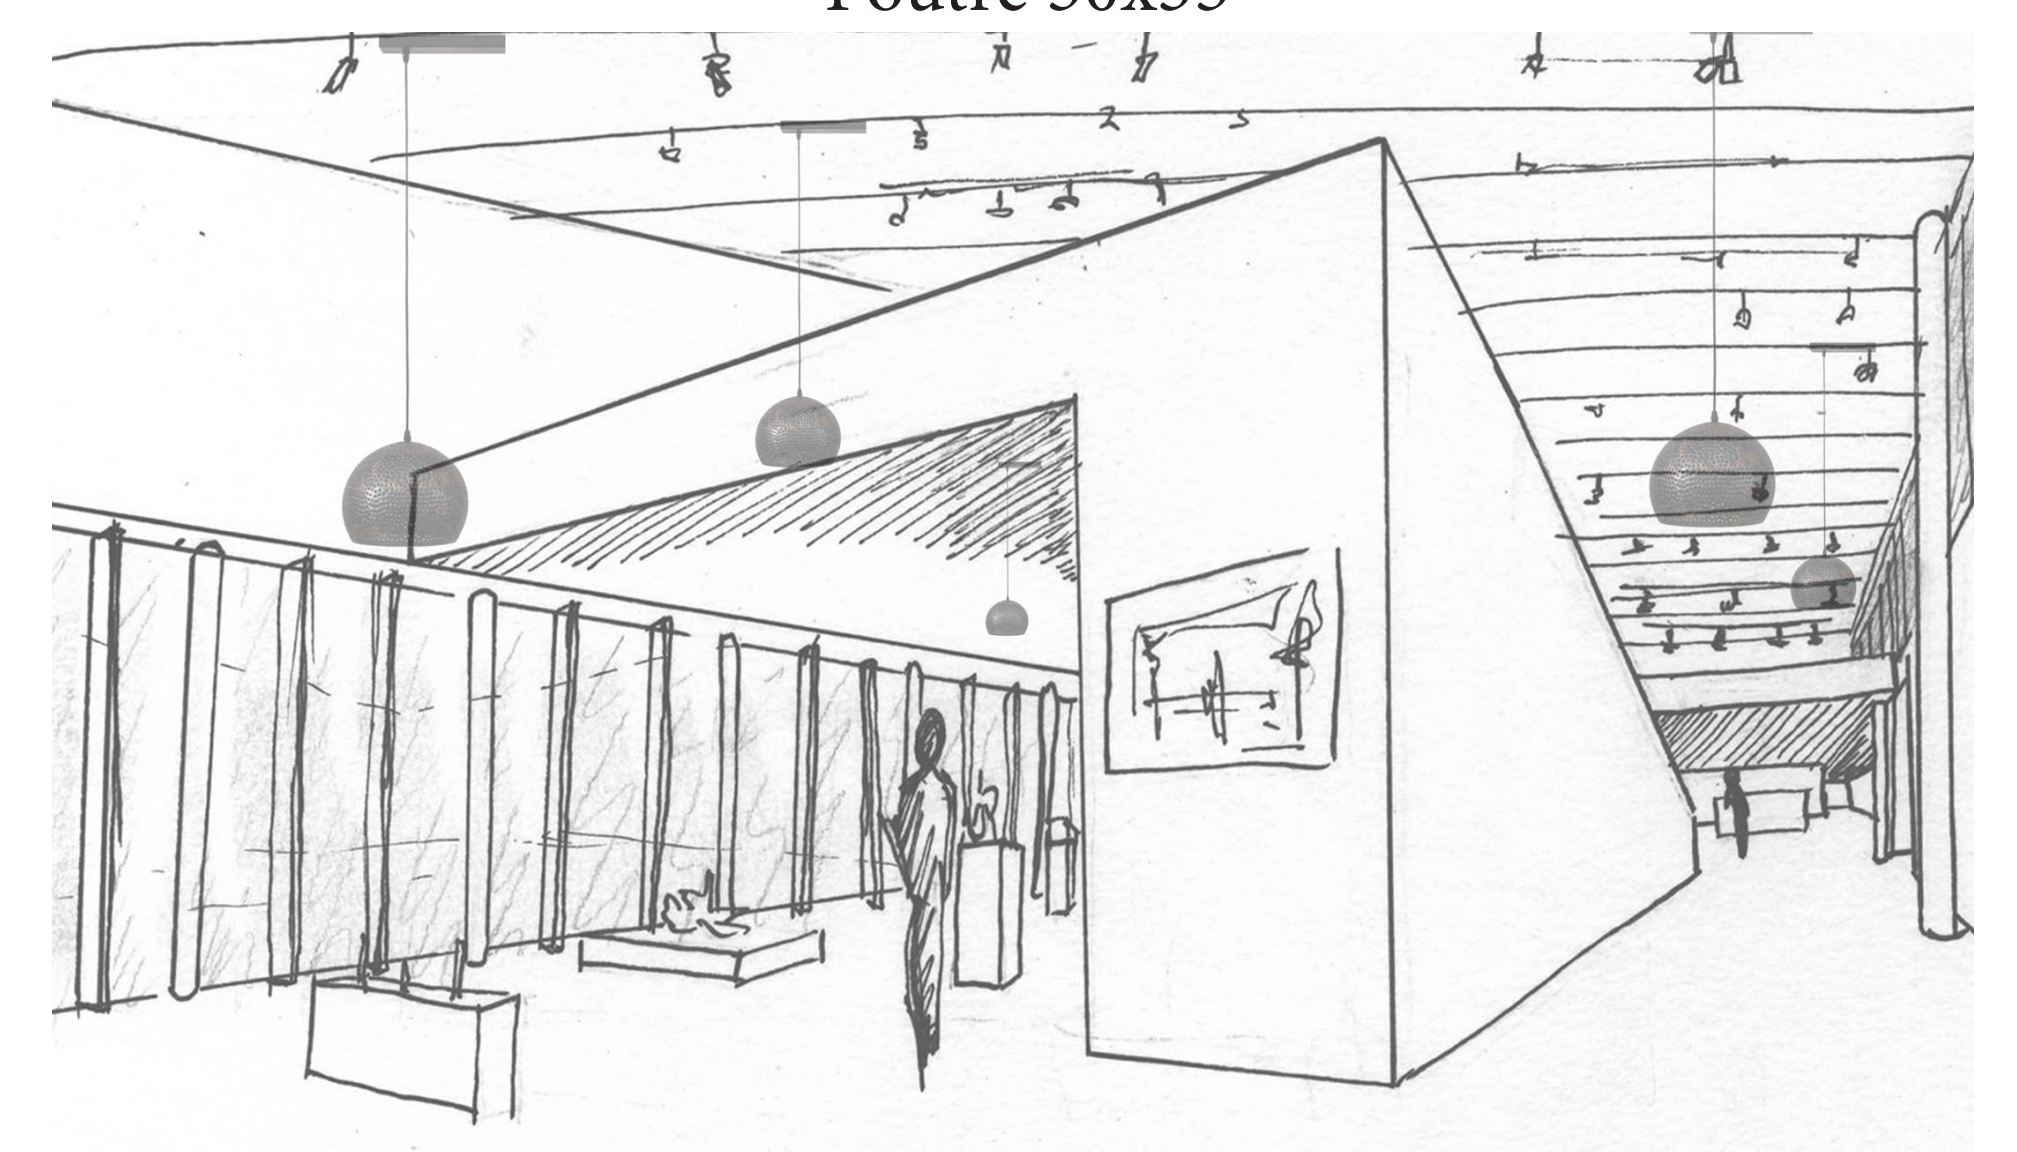

Programme, Structure, Approche Bioclimatique

PROGRAMME

- Terrasse Végétale
- Administration
- Cours de Théâtre, Cinéma
- Cours de Sculpture
- Cours d'Art Plastiques
- Cours de Danse
- Cours de Musique
- Médiathèque Coworking Cafétéria
- Belvédère
- Salle de projection
- Exposition Permanente N2
- Exposition Temporaire
- Exposition Permanente N1
- Salle de Spectacle
- Bar-Restaurant
- Salle de Spectacle

PREMENADE AU SEIN DU COMPLEXE CULTURE

- Voie cyclable
- Culture Urbaine

STRUCTURE

STRUCTURE POTEAUX POUTRE

- Prédalles d'une trame de 10x10
- Poteaux de 30x30
- Poutre 50x35

Salle d'exposition permanente Niveau 1

APPROCHE BIOCLIMATIQUE

LUMIÈRE

Rafrachissement des espaces

OBJECTIFS BIOCLIMATIQUES

- Protections des fortes chaleur
- Rfraichissement des espaces interieur
- Apport de lumière naturelle.

Espaces de détente