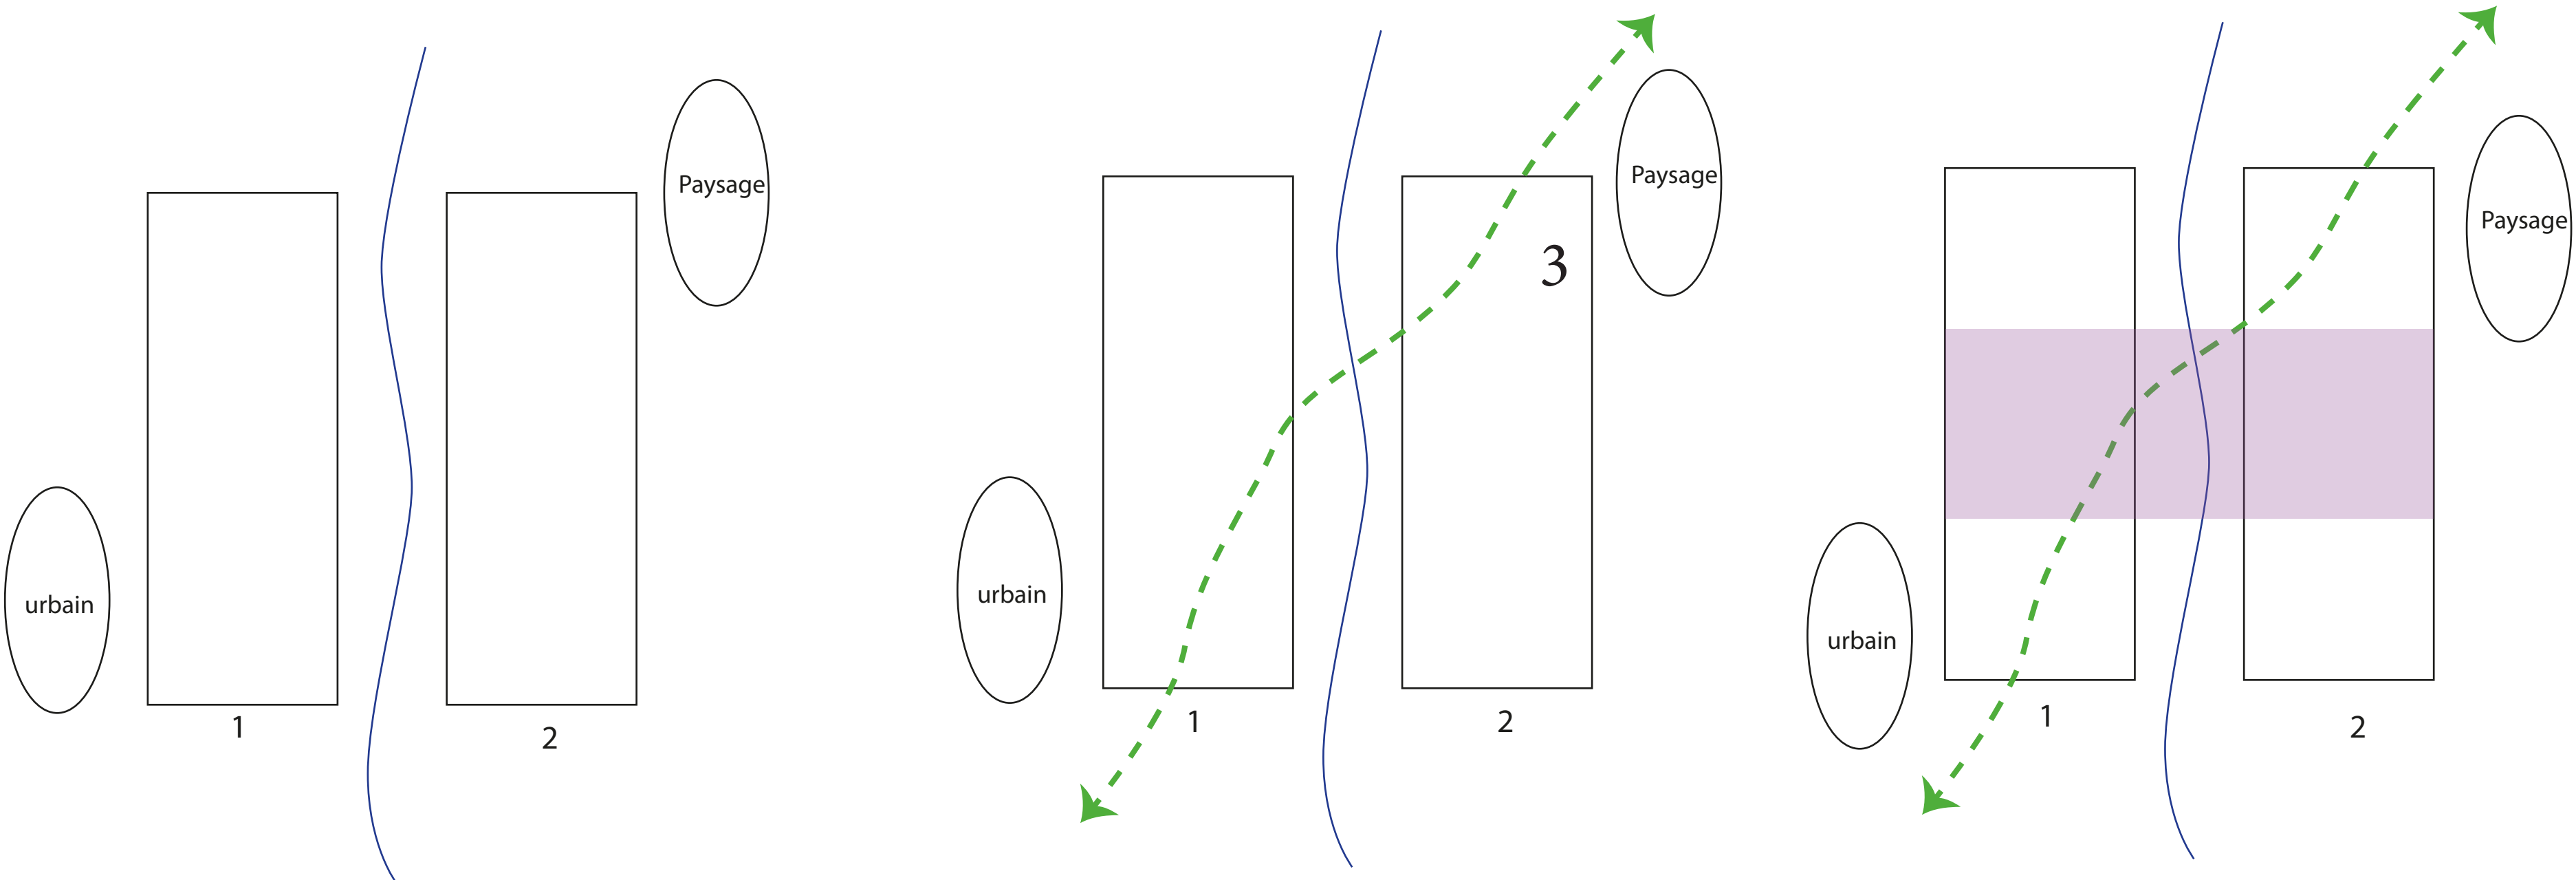

CULTURE ET PAYSAGE : AU RYTHME DES BERGES

Situation, Intention Urbain et Morphologique

SITUATION

Plan de Situation éch : 1/2000

INTENTIONS URBAINES

- Franchissement paysagère
- Connexion des deux rives
- Persées visuelles sur l'eau et la biodiversité
- Persées visuelles sur La Culture Urbaine

CULTURE ET PAYSAGE : AU RYTHME DES BERGES

Situation, Intention Urbain et Morphologique

PLAN MASSE

Plan Masse ech : 1/2000

RECHERCHE MORPHOLOGIQUE

- 1. Education
- 2. Difusion
- 3. Création

CULTURE ET PAYSAGE : AU RYTHME DES BERGES

Programme, Structure, Approche Bioclimatique

PROGRAMME

- Terrasse Végétale
- Administration
- Cours de Théâtre, Cinéma
- Cours de Sculpture
- Cours d'Art Plastiques
- Cours de Danse
- Cours de Musique
- Médiathèque Coworking Cafétéria
- Belvédère
- Salle de projection
- Exposition Permanente N2
- Exposition Temporaire
- Exposition Permanente N1
- Salle de Spectacle
- Bar-Restaurant
- Salle de Spectacle

PREMENADE AU SEIN DU COMPLEXE CULTURE

- Voie cyclable
- Culture Urbaine

STRUCTURE

STRUCTURE POTEAUX POUTRE

- Prédalles d'une trame de 10x10
- Poteaux de 30x30
- Poutre 50x35

Salle d'exposition permanente Niveau 1