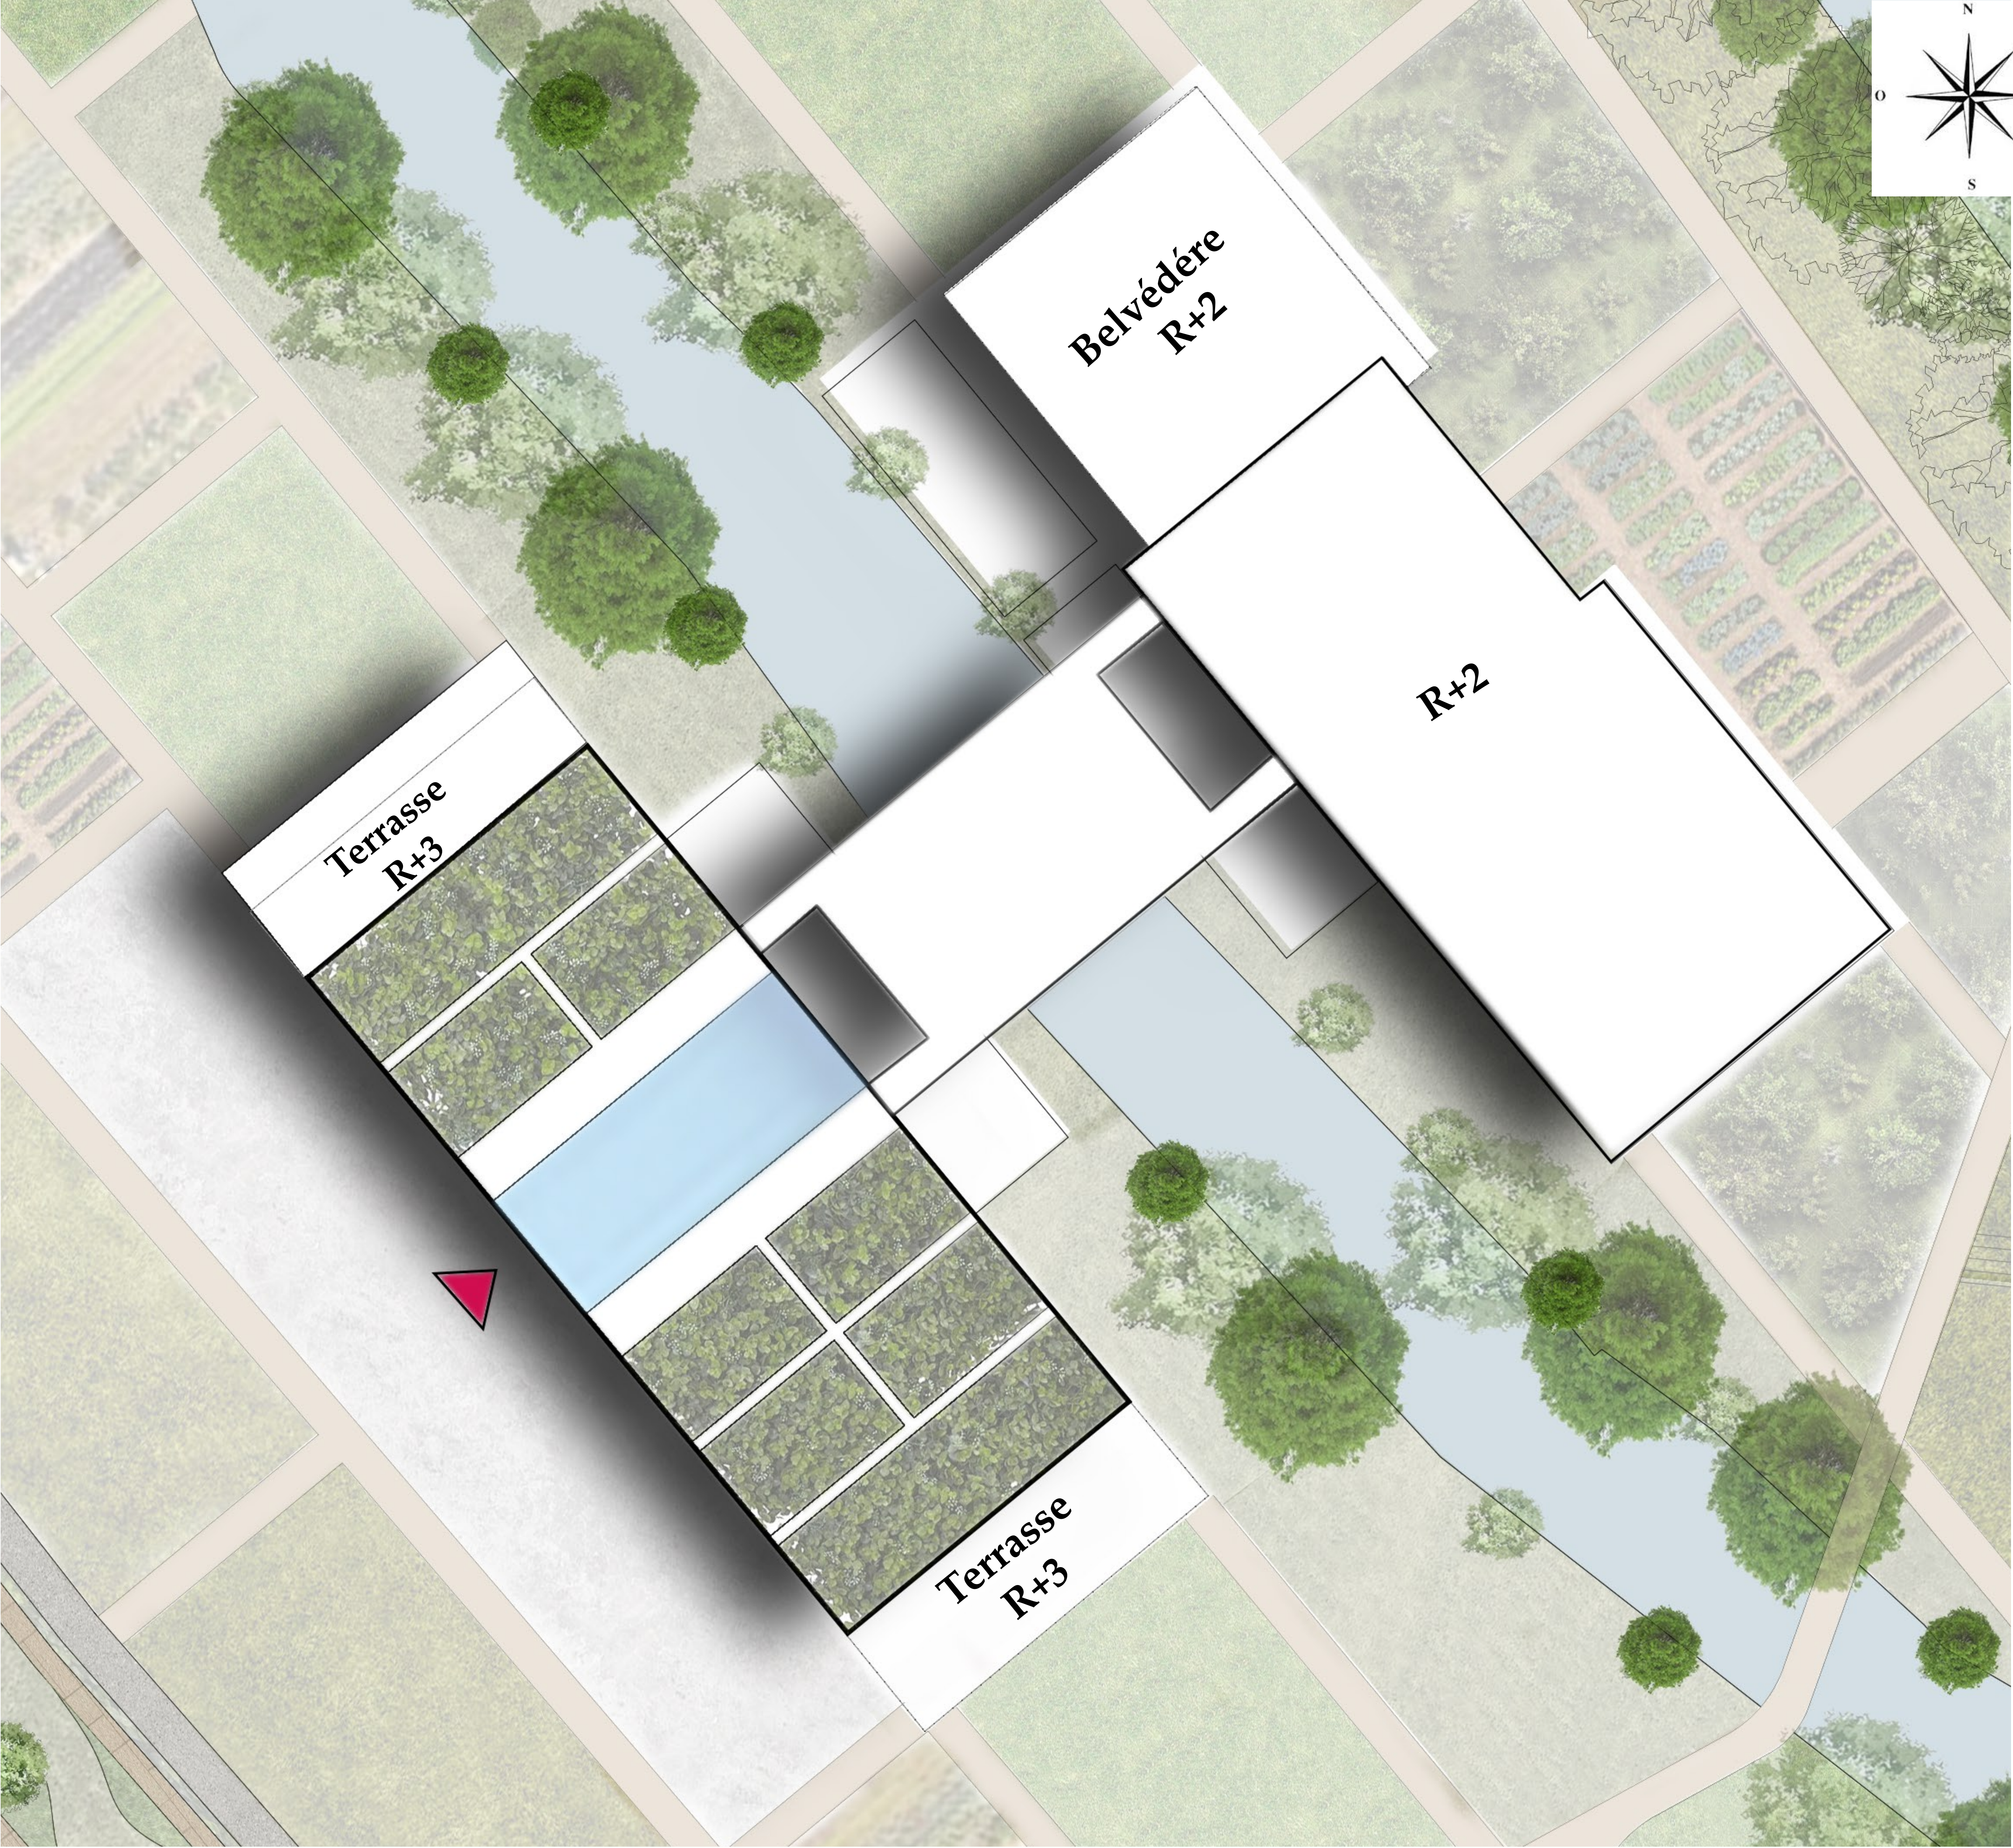

CULTURE ET PAYSAGE : AU RYTHME DES BERGES

Situation, Intention Urbain et Morphologique

SITUATION

Plan de Situation éch : 1/2000

INTENTIONS URBAINES

- Franchissement paysagère
- Connexion des deux rives
- Persées visuelles sur l'eau et la biodiversité
- Persées visuelles sur La Culture Urbaine

CULTURE ET PAYSAGE : AU RYTHME DES BERGES

Situation, Intention Urbain et Morphologique

PLAN MASSE

Plan Masse ech : 1/2000

RECHERCHE MORPHOLOGIQUE

- 1. Education
- 2. Difusion
- 3. Création

CULTURE ET PAYSAGE : AU RYTHME DES BERGES

Programme, Structure, Approche Bioclimatique

PROGRAMME

- Terrasse Végétale
- Administration
- Cours de Théâtre, Cinéma
- Cours de Sculpture
- Cours d'Art Plastiques
- Cours de Danse
- Cours de Musique
- Médiathèque Coworking Cafétéria
- Belvédère
- Salle de projection
- Exposition Permanente N2
- Exposition Temporaire
- Exposition Permanente N1
- Salle de Spectacle
- Bar-Restaurant
- Salle de Spectacle

PREMENADE AU SEIN DU COMPLEXE CULTURE

- Voie cyclable
- Culture Urbaine

STRUCTURE

STRUCTURE POTEAUX POUTRE

- Prédalles d'une trame de 10x10
- Poteaux de 30x30
- Poutre 50x35

Salle d'exposition permanente Niveau 1