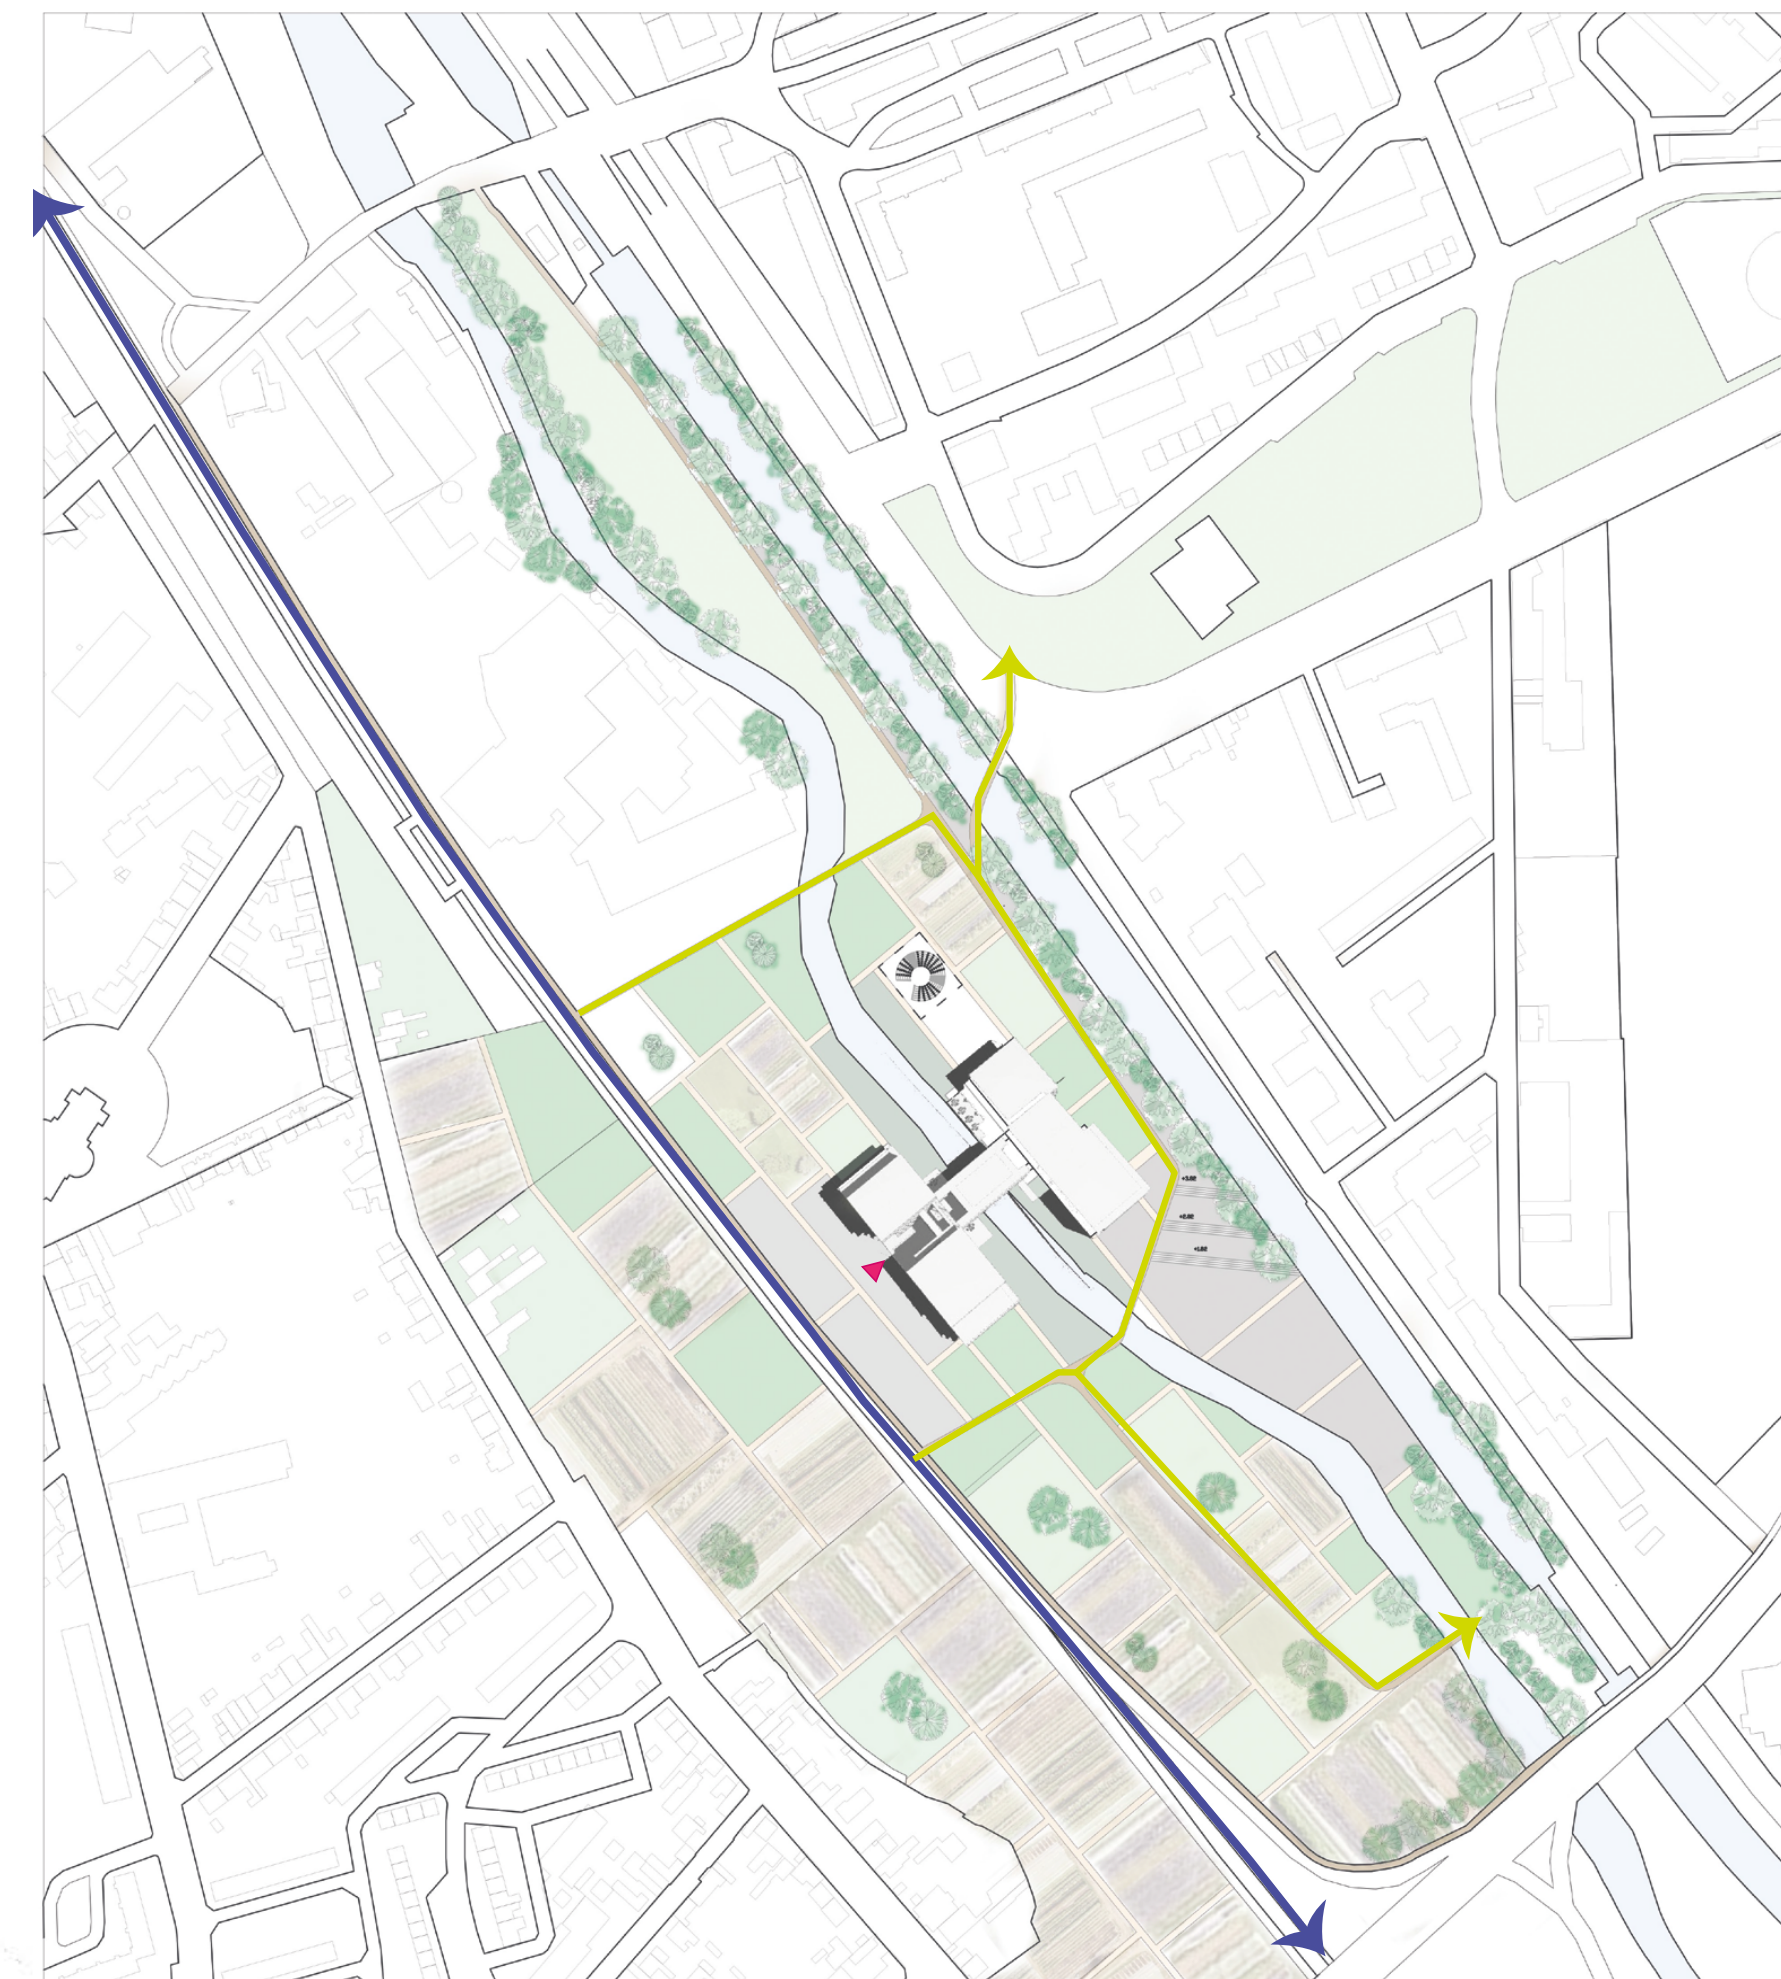

CULTURE ET PAYSAGE : AU RYTHME DES BERGES

Situation, Intention Urbain et Morphologique

SITUATION

Plan de Situation éch : 1/2000

INTENTIONS URBAINES

- Franchissement paysagère
- Connexion des deux rives
- Persées visuelles sur l'eau et la biodiversité
- Persées visuelles sur La Culture Urbaine

CULTURE ET PAYSAGE : AU RYTHME DES BERGES

Situation, Intention Urbain et Morphologique

PLAN MASSE

Plan Masse ech : 1/2000

RECHERCHE MORPHOLOGIQUE

- 1. Education
- 2. Difusion
- 3. Création

CULTURE ET PAYSAGE : AU RYTHME DES BERGES

Programme, Structure, Approche Bioclimatique

PROGRAMME

- Terrasse Végétale
- Administration
- Cours de Théâtre, Cinéma
- Cours de Sculpture
- Cours d'Art Plastiques
- Cours de Danse
- Cours de Musique
- Médiathèque Coworking Cafétéria
- Belvédère
- Salle de projection
- Exposition Permanente N2
- Exposition Temporaire
- Exposition Permanente N1
- Salle de Spectacle
- Bar-Restaurant
- Salle de Spectacle

PREMENADE AU SEIN DU COMPLEXE CULTURE

- Voie cyclable
- Culture Urbaine

STRUCTURE

STRUCTURE POTEAUX POUTRE

- Prédalles d'une trame de 10x10
- Poteaux de 30x30
- Poutre 50x35

Salle d'exposition permanente Niveau 1