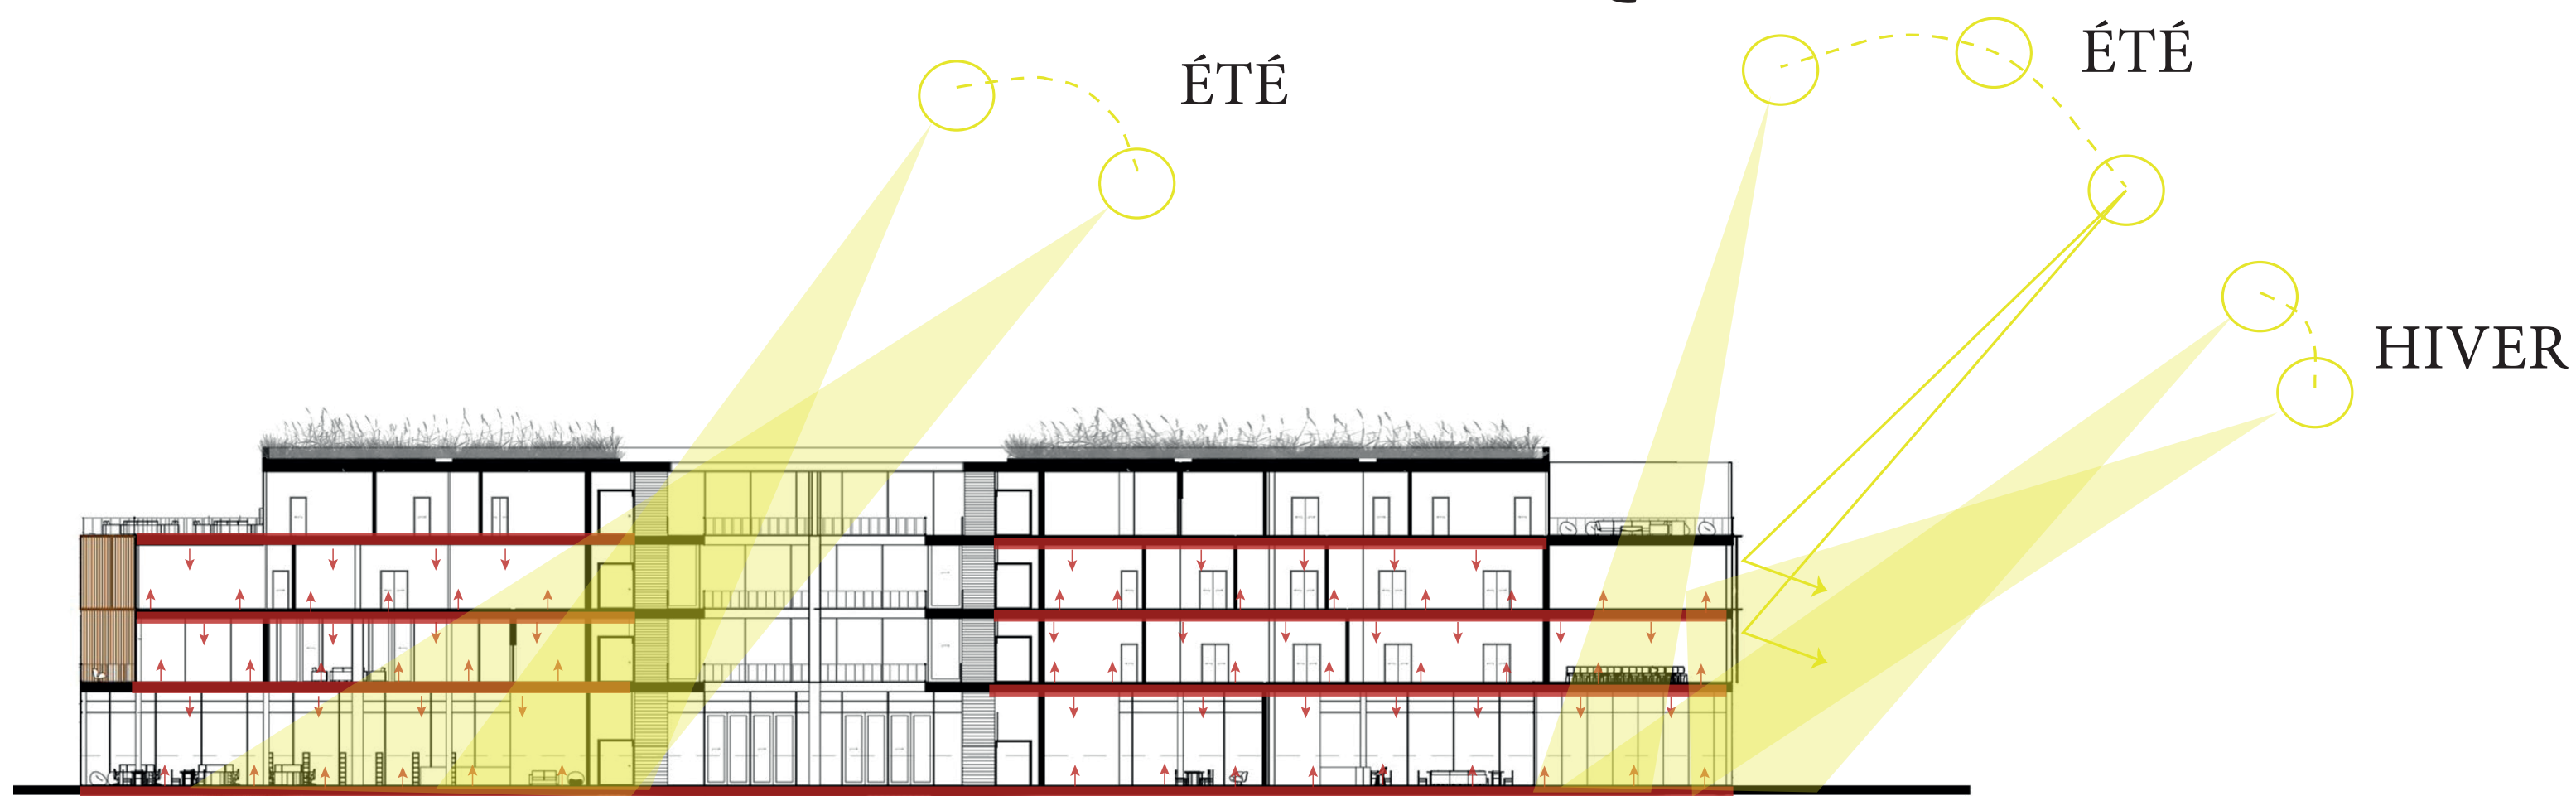

CULTURE ET PAYSAGE : AU RYTHME DES BERGES

Situation, Intention Urbain et Morphologique

SITUATION

Plan de Situation éch : 1/2000

INTENTIONS URBAINES

- Franchissement paysagère
- Connexion des deux rives
- Persées visuelles sur l'eau et la biodiversité
- Persées visuelles sur La Culture Urbaine

Programme, Structure, Approche Bioclimatique

PROGRAMME

- Terrasse Végétale
- Administration
- Cours de Théâtre, Cinéma
- Cours de Sculpture
- Cours d'Art Plastiques
- Cours de Danse
- Cours de Musique
- Médiathèque Coworking Cafétéria
- Belvédère
- Salle de projection
- Exposition Permanente N2
- Exposition Temporaire
- Exposition Permanente N1
- Salle de Spectacle
- Bar-Restaurant
- Salle de Spectacle

PREMENADE AU SEIN DU COMPLEXE CULTURE

- Voie cyclable
- Culture Urbaine

STRUCTURE

STRUCTURE POTEAUX POUTRE

- Prédalles d'une trame de 10x10
- Poteaux de 30x30
- Poutre 50x35

Salle d'exposition permanente Niveau 1

APPROCHE BIOCLIMATIQUE

LUMIÈRE

Rafrachissement des espaces

OBJECTIFS BIOCLIMATIQUES

- Protections des fortes chaleur
- Rfraichissement des espaces interieur
- Apport de lumière naturelle.

Espaces de détente