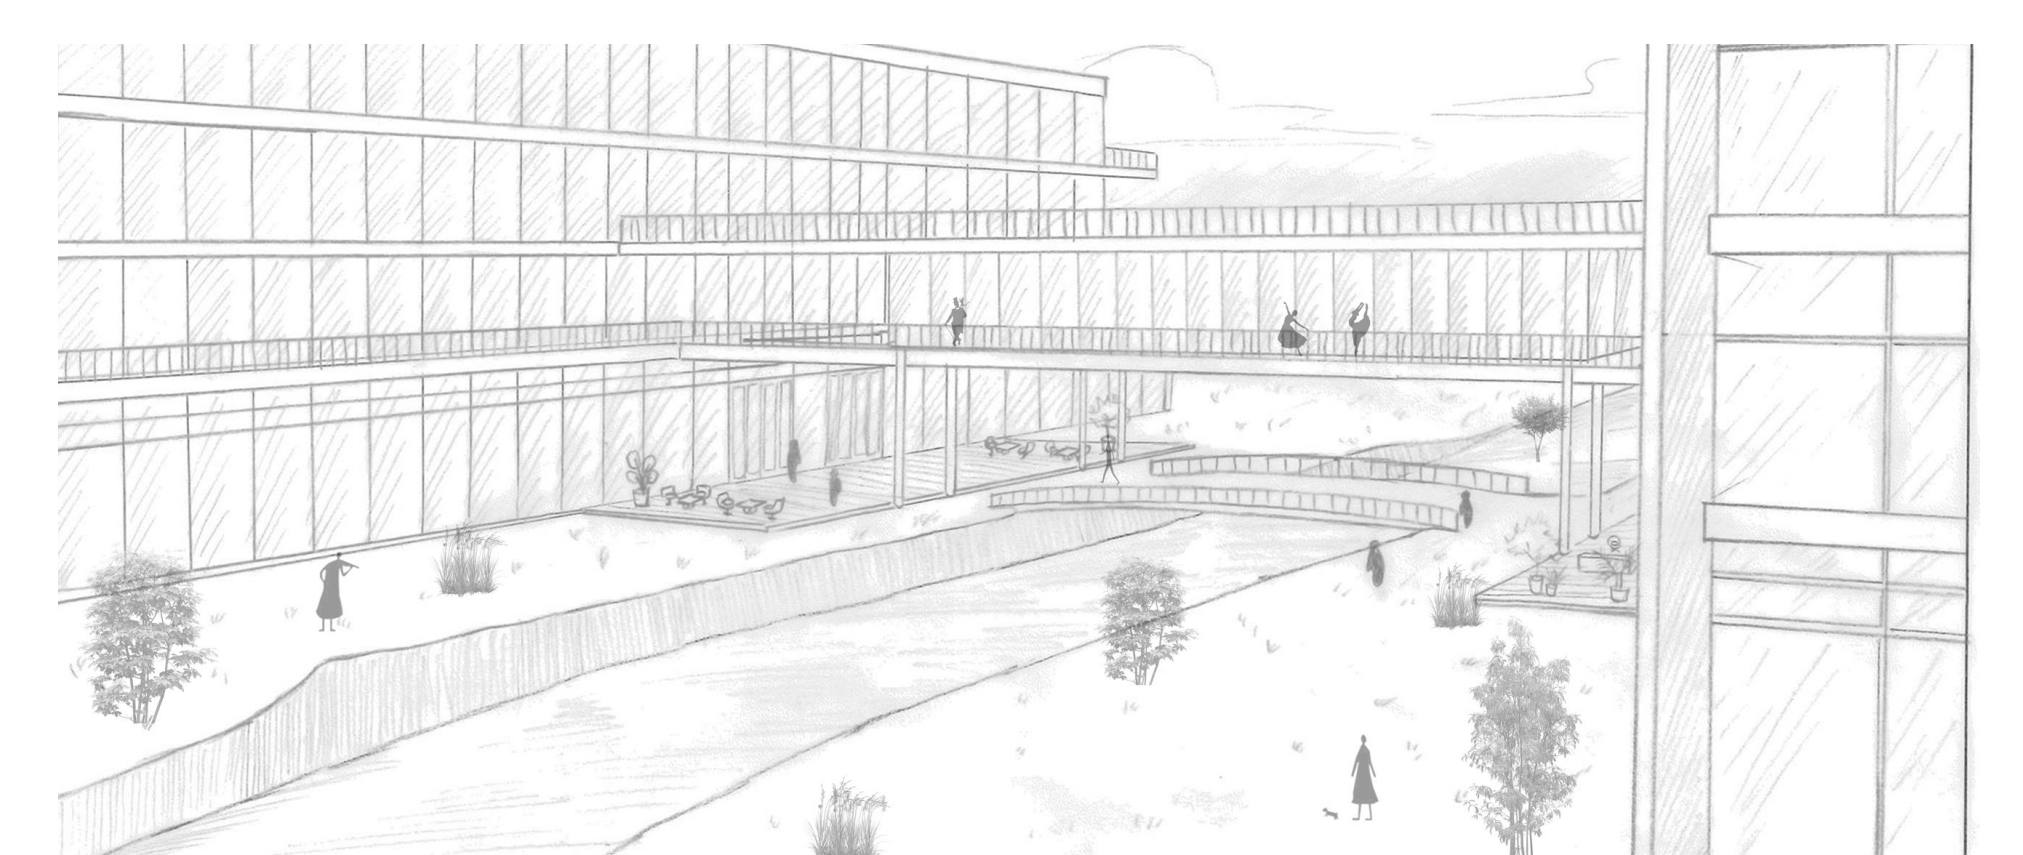

PREMENADE AU SEIN DU COMPLEXE CULTURE

- Voie cyclable
- Culture Urbaine

STRUCTURE

STRUCTURE POTEAUX POUTRE

- Prédalles d'une trame de 10x10
- Poteaux de 30x30
- Poutre 50x35

Salle d'exposition permanente Niveau 1

APPROCHE BIOCLIMATIQUE

LUMIÈRE

Rafrachissement des espaces

OBJECTIFS BIOCLIMATIQUES

- Protections des fortes chaleur
- Rfraichissement des espaces interieur
- Apport de lumière naturelle.

Espaces de détente

CULTURE ET PAYSAGE : AU RYTHME DES BERGES

Plans, Coupes, Façades

Plans, Coupe, Façades

Plan R+1 ech : 1/500

Plan R+2 ech : 1/500

Face aux rythme des Berges
ech : 1/200

De l'apprentissage à La Difusion
ech : 1/200

CULTURE ET PAYSAGE : AU RYTHME DES BERGES

Plans, Vues , Ambiances

Plan R+3 ech : 1/500

Espace détente au bord de l'eau

Espace de travail face à la Vesle

De l'apprentissage à l'espace de diffusion

Vue perspective du projet