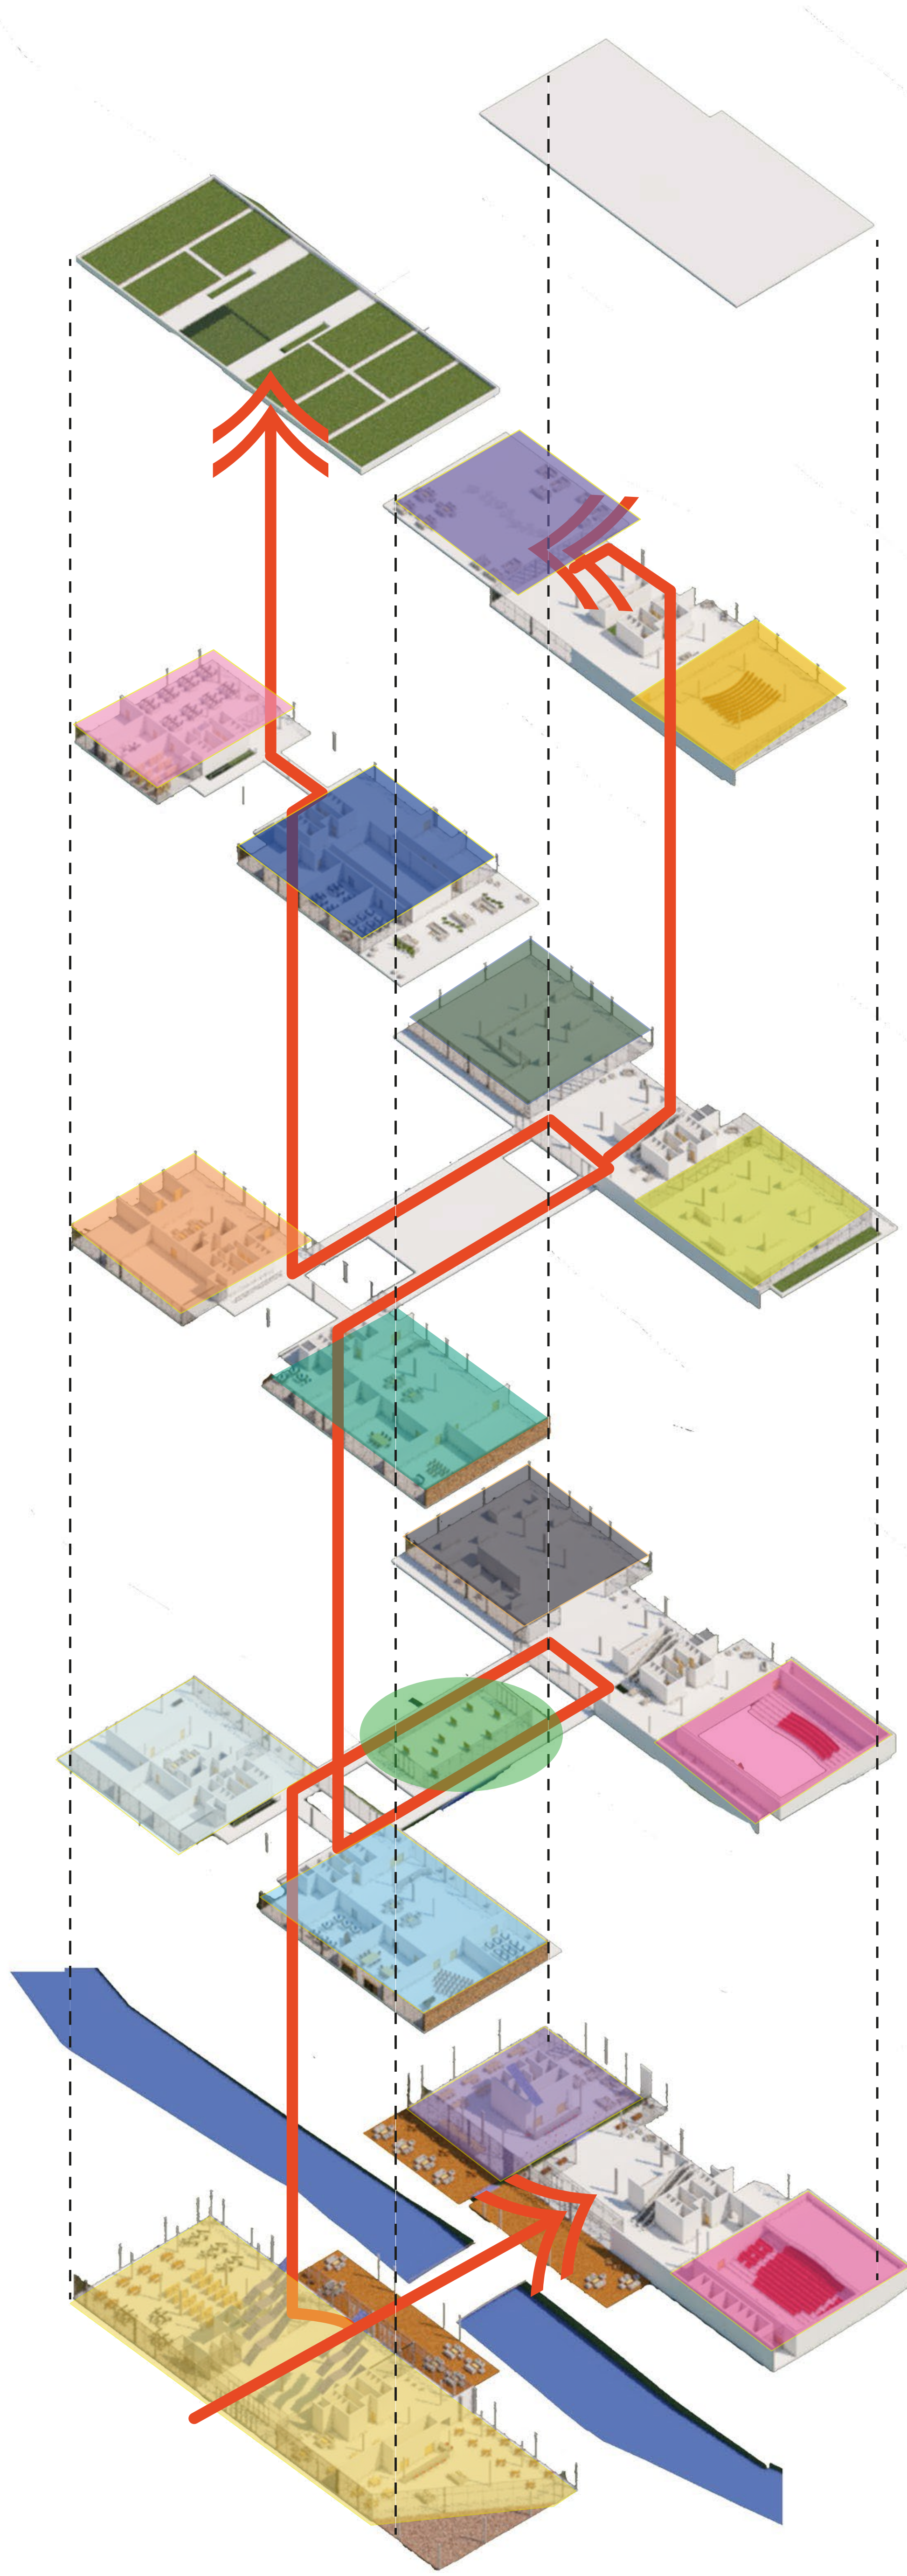

CULTURE ET PAYSAGE : AU RYTHME DES BERGES

Situation, Intention Urbain et Morphologique

SITUATION

Plan de Situation éch : 1/2000

INTENTIONS URBAINES

- Franchissement paysagère
- Connexion des deux rives
- Persées visuelles sur l'eau et la biodiversité
- Persées visuelles sur La Culture Urbaine

CULTURE ET PAYSAGE : AU RYTHME DES BERGES

Situation, Intention Urbain et Morphologique

PLAN MASSE

Plan Masse ech : 1/2000

RECHERCHE MORPHOLOGIQUE

- 1. Education
- 2. Difusion
- 3. Création

CULTURE ET PAYSAGE : AU RYTHME DES BERGES

Programme, Structure, Approche Bioclimatique

PROGRAMME

- Terrasse Végétale
- Administration
- Cours de Théâtre, Cinéma
- Cours de Sculpture
- Cours d'Art Plastiques
- Cours de Danse
- Cours de Musique
- Médiathèque Coworking Cafétéria
- Belvédère
- Salle de projection
- Exposition Permanente N2
- Exposition Temporaire
- Exposition Permanente N1
- Salle de Spectacle
- Bar-Restaurant
- Salle de Spectacle

PREMENADE AU SEIN DU COMPLEXE CULTURE

- Voie cyclable
- Culture Urbaine

STRUCTURE

STRUCTURE POTEAUX POUTRE

- Prédalles d'une trame de 10x10
- Poteaux de 30x30
- Poutre 50x35

Salle d'exposition permanente Niveau 1