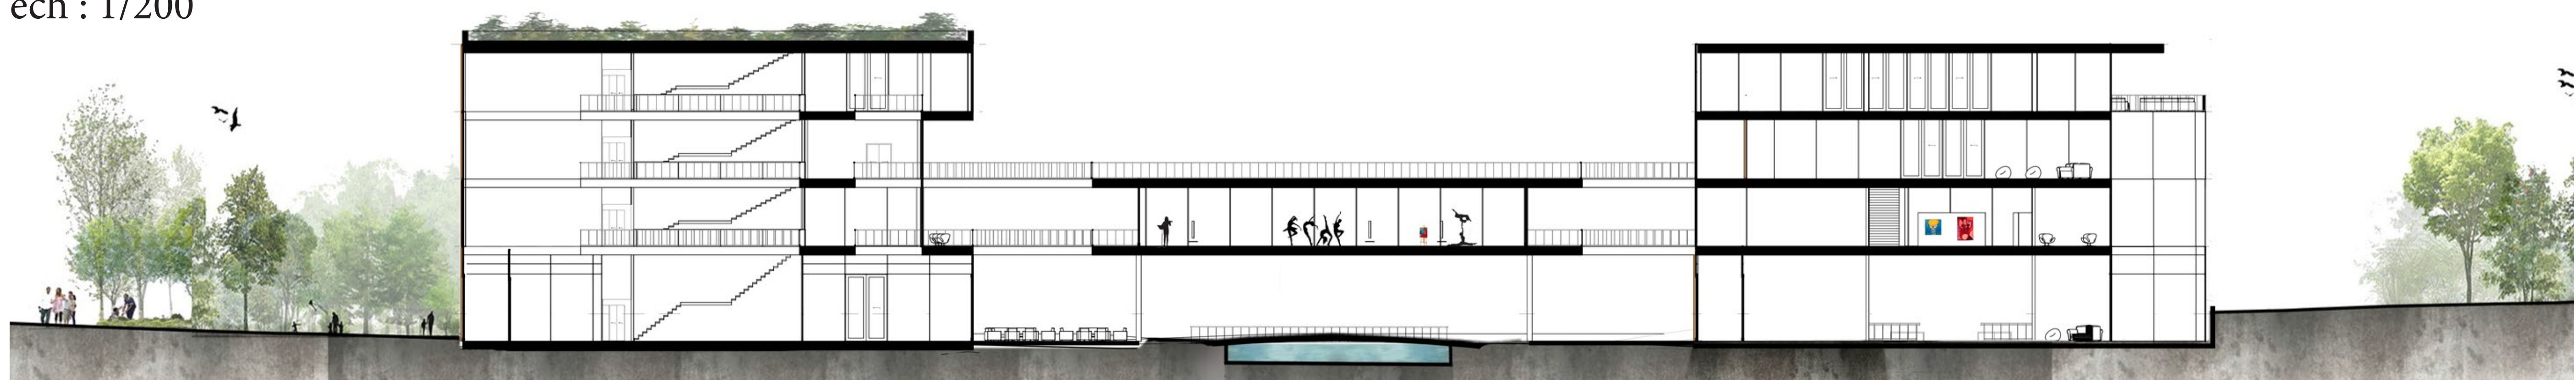

CULTURE ET PAYSAGE : AU RYTHME DES BERGES

Situation, Intention Urbain et Morphologique

SITUATION

Plan de Situation éch : 1/2000

INTENTIONS URBAINES

- Franchissement paysagère
- Connexion des deux rives
- Persées visuelles sur l'eau et la biodiversité
- Persées visuelles sur La Culture Urbaine

APPROCHE BIOCLIMATIQUE

LUMIÈRE

Rafrachissement des espaces

OBJECTIFS BIOCLIMATIQUES

- Protections des fortes chaleur
- Rfraichissement des espaces interieur
- Apport de lumière naturelle.

Espaces de détente

CULTURE ET PAYSAGE : AU RYTHME DES BERGES

Plans, Coupes, Façades

Plans, Coupe, Façades

Plan R+1 ech : 1/500

Plan R+2 ech : 1/500

Face aux rythme des Berges
ech : 1/200

De l'apprentissage à La Difusion
ech : 1/200

CULTURE ET PAYSAGE : AU RYTHME DES BERGES

Plans, Vues , Ambiances

Plan R+3 ech : 1/500

Espace détente au bord de l'eau

Espace de travail face à la Vesle

De l'apprentissage à l'espace de diffusion

Vue perspective du projet