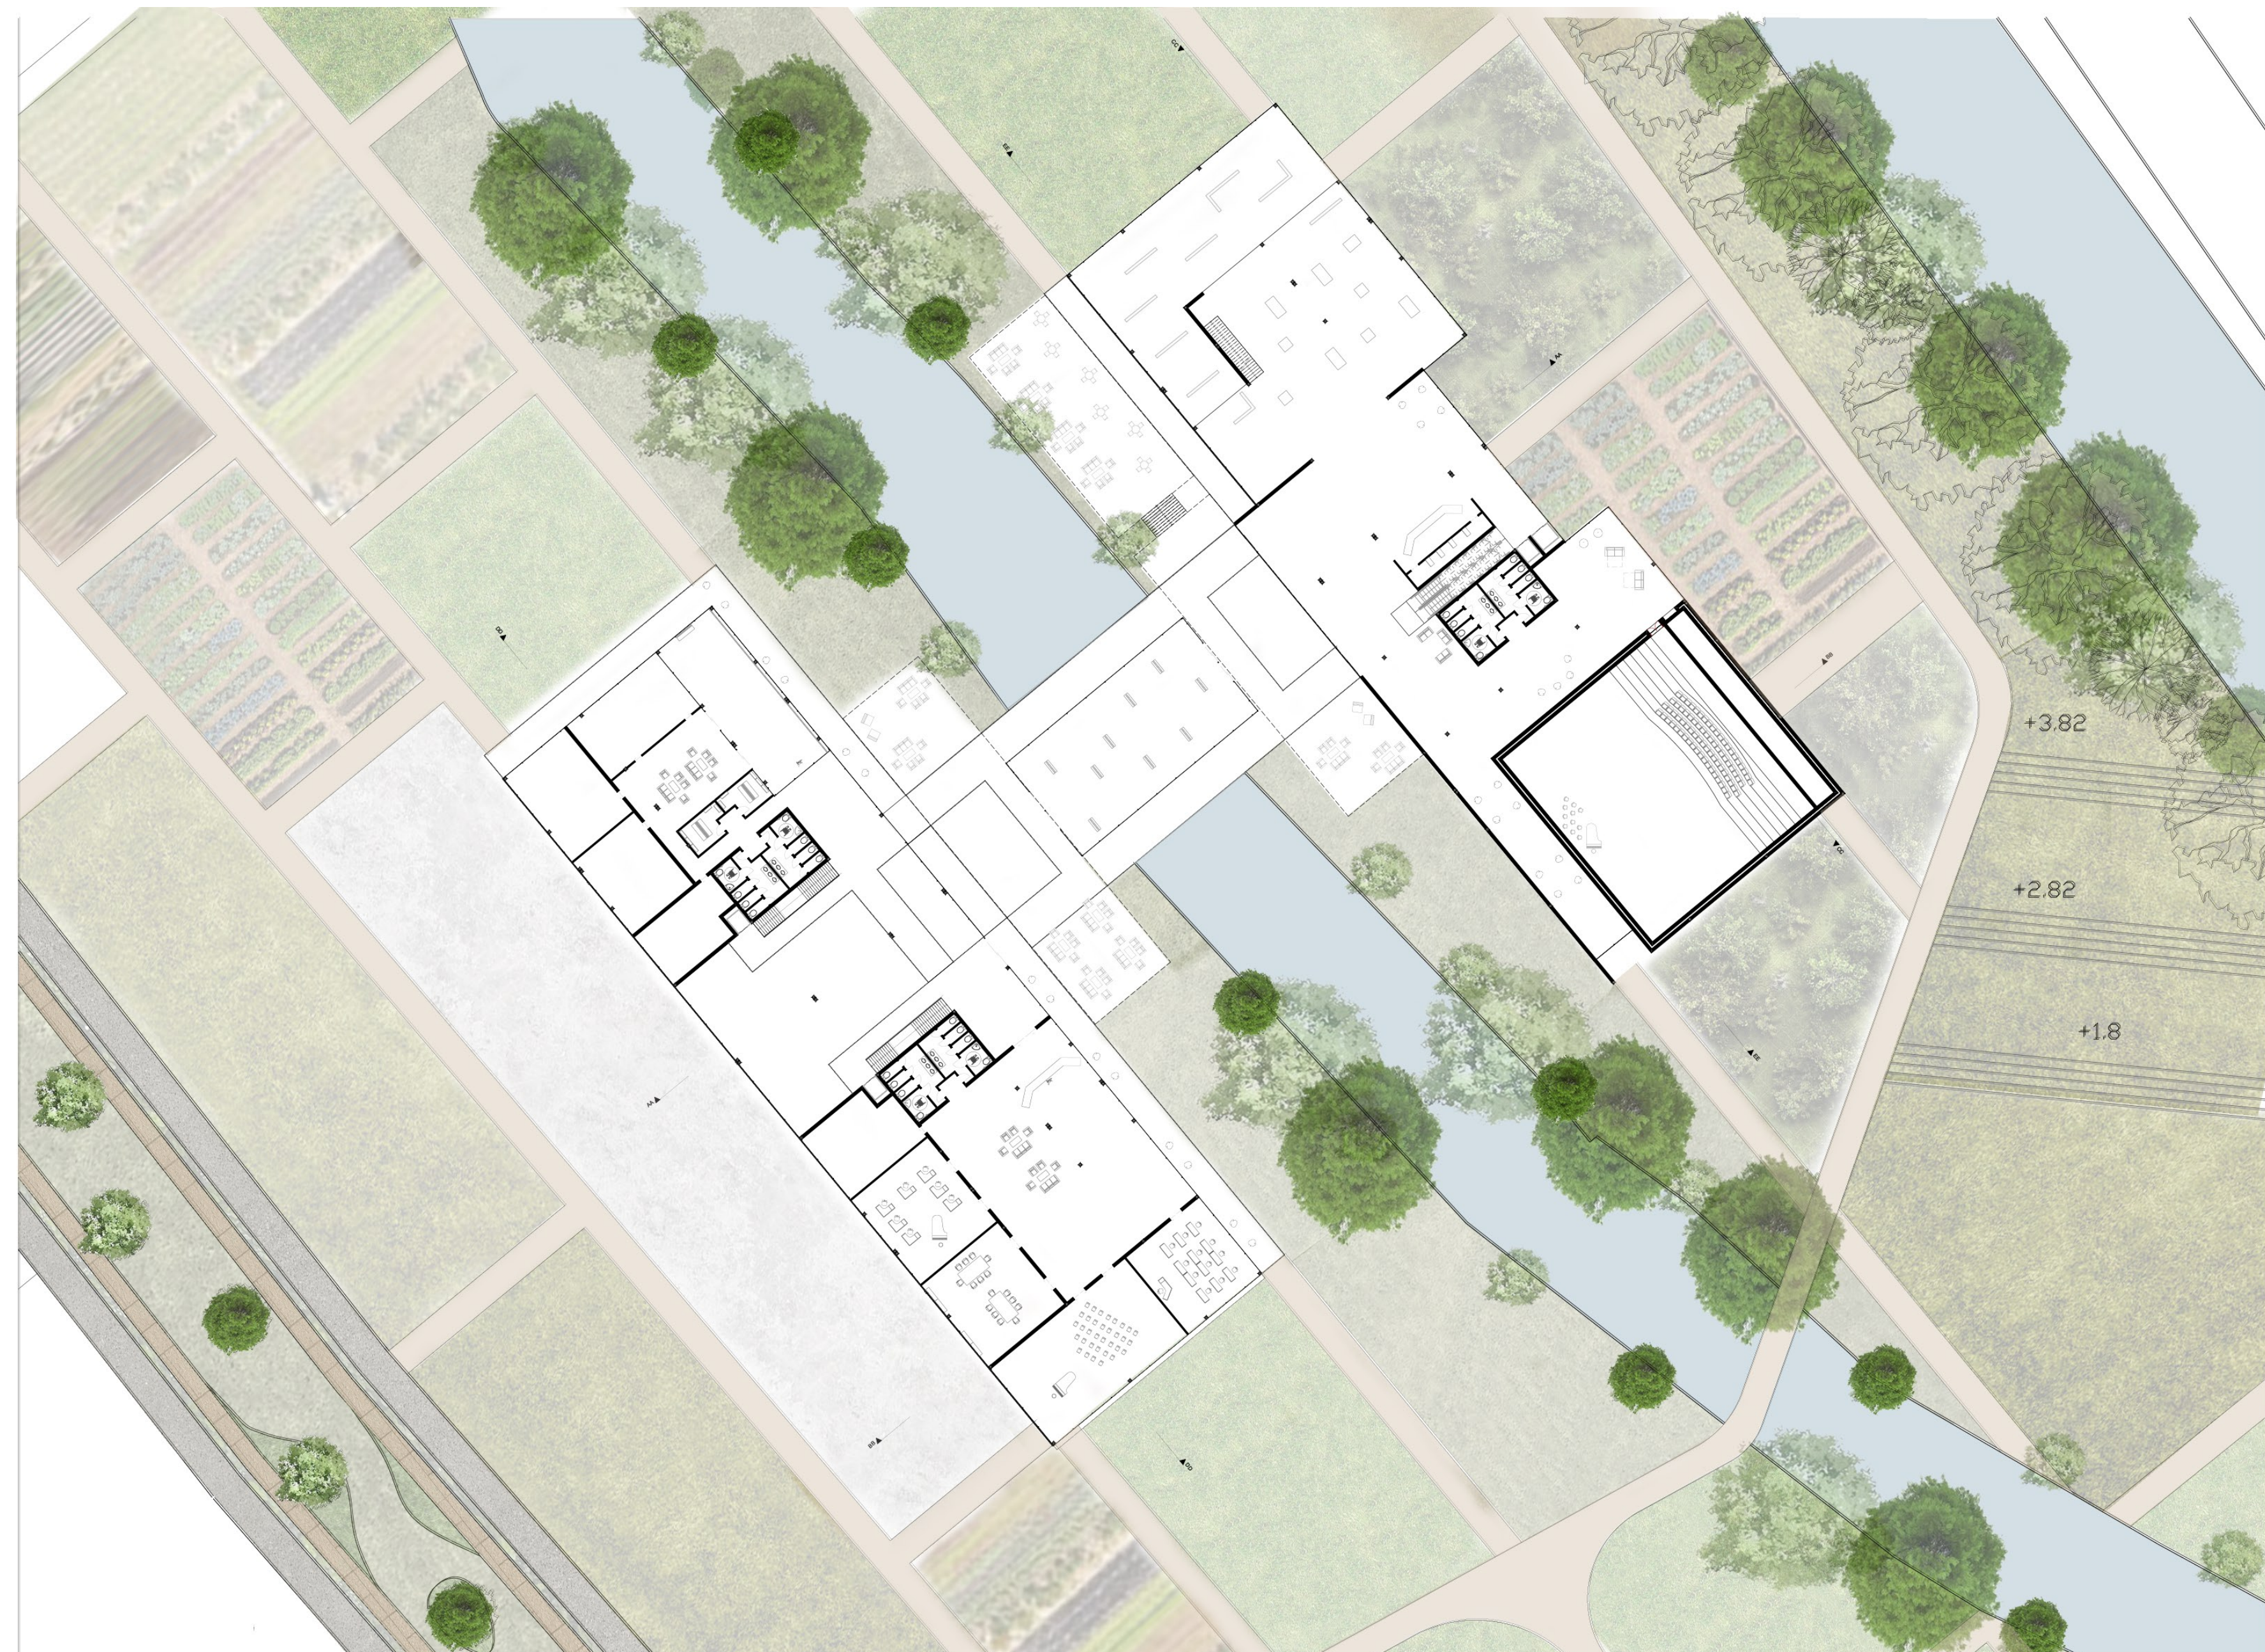

CULTURE ET PAYSAGE : AU RYTHME DES BERGES

Situation, Intention Urbain et Morphologique

SITUATION

Plan de Situation éch : 1/2000

INTENTIONS URBAINES

- Franchissement paysagère
- Connexion des deux rives
- Persées visuelles sur l'eau et la biodiversité
- Persées visuelles sur La Culture Urbaine

PREMENADE AU SEIN DU COMPLEXE CULTURE

- Voie cyclable
- Culture Urbaine

STRUCTURE

STRUCTURE POTEAUX POUTRE

- Prédalles d'une trame de 10x10
- Poteaux de 30x30
- Poutre 50x35

Salle d'exposition permanente Niveau 1

CULTURE ET PAYSAGE : AU RYTHME DES BERGES

Plans, Coupes, Façades

Plans, Coupe, Façades

Plan R+1 ech : 1/500

Plan R+2 ech : 1/500

Face aux rythme des Berges
ech : 1/200

De l'apprentissage à La Difusion
ech : 1/200

CULTURE ET PAYSAGE : AU RYTHME DES BERGES

Plans, Vues , Ambiances

Plan R+3 ech : 1/500

Espace détente au bord de l'eau

Espace de travail face à la Vesle

De l'apprentissage à l'espace de diffusion

Vue perspective du projet