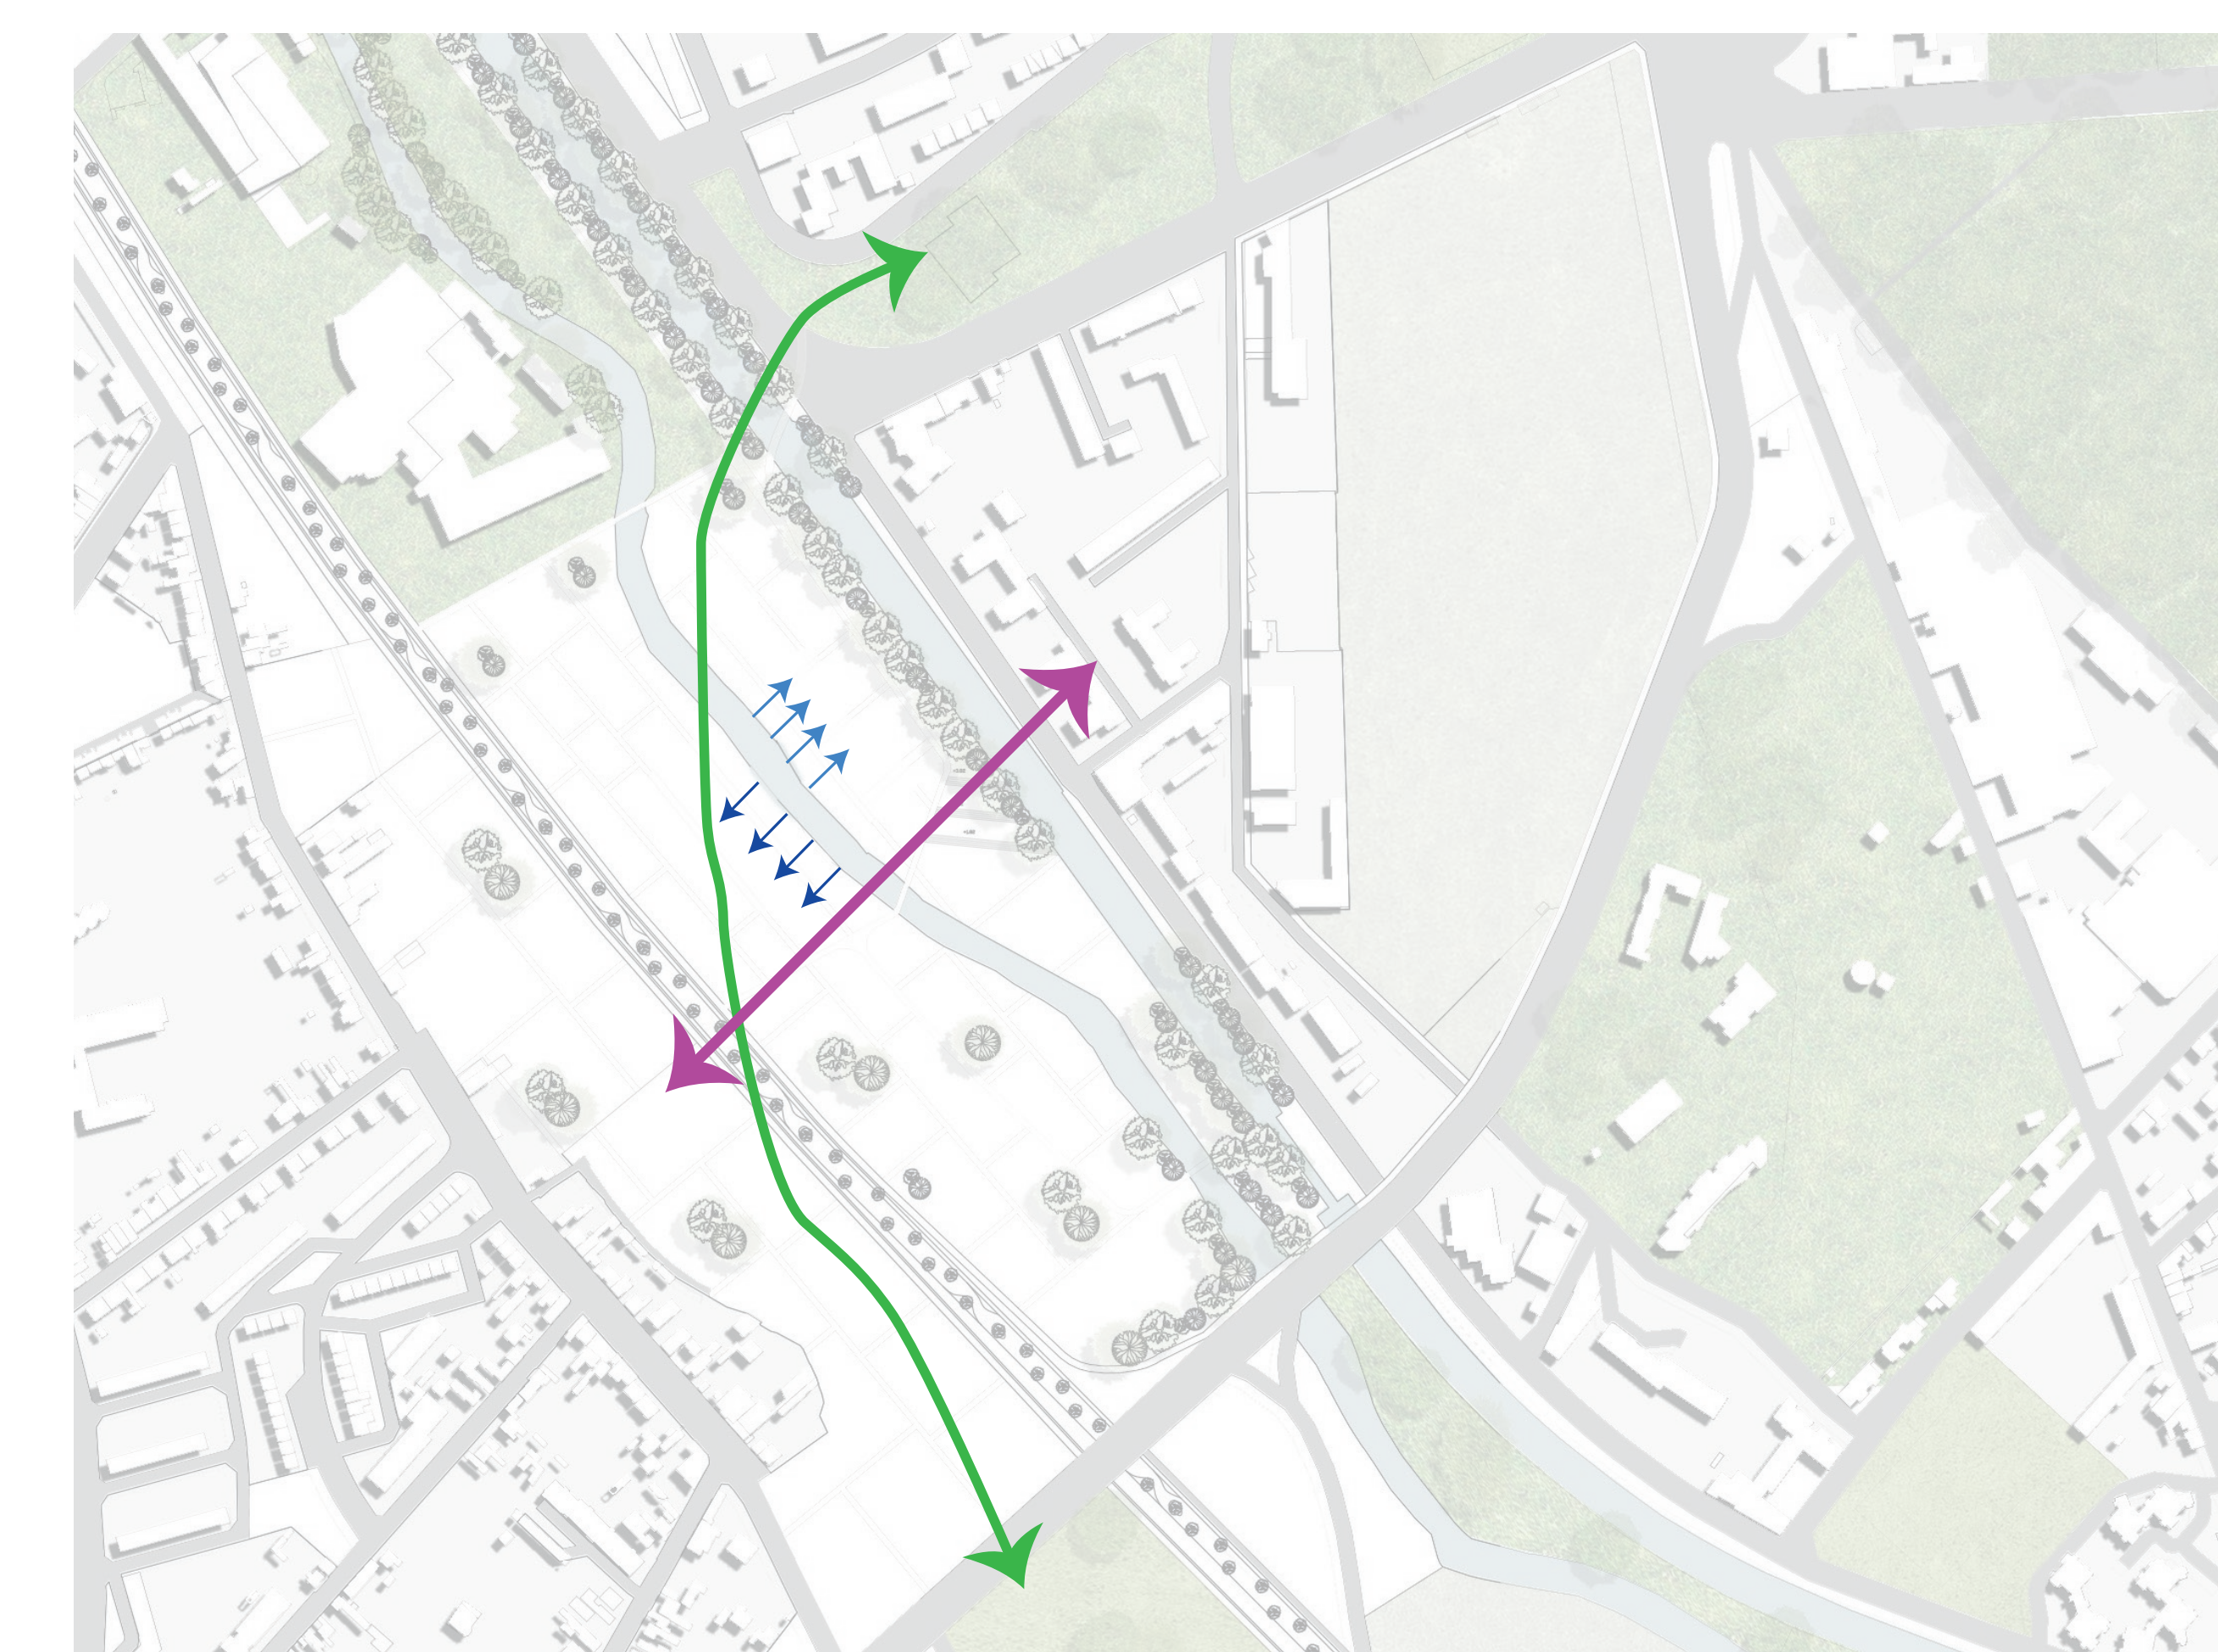

CULTURE ET PAYSAGE : AU RYTHME DES BERGES

Situation, Intention Urbain et Morphologique

SITUATION

Plan de Situation éch : 1/2000

INTENTIONS URBAINES

- Franchissement paysagère
- Connexion des deux rives
- Persées visuelles sur l'eau et la biodiversité
- Persées visuelles sur La Culture Urbaine

CULTURE ET PAYSAGE : AU RYTHME DES BERGES

Situation, Intention Urbain et Morphologique

PLAN MASSE

Plan Masse ech : 1/2000

RECHERCHE MORPHOLOGIQUE

- 1. Education
- 2. Difusion
- 3. Création

CULTURE ET PAYSAGE : AU RYTHME DES BERGES

Programme, Structure, Approche Bioclimatique

PROGRAMME

- Terrasse Végétale
- Administration
- Cours de Théâtre, Cinéma
- Cours de Sculpture
- Cours d'Art Plastiques
- Cours de Danse
- Cours de Musique
- Médiathèque Coworking Cafétéria
- Belvédère
- Salle de projection
- Exposition Permanente N2
- Exposition Temporaire
- Exposition Permanente N1
- Salle de Spectacle
- Bar-Restaurant
- Salle de Spectacle

PREMENADE AU SEIN DU COMPLEXE CULTURE

- Voie cyclable
- Culture Urbaine

STRUCTURE

STRUCTURE POTEAUX POUTRE

- Prédalles d'une trame de 10x10
- Poteaux de 30x30
- Poutre 50x35

Salle d'exposition permanente Niveau 1